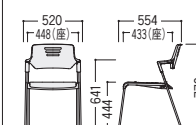

F-O(オレンジ) F-G(グレー)

●ブラックシェル (背カバーなし)

F-LM(ライトグリーン) V-PN(ピンク) V-LM(ライトグリーン)

■共通仕様

背/P.P.樹脂成型品
座/P.P.樹脂成型品
ウレタンフォームクッション
布張り・ビニールレザー張り
背カバー/布・ビニールレザー
ウレタンフォームクッション
脚部/φ12.7ハイテンションスチール
パイプ、フロムメッキ、
シルパーメタリック粉体塗装・
連結パーツ付
●梱包4脚入

平積み8脚まで

MCC-181

MCC-180

●ホワイトシェル

| 寸法W×D×H/脚間 | 背カバー付 | | | 背カバーなし | | |
|----------------------|-----------|--------------|---------|-----------|--------------|---------|
| | 商品コード | 品番 | 価格 | 商品コード | 品番 | 価格 |
| メッキ脚 布張り | 48-0348-□ | MCC-181WMF-□ | ¥27,100 | 48-0344-□ | MCC-180WMF-□ | ¥24,300 |
| | 48-0349-□ | MCC-181WMV-□ | ¥27,300 | 48-0345-□ | MCC-180WMV-□ | ¥24,400 |
| 粉体塗装脚 (シルパーメタリック) | 48-0340-□ | MCC-181WTF-□ | ¥25,100 | 48-0336-□ | MCC-180WTF-□ | ¥22,300 |
| | 48-0341-□ | MCC-181WTV-□ | ¥25,200 | 48-0337-□ | MCC-180WTV-□ | ¥22,400 |