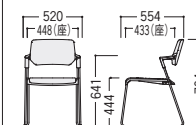

MCC-180/181チェア

point W1800テーブルに3脚配列可能な背肘一体型のスタッキングチェアです。

背もたれと一体のハーフ肘
離着時に邪魔にならず、肘もしっかり支えてくれる
ハーフサイズの肘です。

●ホワイトシェル (背カバー付)

F-LM(ライトグリーン) F-DG(ダークグレー)

●ホワイトシェル (背カバーなし)

F-O(オレンジ) F-B(ブルー) V-LB(ライトブルー)

●ブラックシェル (背カバー付)

F-O(オレンジ) F-G(グレー)

●ブラックシェル (背カバーなし)

F-LM(ライトグリーン) V-PN(ピンク) V-LM(ライトグリーン)

■共通仕様

背/P.P.樹脂成型品
座/P.P.樹脂成型品
ウレタンフォームクッション
布張り・ビニールレザー張り
背カバー/布・ビニールレザー
ウレタンフォームクッション
脚部/φ12.7ハイテンションスチール
パイプ、フロムメッキ、
シルパーメタリック粉体塗装・
連結パーツ付
●梱包4脚入

平積み8脚まで

MCC-181

MCC-180

●ホワイトシェル

| 寸法W×D×H/脚間 | 背カバー付 | | | 背カバーなし | | |
|----------------------|-----------|--------------|---------|-----------|--------------|---------|
| | 商品コード | 品番 | 価格 | 商品コード | 品番 | 価格 |
| メッキ脚 布張り | 48-0348-□ | MCC-181WMF-□ | ¥27,100 | 48-0344-□ | MCC-180WMF-□ | ¥24,300 |
| | 48-0349-□ | MCC-181WMV-□ | ¥27,300 | 48-0345-□ | MCC-180WMV-□ | ¥24,400 |
| 粉体塗装脚 (シルパーメタリック) | 48-0340-□ | MCC-181WTF-□ | ¥25,100 | 48-0336-□ | MCC-180WTF-□ | ¥22,300 |
| | 48-0341-□ | MCC-181WTV-□ | ¥25,200 | 48-0337-□ | MCC-180WTV-□ | ¥22,400 |

●ブラックシェル

| 寸法W×D×H/脚間 | 背カバー付 | | | 背カバーなし | | |
|----------------------|-----------|--------------|---------|-----------|--------------|---------|
| | 商品コード | 品番 | 価格 | 商品コード | 品番 | 価格 |
| メッキ脚 布張り | 48-0346-□ | MCC-181KMF-□ | ¥27,100 | 48-0342-□ | MCC-180KMF-□ | ¥24,300 |
| | 48-0347-□ | MCC-181KMV-□ | ¥27,300 | 48-0343-□ | MCC-180KMV-□ | ¥24,400 |
| 粉体塗装脚 (シルパーメタリック) | 48-0338-□ | MCC-181KTF-□ | ¥25,100 | 48-0334-□ | MCC-180KTF-□ | ¥22,300 |
| | 48-0339-□ | MCC-181KTV-□ | ¥25,100 | 48-0335-□ | MCC-180KTV-□ | ¥22,400 |