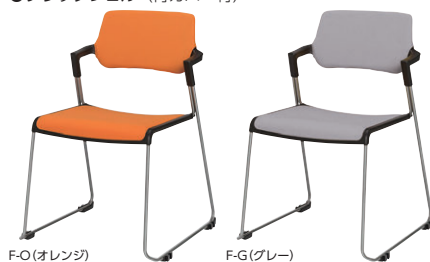

MCC-180/181チェア

point W1800テーブルに3脚配列可能な背肘一体型のスタッキングチェアです。

背もたれと一体のハーフ肘
離着時に邪魔にならず、肘もしっかり支えてくれる
ハーフサイズの肘です。

●ホワイトシェル (背カバー付)

F-LM(ライトグリーン) F-DG(ダークグレー)

●ホワイトシェル (背カバーなし)

F-O(オレンジ) F-B(ブルー) V-LB(ライトブルー)

●ブラックシェル (背カバー付)

F-O(オレンジ) F-G(グレー)

●ブラックシェル (背カバーなし)

F-LM(ライトグリーン) V-PN(ピンク) V-LM(ライトグリーン)

■共通仕様

背/P.P.樹脂成型品
座/P.P.樹脂成型品
ウレタンフォームクッション
布張り・ビニールレザー張り
背カバー/布・ビニールレザー
ウレタンフォームクッション
脚部/φ12.7ハイテンションスチール
パイプ、フロムメッキ、
シルパーメタリック粉体塗装・
連結パーツ付
●梱包4脚入

平積み8脚まで

MCC-181

MCC-180

●ホワイトシェル

| 寸法W×D×H/脚間 | 背カバー付 | | | 背カバーなし | | |
|----------------------|-----------|--------------|---------|-----------|--------------|---------|
| | 商品コード | 品番 | 価格 | 商品コード | 品番 | 価格 |
| メッキ脚 布張り | 48-0348-□ | MCC-181WMF-□ | ¥27,100 | 48-0344-□ | MCC-180WMF-□ | ¥24,300 |
| | 48-0349-□ | MCC-181WMV-□ | ¥27,300 | 48-0345-□ | MCC-180WMV-□ | ¥24,400 |
| 粉体塗装脚 (シルパーメタリック) | 48-0340-□ | MCC-181WTF-□ | ¥25,100 | 48-0336-□ | MCC-180WTF-□ | ¥22,300 |
| | 48-0341-□ | MCC-181WTV-□ | ¥25,200 | 48-0337-□ | MCC-180WTV-□ | ¥22,400 |