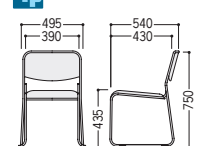

■共通仕様

背/座部/成型合板、ウレタンフォームクッション
脚部/φ13.0ステンレスパイプ・電解研磨仕上げ (FSC-15S)
φ13.0ハイテンションパイプクロムメッキ (FSC-15M)
φ13.0ハイテンションパイプグレー粉体塗装 (FSC-15T)
●連結パーツ付

●梱包4脚入

■平積み4脚まで

FSC-15S/M/T