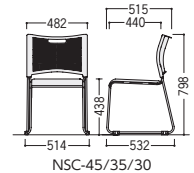

スタッキングチェア NSC-45/35/30・FSC-15

NSCチェアは、W1800テーブルに3脚配列可能なコンパクトサイズです。

NSC-45 (座芯材スリットタイプ) ※張地カラーはFSC-15と共通

●ホワイトシェル

30-0460-□ NSC-45-□ 価 ¥20,200

30-0461-□ NSC-45L-□ 価 ¥19,600

W514×D532×H798 SH438

NSC-45は長く座っても疲れにくい、座スリット入り樹脂シート。

■仕様 (NSC-45/35/30)

背/P.P.樹脂成型品
座/布張り、ビニールレザー張り
スリット入りP.P.樹脂成型品 (-45)、成型合板芯 (-35/30)
ウレタンフォームクッション
脚部/φ13.0ハイテンションスチールパイプ、シルバー粉体塗装
●連結パーツ付

- 梱包4脚入
- 質量3.8kg/1脚 (-45)
- 質量3.8kg/1脚 (-35/30)

■平積み4脚まで

NSC-35/30 ※張地カラーはFSC-15と共通