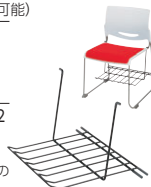

MC-10/15・DC-10チェア

●MC-15(背カバー付/布張り)

●MC-10(背カバーなし/布張り)

●DC-10(背カバーなし/ビニールレザー張り)

●スタッキング収納

MC-10/15/10N・DC-10・MCD-10・DC-16/17 (30脚積載時 H1760)

専用台車

専用台車に30脚積載可能

48-0231-0 OK-1421
¥51,300

W605×D830×H487

タイプ	MC-15(布張り/背カバー付)			MC-10(布張り/背カバーなし)			DC-10(ビニールレザー張り/背カバーなし)		
	質量kg	商品コード/品番	価格	質量kg	商品コード/品番	価格	質量kg	商品コード/品番	価格
ホワイトシェル	ステンレス脚	48-0268-□ MC-15SF-□	¥28,900	3.9	48-0269-□ MC-10SF-□	¥23,900	3.9	48-0249-□ DC-10SV-□	¥23,300
	メッキ脚	48-0252-□ MC-15MF-□	¥23,000	3.9	48-0251-□ MC-10MF-□	¥18,100	3.9	48-0248-□ DC-10MV-□	¥17,400
	ライトグレー粉体塗装脚	48-0270-□ MC-15TF-□	¥18,600	3.9	48-0271-□ MC-10TF-□	¥13,500	3.9	48-0250-□ DC-10TV-□	¥13,200
ブラックシェル	ライトグレー粉体塗装脚	—	—	—	—	—	3.9	48-0272-□ DC-10KTV-□	¥12,600
	ブラック粉体塗装脚	—	—	—	—	—	3.9	48-0378-0 DC-10KTVK	¥12,400

W510×D527×H760 SH430(MC-15)、W510×D525×H758 SH430(MC-10、DC-10)

■MC-10/15張地カラー(再生51%ポリエステル防汚加工)

■DC-10KTVK張地カラー(ビニールレザー・耐次亜塩素酸)

■DC-10張地カラー(ビニールレザー・防汚・耐アルコール・耐次亜塩素酸)

●網棚/オプション
(MC-10/15・DC-10・MC-10N用)
座下にセット(着脱可能)

48-0350-0
RAC-1687
¥12,000

W486×D371×H292

φ8丸棒、メラミン塗装

●梱包5台入

※網棚を付けた状態でのスタッキングは不可。

DC-16/17タイプ(背・座パッドなし)

●ホワイトシェル

●ブラックシェル