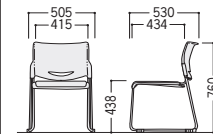

W510×D526×H758 SH426 ●3.8kg

MCD-10 **ダイメトロールシート** / 粉体塗装脚

●ホワイトシェル

●ブラックシェル

10TF-O(オレンジ)

10TV-LB(ライトブルー)+ 網棚(別売)

10KTV-LM(ライトグリーン)

タイプ	商品コード	品番	価格
ホワイトシェル 布張り	48-0302-□	MCD-10TF-□	¥25,200
ホワイトシェル ビニールレザー張り	48-0301-□	MCD-10TV-□	¥25,300
ブラックシェル ビニールレザー張り	48-0300-□	MCD-10KTV-□	¥24,200

W505×D530×H760 SH438 ●4.2kg

■MCD-10張地カラー

●布張地

●ビニールレザー張地(耐次亜塩素酸)

■仕様

背/P.P.樹脂成型品
座/弾性ポリエステルメッシュ
布張り、ビニールレザー張り
ウレタンフォームクッション
脚/φ12.7ハイテンションスチールパイプ、シルバー粉体塗装
●連結パーツ付
●梱包5脚入

■平積み8脚まで

MCD-10

ダイメトロールシート

point 長時間の着座に最適

ダイメトロールシート

適度な柔らかさと反発力をバランス良く保ち、身体の微妙な動きにもフィットする快適な着座感を実現。長時間の着座に最適です。

●網棚/オプション

(MCDチェア用)

※網棚を付けた状態でのスタッキングは不可。

48-0350-0 RAC-1687
¥12,000