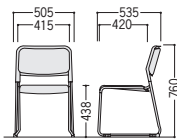

W510×D535×H770 SH430 ●4.0kg (ステンレス脚は3.8kg)

### KMD-811 (ダイメトロールチェア/シルバー粉体塗装脚)

F-LM(ライトグリーン)

F-DG(ダークグレー)

V-LB(ライトブルー)

●KMD-811

タイプ	商品コード	品番	価格
布張り	48-0299-□	KMD-811F-□	¥30,300
ビニールレザー張りBタイプ	48-0298-□	KMD-811V-□	¥30,500

W505×D535×H760 SH438 ●4.3kg

**point** フィットするダイメトロールシート

適度な柔らかさと、反発力をバランス良く保ち、身体の微妙な動きにもフィットする快適な着座感を実現。長時間の着座に最適です。

■共通仕様 (KMD-811)

背・座/布張り、ビニールレザー張り  
背/ウレタンフォームクッション、P.P.樹脂成型品  
座/弾性ポリエステルメッシュ、  
ウレタンフォームクッション  
脚/φ12.7ハイテンションスチールパイプ：  
シルバー粉体塗装

- 連結パーツ付
- 梱包5脚入

平積み8脚まで

KMD-811

■共通仕様 (KM-810/820)

背・座/布張り、ビニールレザー張り、P.P.樹脂成型品、ウレタンフォームクッション  
脚部/φ13ステンレスパイプ(811S・810S・821S・820S)  
φ12.7ハイテンションスチールパイプ：クロムメッキ(811M・810M・821M・820M)  
粉体塗装(811・810・821・820)

- 連結パーツ付
- 梱包5脚入