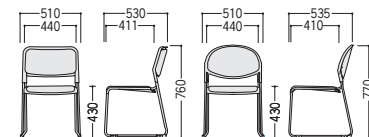

KM-810

KM-820

■張地カラー

●KM-811/821：布(再生51%ポリエステル、撥水・防汚加工)