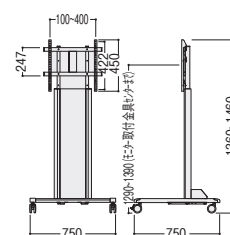

高さ調節 本体前後面に取付可能

●カメラスタンド

ブラック **43-0570-1 DSN-CS1-BK ¥9,300**

ホワイト **43-0570-2 DSN-CS1-W ¥9,300**

W280×D70 ●耐荷重/3kg
●カメラ固定用ネジ付

高さ調節

DSN-100-W
(オプション装備例)
※ディスプレイは別売

●木目フロントパネル
(本体色に関わらず選択可能)