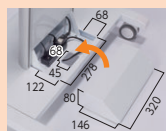

ディスプレイスタンド

ディスプレイスタンド/DSN-100 NEW

テーブル P107 チェア P323

TOYOSTEEL 10

CONFERENCE & TRAINING ROOM / EQUIPMENT

会議・研修室用家具/
備品

point スタイリッシュな
デザイン

雑然となりやすい
配線類をスッキリ収納