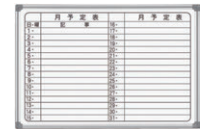

## WHITE BOARD & BULLETIN BOARD

ホワイトボード・  
掲示板

### TAX壁掛ボード(粉受け・マーカーボックス付) ※23サイズ/マーカーボックスなし

●無地ボード

①TAX36N

②TAX23N

●暗線入ボード

③TAX34XN

※暗線は50mm方眼

タイプ	板面W×H	商品コード	品番	価格
無地	1810×920	① 61-0294-1	TAX36N	¥52,300
	1210×920	61-0295-1	TAX34N	¥37,700
	910×620	② 61-0296-1	TAX23N	¥22,600
暗線入(50mm方眼)	1810×920	61-0297-1	TAX36XN	¥55,700
	1210×920	③ 61-0298-1	TAX34XN	¥40,400

●月予定ヨコ書ボード

④TAX36YSN

⑤TAX34YN

⑥TAX23YN

●月予定タテ書ボード

⑦TAX36MN

●週間予定表

⑧TAX23WN