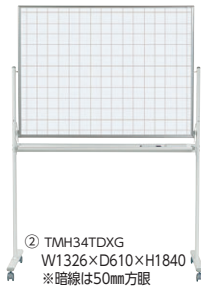

脚付ボード (粉受け付)

●両面ボード (ワンタッチストッパー付)

① TMH36TDG/TMV36TD
W1926×D610×H1840

② TMH34TDXG
W1326×D610×H1840
※暗線は50mm方眼

●片面ボード

③ TMH36TG/TMV36T
W1902×D610×H1810

④ TMH34TXG
W1302×D610×H1810
※暗線は50mm方眼

タイプ	板面W×H	ホーローホワイト			スチールホワイト			
		商品コード	品番	価格	商品コード	品番	価格	
両面	無地/無地	1810×910	① 61-0315-0	TMH36TDG	¥103,200	① 61-0415-0	TMV36TD	¥93,600
		1210×910	61-0316-0	TMH34TDG	¥86,600	61-0416-0	TMV34TD	¥77,900
	暗線入/無地 (50mm方眼)	1810×910	61-0317-0	TMH36TDXG	¥113,500			
		1210×910	② 61-0318-0	TMH34TDXG	¥90,800			
片面	無地	1810×910	③ 61-0311-0	TMH36TG	¥83,100	③ 61-0417-0	TMV36T	¥74,900
		1210×910	61-0312-0	TMH34TG	¥64,600	61-0418-0	TMV34T	¥61,700
	暗線入	1810×910	61-0313-0	TMH36TXG	¥92,100			
		1210×910	④ 61-0314-0	TMH34TXG	¥69,600			

●月予定両面ボード

① TMH36TDYG
W1926×D610×H1840

② TMH34TDMG
W1326×D610×H1840

●月予定片面ボード

③ TMH36TMG
W1902×D610×H1810

④ TMH34TYG
W1302×D610×H1810

タイプ	板面W×H	ホーローホワイト			
		商品コード	品番	価格	
両面	月予定ヨコ書/無地	1810×910	① 61-0333-0	TMH36TDYG	¥112,100
		1210×910	61-0334-0	TMH34TDYG	¥91,000
	月予定タテ書/無地	1810×910	61-0335-0	TMH36TDMG	¥112,100
		1210×910	② 61-0336-0	TMH34TDMG	¥91,000
片面	月予定ヨコ書	1810×910	61-0328-0	TMH36TYG	¥90,900
		1210×910	④ 61-0329-0	TMH34TYG	¥68,500
	余白付月予定ヨコ書	1810×910	61-0330-0	TMH36TYSG	¥90,900
		1810×910	③ 61-0331-0	TMH36TMG	¥90,900
	月予定タテ書	1810×910	61-0332-0	TMH34TMG	¥68,500
		1210×910	61-0332-0	TMH34TMG	¥68,500

月予定表
61-0126-0 T-236
¥23,200
W1800×H900

週間予定表
61-0127-0 T-523
¥15,200
W900×H600

行動予定表
61-0128-0 T-923
¥13,200
W900×H600

point 左右ワンタッチ板面ストッパー

左右どちらかのワンタッチストッパーの押し部を押すと板面を軽く回転でき、また確実に固定します。

point 片面脚付ボード

ボード下部でも書きやすい傾斜付傾斜がついてボード下部でも書きやすく、消しカスが舞いにくい構造です。また板面をしっかり固定します。