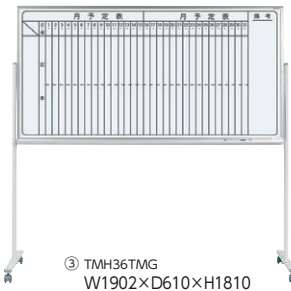

脚付ボード (粉受け付)

●両面ボード (ワンタッチストッパー付)

① TMH36TDG/TMV36TD
W1926×D610×H1840

② TMH34TDXG
W1326×D610×H1840
※暗線は50mm方眼

●片面ボード

③ TMH36TG/TMV36T
W1902×D610×H1810

④ TMH34TXG
W1302×D610×H1810
※暗線は50mm方眼

タイプ	板面W×H	ホーローホワイト			スチールホワイト			
		商品コード	品番	価格	商品コード	品番	価格	
両面	無地/無地	1810×910	① 61-0315-0	TMH36TDG	¥103,200	① 61-0415-0	TMV36TD	¥93,600
		1210×910	61-0316-0	TMH34TDG	¥86,600	61-0416-0	TMV34TD	¥77,900
	暗線入/無地 (50mm方眼)	1810×910	61-0317-0	TMH36TDXG	¥113,500			
		1210×910	② 61-0318-0	TMH34TDXG	¥90,800			
片面	無地	1810×910	③ 61-0311-0	TMH36TG	¥83,100	③ 61-0417-0	TMV36T	¥74,900
		1210×910	61-0312-0	TMH34TG	¥64,600	61-0418-0	TMV34T	¥61,700
	暗線入	1810×910	61-0313-0	TMH36TXG	¥92,100			
		1210×910	④ 61-0314-0	TMH34TXG	¥69,600			

●月予定両面ボード

① TMH36TDYG
W1926×D610×H1840

② TMH34TDMG
W1326×D610×H1840

●月予定片面ボード

③ TMH36TMG
W1902×D610×H1810

④ TMH34TYG
W1302×D610×H1810

タイプ	板面W×H	ホーローホワイト			
		商品コード	品番	価格	
両面	月予定ヨコ書/無地	1810×910	① 61-0333-0	TMH36TDYG	¥112,100
		1210×910	61-0334-0	TMH34TDYG	¥91,000
	月予定タテ書/無地	1810×910	61-0335-0	TMH36TDMG	¥112,100
		1210×910	② 61-0336-0	TMH34TDMG	¥91,000
片面	月予定ヨコ書	1810×910	61-0328-0	TMH36TYG	¥90,900
		1210×910	④ 61-0329-0	TMH34TYG	¥68,500
	余白付月予定ヨコ書	1810×910	61-0330-0	TMH36TYSG	¥90,900
		1810×910	③ 61-0331-0	TMH36TMG	¥90,900
	月予定タテ書	1810×910	61-0332-0	TMH34TMG	¥68,500
		1210×910	61-0332-0	TMH34TMG	¥68,500

月予定表
61-0126-0 T-236
¥23,200
W1800×H900

週間予定表
61-0127-0 T-523
¥15,200
W900×H600

行動予定表
61-0128-0 T-923
¥13,200
W900×H600

point 左右ワンタッチ板面ストッパー

左右どちらかのワンタッチストッパーの押し部を押すと板面を軽く回転でき、また確実に固定します。

point 片面脚付ボード

ボード下部でも書きやすい傾斜付傾斜がついてボード下部でも書きやすく、消しカスが舞いにくい構造です。また板面をしっかり固定します。