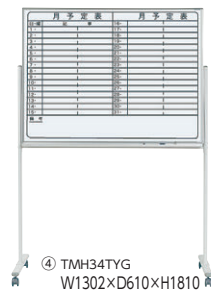

脚付ボード (粉受け付)

●両面ボード (ワンタッチストッパー付)

① TMH36TDG/TMV36TD
W1926×D610×H1840

② TMH34TDXG
W1326×D610×H1840
※暗線は50mm方眼

●片面ボード

③ TMH36TG/TMV36T
W1902×D610×H1810

④ TMH34TXG
W1302×D610×H1810
※暗線は50mm方眼

タイプ	板面W×H	ホーローホワイト			スチールホワイト			
		商品コード	品番	価格	商品コード	品番	価格	
両面	無地/無地	1810×910	① 61-0315-0	TMH36TDG	¥103,200	① 61-0415-0	TMV36TD	¥93,600
		1210×910	61-0316-0	TMH34TDG	¥86,600	61-0416-0	TMV34TD	¥77,900
	暗線入/無地 (50mm方眼)	1810×910	61-0317-0	TMH36TDXG	¥113,500			
		1210×910	② 61-0318-0	TMH34TDXG	¥90,800			
片面	無地	1810×910	③ 61-0311-0	TMH36TG	¥83,100	③ 61-0417-0	TMV36T	¥74,900
		1210×910	61-0312-0	TMH34TG	¥64,600	61-0418-0	TMV34T	¥61,700
	暗線入	1810×910	61-0313-0	TMH36TXG	¥92,100			
		1210×910	④ 61-0314-0	TMH34TXG	¥69,600			

●月予定両面ボード

① TMH36TDYG
W1926×D610×H1840

② TMH34TDMG
W1326×D610×H1840

●月予定片面ボード

③ TMH36TMG
W1902×D610×H1810

④ TMH34TYG
W1302×D610×H1810

タイプ	板面W×H	ホーローホワイト			
		商品コード	品番	価格	
両面	月予定ヨコ書/無地	1810×910	① 61-0333-0	TMH36TDYG	¥112,100
		1210×910	61-0334-0	TMH34TDYG	¥91,000
	月予定タテ書/無地	1810×910	61-0335-0	TMH36TDMG	¥112,100
		1210×910	② 61-0336-0	TMH34TDMG	¥91,000
片面	月予定ヨコ書	1810×910	61-0328-0	TMH36TYG	¥90,900
		1210×910	④ 61-0329-0	TMH34TYG	¥68,500
	余白付月予定ヨコ書	1810×910	61-0330-0	TMH36TYSG	¥90,900
		1810×910	③ 61-0331-0	TMH36TMG	¥90,900
	月予定タテ書	1810×910	61-0332-0	TMH34TMG	¥68,500
		1210×910	61-0332-0	TMH34TMG	¥68,500

月予定表
61-0126-0 T-236
¥23,200
W1800×H900

週間予定表
61-0127-0 T-523
¥15,200
W900×H600

行動予定表
61-0128-0 T-923
¥13,200
W900×H600

point 左右ワンタッチ板面ストッパー

左右どちらかのワンタッチストッパーの押し部を押すと板面を軽く回転でき、また確実に固定します。

point 片面脚付ボード

ボード下部でも書きやすい傾斜付傾斜がついてボード下部でも書きやすく、消しカスが舞いにくい構造です。また板面をしっかり固定します。