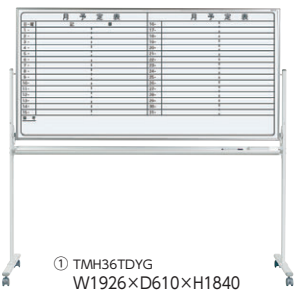

脚付ボード (粉受け付)

●両面ボード (ワンタッチストッパー付)

① TMH36TDG/TMV36TD
W1926×D610×H1840

② TMH34TDXG
W1326×D610×H1840
※暗線は50mm方眼

●片面ボード

③ TMH36TG/TMV36T
W1902×D610×H1810

④ TMH34TXG
W1302×D610×H1810
※暗線は50mm方眼

タイプ	板面W×H	ホーローホワイト			スチールホワイト			
		商品コード	品番	価格	商品コード	品番	価格	
両面	無地/無地	1810×910	① 61-0315-0	TMH36TDG	¥103,200	① 61-0415-0	TMV36TD	¥93,600
		1210×910	61-0316-0	TMH34TDG	¥86,600	61-0416-0	TMV34TD	¥77,900
	暗線入/無地 (50mm方眼)	1810×910	61-0317-0	TMH36TDXG	¥113,500			
		1210×910	② 61-0318-0	TMH34TDXG	¥90,800			
片面	無地	1810×910	③ 61-0311-0	TMH36TG	¥83,100	③ 61-0417-0	TMV36T	¥74,900
		1210×910	61-0312-0	TMH34TG	¥64,600	61-0418-0	TMV34T	¥61,700
	暗線入	1810×910	61-0313-0	TMH36TXG	¥92,100			
		1210×910	④ 61-0314-0	TMH34TXG	¥69,600			

●月予定両面ボード

① TMH36TDYG
W1926×D610×H1840

② TMH34TDMG
W1326×D610×H1840

●月予定片面ボード

③ TMH36TMG
W1902×D610×H1810

④ TMH34TYG
W1302×D610×H1810

タイプ	板面W×H	ホーローホワイト			
		商品コード	品番	価格	
両面	月予定ヨコ書/無地	1810×910	① 61-0333-0	TMH36TDYG	¥112,100
		1210×910	61-0334-0	TMH34TDYG	¥91,000
	月予定タテ書/無地	1810×910	61-0335-0	TMH36TDMG	¥112,100
		1210×910	② 61-0336-0	TMH34TDMG	¥91,000
片面	月予定ヨコ書	1810×910	61-0328-0	TMH36TYG	¥90,900
		1210×910	④ 61-0329-0	TMH34TYG	¥68,500
	余白付月予定ヨコ書	1810×910	61-0330-0	TMH36TYSG	¥90,900
		1810×910	③ 61-0331-0	TMH36TMG	¥90,900
	月予定タテ書	1810×910	61-0332-0	TMH34TMG	¥68,500
		1210×910	61-0332-0	TMH34TMG	¥68,500

月予定表
61-0126-0 T-236
¥23,200
W1800×H900

週間予定表
61-0127-0 T-523
¥15,200
W900×H600

行動予定表
61-0128-0 T-923
¥13,200
W900×H600

point 左右ワンタッチ板面ストッパー

左右どちらかのワンタッチストッパーの押し部を押すと板面を軽く回転でき、また確実に固定します。

point 片面脚付ボード

ボード下部でも書きやすい傾斜付傾斜がついてボード下部でも書きやすく、消しカスが舞いにくい構造です。また板面をしっかり固定します。

■TM壁掛・脚付ボード共通仕様

ボード面/ (ホーローホワイト)
ホーローホワイト仕上げ
(スチールホワイト)スチール、焼付塗装
ボード芯材/MDF (壁掛けボード・脚付片面ボード)
ペーパーコア (脚付両面ボード)
フレーム/アルミ押出し成型、アルミ製粉受け付
脚部 (脚付)/スチールパイプ、
キャスター付 (2ヶストッパー付)

〈付属品〉

- イレーザー×1個、マグネット×2個
- 吊金具付
- ボードメーカー/33以下のサイズ: 黒×1本
34以上のサイズ: 黒・赤×各1本