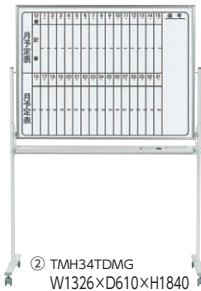

脚付ボード (粉受け付)

●両面ボード (ワンタッチストッパー付)

① TMH36TDG/TMV36TD
W1926×D610×H1840

② TMH34TDXG
W1326×D610×H1840
※暗線は50mm方眼

●片面ボード

③ TMH36TG/TMV36T
W1902×D610×H1810

④ TMH34TXG
W1302×D610×H1810
※暗線は50mm方眼

タイプ	板面W×H	ホーローホワイト			スチールホワイト			
		商品コード	品番	価格	商品コード	品番	価格	
両面	無地/無地	1810×910	① 61-0315-0	TMH36TDG	¥103,200	① 61-0415-0	TMV36TD	¥93,600
		1210×910	61-0316-0	TMH34TDG	¥86,600	61-0416-0	TMV34TD	¥77,900
	暗線入/無地 (50mm方眼)	1810×910	61-0317-0	TMH36TDXG	¥113,500			
		1210×910	② 61-0318-0	TMH34TDXG	¥90,800			
片面	無地	1810×910	③ 61-0311-0	TMH36TG	¥83,100	③ 61-0417-0	TMV36T	¥74,900
		1210×910	61-0312-0	TMH34TG	¥64,600	61-0418-0	TMV34T	¥61,700
	暗線入	1810×910	61-0313-0	TMH36TXG	¥92,100			
		1210×910	④ 61-0314-0	TMH34TXG	¥69,600			

●月予定両面ボード

① TMH36TDYG
W1926×D610×H1840

② TMH34TDMG
W1326×D610×H1840

●月予定片面ボード

③ TMH36TMG
W1902×D610×H1810

④ TMH34TYG
W1302×D610×H1810

タイプ	板面W×H	ホーローホワイト			
		商品コード	品番	価格	
両面	月予定ヨコ書/無地	1810×910	① 61-0333-0	TMH36TDYG	¥112,100
		1210×910	61-0334-0	TMH34TDYG	¥91,000
	月予定タテ書/無地	1810×910	61-0335-0	TMH36TDMG	¥112,100
		1210×910	② 61-0336-0	TMH34TDMG	¥91,000
片面	月予定ヨコ書	1810×910	61-0328-0	TMH36TYG	¥90,900
		1210×910	④ 61-0329-0	TMH34TYG	¥68,500
	余白付月予定ヨコ書	1810×910	61-0330-0	TMH36TYSG	¥90,900
		1810×910	③ 61-0331-0	TMH36TMG	¥90,900
	月予定タテ書	1810×910	61-0332-0	TMH34TMG	¥68,500
		1210×910	61-0332-0	TMH34TMG	¥68,500

月予定表
61-0126-0 T-236
¥23,200
W1800×H900

週間予定表
61-0127-0 T-523
¥15,200
W900×H600

行動予定表
61-0128-0 T-923
¥13,200
W900×H600

point 左右ワンタッチ板面ストッパー

左右どちらかのワンタッチストッパーの押し部を押すと板面を軽く回転でき、また確実に固定します。

point 片面脚付ボード

ボード下部でも書きやすい傾斜付傾斜がついてボード下部でも書きやすく、消しカスが舞いにくい構造です。また板面をしっかり固定します。