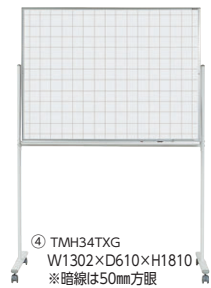

脚付ボード (粉受け付)

●両面ボード (ワンタッチストッパー付)

① TMH36TDG/TMV36TD
W1926×D610×H1840

② TMH34TDXG
W1326×D610×H1840
※暗線は50mm方眼

●片面ボード

③ TMH36TG/TMV36T
W1902×D610×H1810

④ TMH34TXG
W1302×D610×H1810
※暗線は50mm方眼

タイプ	板面W×H	ホーローホワイト			スチールホワイト			
		商品コード	品番	価格	商品コード	品番	価格	
両面	無地/無地	1810×910	① 61-0315-0	TMH36TDG	¥103,200	① 61-0415-0	TMV36TD	¥93,600
		1210×910	61-0316-0	TMH34TDG	¥86,600	61-0416-0	TMV34TD	¥77,900
	暗線入/無地 (50mm方眼)	1810×910	61-0317-0	TMH36TDXG	¥113,500			
		1210×910	② 61-0318-0	TMH34TDXG	¥90,800			
片面	無地	1810×910	③ 61-0311-0	TMH36TG	¥83,100	③ 61-0417-0	TMV36T	¥74,900
		1210×910	61-0312-0	TMH34TG	¥64,600	61-0418-0	TMV34T	¥61,700
	暗線入	1810×910	61-0313-0	TMH36TXG	¥92,100			
		1210×910	④ 61-0314-0	TMH34TXG	¥69,600			

●月予定両面ボード

① TMH36TDYG
W1926×D610×H1840

② TMH34TDMG
W1326×D610×H1840

●月予定片面ボード

③ TMH36TMG
W1902×D610×H1810

④ TMH34TYG
W1302×D610×H1810

タイプ	板面W×H	ホーローホワイト			
		商品コード	品番	価格	
両面	月予定ヨコ書/無地	1810×910	① 61-0333-0	TMH36TDYG	¥112,100
		1210×910	61-0334-0	TMH34TDYG	¥91,000
	月予定タテ書/無地	1810×910	61-0335-0	TMH36TDMG	¥112,100
		1210×910	② 61-0336-0	TMH34TDMG	¥91,000
片面	月予定ヨコ書	1810×910	61-0328-0	TMH36TYG	¥90,900
		1210×910	④ 61-0329-0	TMH34TYG	¥68,500
	余白付月予定ヨコ書	1810×910	61-0330-0	TMH36TYSG	¥90,900
		1810×910	③ 61-0331-0	TMH36TMG	¥90,900
	月予定タテ書	1810×910	61-0332-0	TMH34TMG	¥68,500
		1210×910	61-0332-0	TMH34TMG	¥68,500

月予定表
61-0126-0 T-236
¥23,200
W1800×H900

週間予定表
61-0127-0 T-523
¥15,200
W900×H600

行動予定表
61-0128-0 T-923
¥13,200
W900×H600

point 左右ワンタッチ板面ストッパー

左右どちらかのワンタッチストッパーの押し部を押すと板面を軽く回転でき、また確実に固定します。

point 片面脚付ボード

ボード下部でも書きやすい傾斜付傾斜がついてボード下部でも書きやすく、消しカスが舞いにくい構造です。また板面をしっかり固定します。