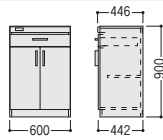

93-5031-0 OKW-609K-PM
¥95,800

W600×D446×H900 ●20kg
●2口コンセント、布巾掛け、ドアポケット付
●可動棚1枚付●アジャスター付