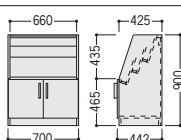

■雑誌架

93-5032-0 OKW-709Z-PM
¥103,000

W700×D442×H900 ●26kg
●A4判3列3段収容可●アジャスター付
※背面化粧仕上げ (ホワイト)