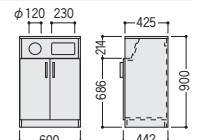

■分別ゴミボックス

93-5033-0 OKW-609D-PM
¥111,900

W600×D442×H900 ●20kg
●<ず入れ (30ℓ) 2ヶ付、P.P.樹脂 (市販の45ℓポリ袋使用可)
●アジャスター付
※背面化粧仕上げ (ホワイト)