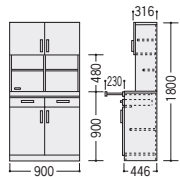

93-5029-0 OKW-918K-PM
¥202,300

W900×D446×H1800 ●46kg
●2口コンセント付●可動棚6枚付