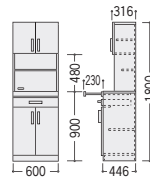

93-5030-0 OKW-618K-PM
¥150,600

W600×D446×H1800 ●33kg
●2口コンセント付●可動棚3枚付