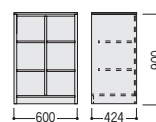

■オープンラック

93-5040-0 OKW-609R-W
¥76,700

W600×D424×H900 ●16kg
●可動棚4枚付●アジャスター付
※背面化粧仕上げ (ホワイト)