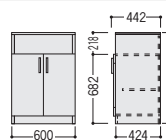

■両開きボックス

93-5039-0 OKW-609H-PM
¥88,800

W600×D442×H900 ●20kg
●可動棚2枚付●アジャスター付
※背面化粧仕上げ (ホワイト)