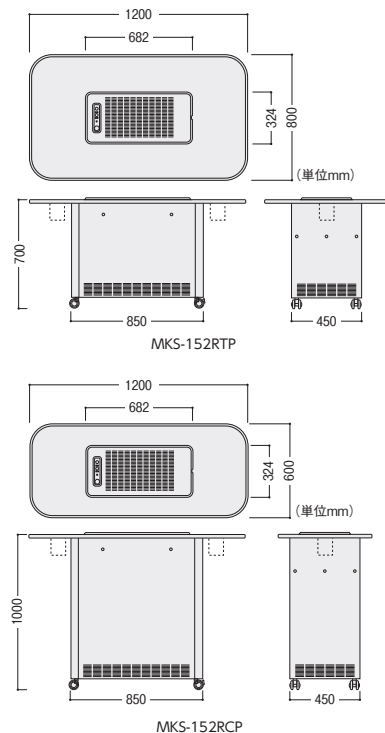

テーブル／カウンタータイプ **NEW**

- **人感センサ** 省エネ運転用の人感センサを標準搭載。
- **低騒音** 標準運転時 38dB の低騒音。

商品コード	84-4001-0	84-4002-0
品番	MKS-152RTP	MKS-152RCP
価格	¥660,000	¥660,000
集じん方式	二段式電気集じん方式	
集じん効率[%]計数法(0.3μm)※1	強:92 標準:94	
脱臭方式	サークルプラスマ脱臭、脱臭フィルタ	
処理風量[m³/min]※1	強:15 標準:13	
入力電源	AC100V、50/60Hz	
消費電力	集じん運転時/強:65/75 標準:55/61 脱臭運転時/10/9	
騒音[dB(A)]※1	強:42/42 標準:38/38	
材質	塗装鋼板	
質量[kg]	53	54
その他	人感センサ、プレフィルタ、電源コード(2.5m)	

※1 当社測定方法による。
◎本体価格に、消費税・搬入工事費は含まれません。◎詳しくは担当者にお問い合わせください。

- クリエイティブスペース
- ワークステーション
- デスク
- OAテーブルラック
- ハイグレードチェア
- オフィスチェア
- ローテーブル・スクリーン
- 会議・ミーティングテーブル
- 会議・ミーティングチェア
- 会議・研修室家具/備品
- ホワイトボード・掲示板
- ラウンジ・リフレッシュ家具
- システム収納家具・スライド書架
- 収納家具・整理用品
- ロッカー・シューズボックス
- 耐火金庫
- 役員用家具
- 応接用家具
- ロビーチェア・ベンチ
- カウンター
- オフィスアクセサリ
- 屋外用家具・備品
- ベッド・レセプション用家具
- 間仕切り・内装材
- 工場・物流用家具
- 高齢者・医療施設用家具
- 学校・図書館用家具
- 店舗用家具
- 官公庁仕様家具 / 防災用品

メンテナンス時期お知らせタイマー

ご使用開始後約3ヶ月で専用ランプが点滅を始め、約6ヶ月で点灯、停止します。これは空気清浄機機能維持にかけせないメンテナンス時期をお知らせするためのシステムです。

吸込み範囲

スタンドタイプ(少人数用) **NEW**

●オプション天板 (別売)

84-4006-0 60-1800-5300
¥22,000
W600×D250×H100

商品コード	84-4003-0	84-4004-0
品番	MKS-102LK	MKS-102HK
価格	¥255,000	¥275,000
集じん方式	二段式電気集じん方式	
集じん効率[%]計数法(0.3μm)※1	強:94 標準:96	
脱臭方式	脱臭フィルタ	
処理風量[m³/min]※1	強:9 標準:7	
入力電源	AC100V、50/60Hz	
消費電力	強:47/56 標準:35/40	
騒音[dB(A)]※1	強:42 標準:35	
材質	塗装鋼板	
質量[kg]	29	33
その他	プレフィルタ、電源コード(3m)	

※1 当社測定方法による。
◎本体価格に、消費税・搬入工事費は含まれません。◎詳しくは担当者にお問い合わせください。

- **省スペース** コンパクトで省スペースの喫煙コーナーに最適。
- **高さ2タイプ** 設置場所に応じ2タイプの高さをご用意。