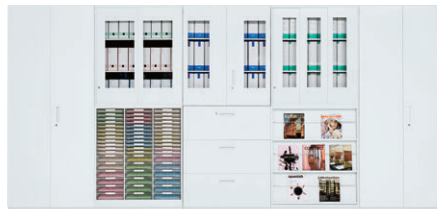

カウンター天板  
…P404

スライド書庫…P408・409  
D350・D400・D450

転用不可

■ バリアス・シスト P412~437

●カラー/ホワイト・ブラック

スライド書庫  
…P434~437  
D310・D400・D450

セーフティユニット…P425

**A4** タテ D310/W900