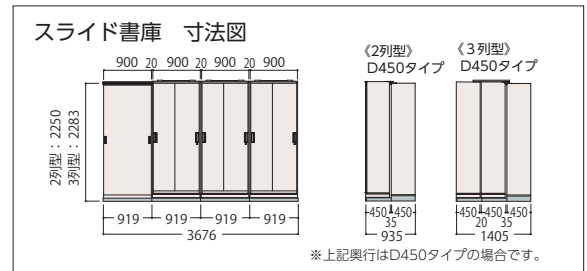

### スライド書庫

スライド書庫は、書庫前に書庫を置き2列・3列に並べて収納量のアップを図る収納システムです。HSR45書庫を使用するスタンダードなD450タイプとHSR40書庫を使用する省スペース型のD400タイプと更に省スペース型のHSR35書庫を使用するD350タイプの3種類より選ぶことができます。スライド書庫は固定用と移動書庫の組み合わせで、床スペースを大きくとらずに効率的に書類を収納できます。移動書庫には大型ベアリングが付いていますから、軽くスムーズに後列の書類が楽に出し入れできます。