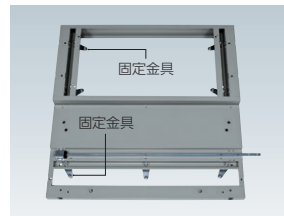

●転倒防止策

前後の固定金具により転倒防止策を完全です。ご使用に応じて書庫の右にも左にも取り付ける事ができます。
※床固定用アンカーボルトセット HSTK-Aはオプションです。P402