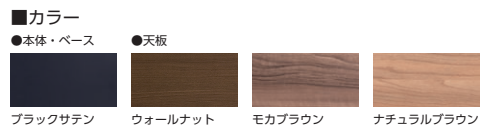

ブラック ストレージユニット (W900×D450/400) 下置使用する場合は、ベース(H50)が必要となります。●ベース P417

point 指紋の目立ちにくいブラックサテン粉体塗装です。

ブラック塗装の収納家具で一味違った空間を演出できます。
素手で触れても汚れや指紋の目立ちにくい
ブラックサテンの粉体塗装です。

■H2060下置専用

※ロッカー型の設定もごさいます。
26-1737-0 V945-21BHL
¥133,300