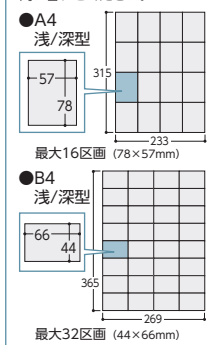

トレー用仕切板(別売)

トレーは別売の縦仕切板・横仕切板を使用して、格子状に区分できます。詳しくは担当者にお問い合わせください。

※引出しタイプは単体で使用しないでください。引出しを引くと転倒する恐れがあります。必ず横連結もしくは壁固定をしてご使用ください。引出しタイプばかりで横連結して使用する場合は、壁固定もしくは背面合わせで連結してください。