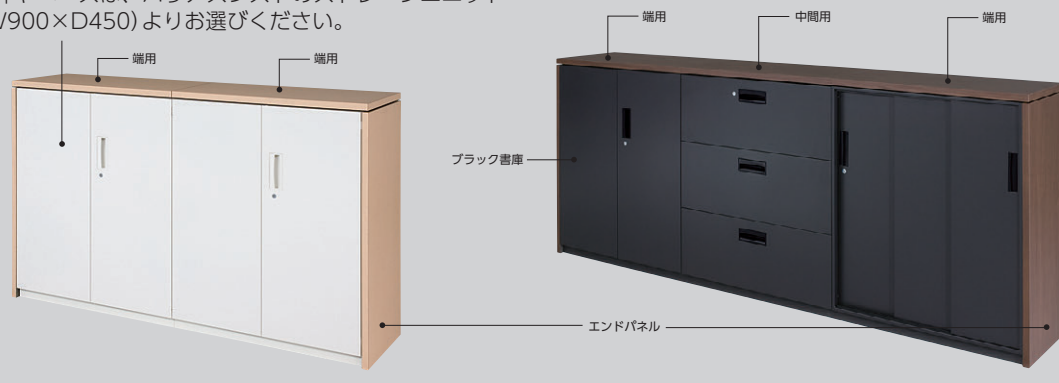

1. ■カラー (メラミン化粧板)
2. ホワイトメープル
   - ウォールナット

- クリエイティブスペース
- ワークステーション
- デスク
- OAテーブルラック
- ハイグレードチェア
- オフィスチェア
- ローテーションスクリーン
- 会議・ミーティングテーブル
- 会議・ミーティングチェア
- 会議・研修室家具/備品
- ホワイトボード・掲示板
- ラウンジ・リフレッシュ家具
- システム収納家具・スライド書架
- 収納家具・整理用品
- ロッカー・シューズボックス
- 耐火金庫
- 役員用家具
- 応接用家具
- ロビーチェア・ベンチ
- カウンター
- オフィスアクセサリ
- 屋外用家具・備品
- ベッド・レセプション家具
- 間仕切り内装材
- 工場・物流用家具
- 高齢者・医療施設用家具
- 学校・図書館用家具
- 店舗用家具
- 官公庁仕様家具/防災用品