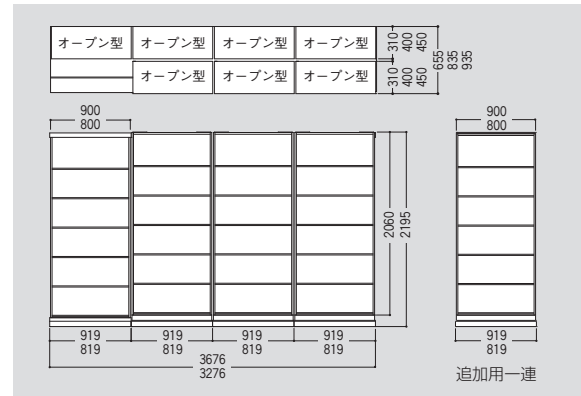

2列4連オープン型

	W900			W800	
	D310	D400	D450	D400	D450
オープン型	<b>V930-21K</b> ¥ 84,000×7	<b>V940-21K</b> ¥ 84,700×7	<b>V945-21K</b> ¥ 87,500×7	<b>V840-21K</b> ¥ 84,000×7	<b>V845-21K</b> ¥ 85,400×7
2列型ベースセット基本	<b>V2-AA-F</b> ¥ 91,300×1	<b>V2-BB-F</b> ¥ 93,100×1	<b>V2-CC-F</b> ¥ 94,200×1	<b>V82-BB-F</b> ¥ 94,800×1	<b>V82-CC-F</b> ¥ 96,000×1
2列型ベースセット連結(鍵付)	<b>V2-AA-KL</b> ¥ 139,200×1	<b>V2-BB-KL</b> ¥ 141,600×1	<b>V2-CC-KL</b> ¥ 143,000×1	<b>V82-BB-KL</b> ¥ 144,200×1	<b>V82-CC-KL</b> ¥ 145,700×1
2列型ベースセット連結(鍵無)	<b>V2-AA-K</b> ¥ 125,100×2	<b>V2-BB-K</b> ¥ 127,400×2	<b>V2-CC-K</b> ¥ 129,300×2	<b>V82-BB-K</b> ¥ 129,800×2	<b>V82-CC-K</b> ¥ 131,500×2
合計セット価格	¥1,068,700	¥1,082,400	¥1,108,300	¥1,086,600	¥1,102,500

2列4連両開型・フルオープンドア仕様

	W900			W800	
	D310	D400	D450	D400	D450
オープン型	<b>V930-21K</b> ¥ 84,000×4	<b>V940-21K</b> ¥ 84,700×4	<b>V945-21K</b> ¥ 87,500×4	<b>V840-21K</b> ¥ 84,000×4	<b>V845-21K</b> ¥ 85,400×4
両開型	<b>V930-21H</b> ¥ 112,300×3	<b>V940-21H</b> ¥ 112,800×3	<b>V945-21H</b> ¥ 115,600×3	<b>V840-21H</b> ¥ 112,300×3	<b>V845-21H</b> ¥ 113,900×3
2列型ベースセット基本	<b>V2-AA-F</b> ¥ 91,300×1	<b>V2-BB-F</b> ¥ 93,100×1	<b>V2-CC-F</b> ¥ 94,200×1	<b>V82-BB-F</b> ¥ 94,800×1	<b>V82-CC-F</b> ¥ 96,000×1
2列型ベースセット連結(鍵付)	<b>V2-AA-KL</b> ¥ 139,200×1	<b>V2-BB-KL</b> ¥ 141,600×1	<b>V2-CC-KL</b> ¥ 143,000×1	<b>V82-BB-KL</b> ¥ 144,200×1	<b>V82-CC-KL</b> ¥ 145,700×1
2列型ベースセット連結(鍵無)	<b>V2-AA-K</b> ¥ 125,100×2	<b>V2-BB-K</b> ¥ 127,400×2	<b>V2-CC-K</b> ¥ 129,300×2	<b>V82-BB-K</b> ¥ 129,800×2	<b>V82-CC-K</b> ¥ 131,500×2
フルオープンドア	<b>S9-21SSD</b> ¥ 51,500×1	<b>S9-21SSD</b> ¥ 51,500×1	<b>S9-21SSD</b> ¥ 51,500×1	<b>S8-21SSD</b> ¥ 52,400×1	<b>S8-21SSD</b> ¥ 52,400×1
合計セット価格	¥1,205,100	¥1,218,200	¥1,244,100	¥1,223,900	¥1,240,400