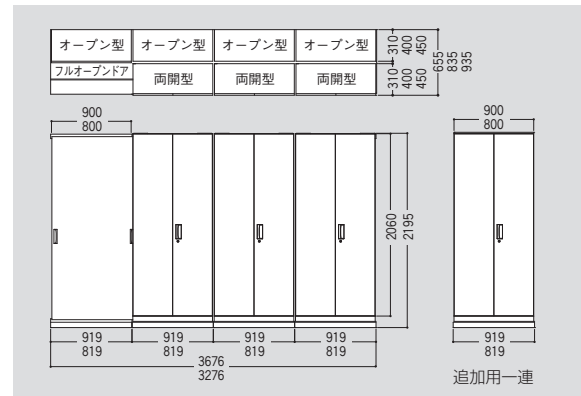

2列4連オープン型

	W900			W800	
	D310	D400	D450	D400	D450
オープン型	<b>V930-21K</b> ¥ 84,000×7	<b>V940-21K</b> ¥ 84,700×7	<b>V945-21K</b> ¥ 87,500×7	<b>V840-21K</b> ¥ 84,000×7	<b>V845-21K</b> ¥ 85,400×7
2列型ベースセット基本	<b>V2-AA-F</b> ¥ 91,300×1	<b>V2-BB-F</b> ¥ 93,100×1	<b>V2-CC-F</b> ¥ 94,200×1	<b>V82-BB-F</b> ¥ 94,800×1	<b>V82-CC-F</b> ¥ 96,000×1
2列型ベースセット連結(鍵付)	<b>V2-AA-KL</b> ¥ 139,200×1	<b>V2-BB-KL</b> ¥ 141,600×1	<b>V2-CC-KL</b> ¥ 143,000×1	<b>V82-BB-KL</b> ¥ 144,200×1	<b>V82-CC-KL</b> ¥ 145,700×1
2列型ベースセット連結(鍵無)	<b>V2-AA-K</b> ¥ 125,100×2	<b>V2-BB-K</b> ¥ 127,400×2	<b>V2-CC-K</b> ¥ 129,300×2	<b>V82-BB-K</b> ¥ 129,800×2	<b>V82-CC-K</b> ¥ 131,500×2
合計セット価格	¥1,068,700	¥1,082,400	¥1,108,300	¥1,086,600	¥1,102,500

2列4連両開型・フルオープンドア仕様

	W900			W800	
	D310	D400	D450	D400	D450
オープン型	<b>V930-21K</b> ¥ 84,000×4	<b>V940-21K</b> ¥ 84,700×4	<b>V945-21K</b> ¥ 87,500×4	<b>V840-21K</b> ¥ 84,000×4	<b>V845-21K</b> ¥ 85,400×4
両開型	<b>V930-21H</b> ¥ 112,300×3	<b>V940-21H</b> ¥ 112,800×3	<b>V945-21H</b> ¥ 115,600×3	<b>V840-21H</b> ¥ 112,300×3	<b>V845-21H</b> ¥ 113,900×3
2列型ベースセット基本	<b>V2-AA-F</b> ¥ 91,300×1	<b>V2-BB-F</b> ¥ 93,100×1	<b>V2-CC-F</b> ¥ 94,200×1	<b>V82-BB-F</b> ¥ 94,800×1	<b>V82-CC-F</b> ¥ 96,000×1
2列型ベースセット連結(鍵付)	<b>V2-AA-KL</b> ¥ 139,200×1	<b>V2-BB-KL</b> ¥ 141,600×1	<b>V2-CC-KL</b> ¥ 143,000×1	<b>V82-BB-KL</b> ¥ 144,200×1	<b>V82-CC-KL</b> ¥ 145,700×1
2列型ベースセット連結(鍵無)	<b>V2-AA-K</b> ¥ 125,100×2	<b>V2-BB-K</b> ¥ 127,400×2	<b>V2-CC-K</b> ¥ 129,300×2	<b>V82-BB-K</b> ¥ 129,800×2	<b>V82-CC-K</b> ¥ 131,500×2
フルオープンドア	<b>S9-21SSD</b> ¥ 51,500×1	<b>S9-21SSD</b> ¥ 51,500×1	<b>S9-21SSD</b> ¥ 51,500×1	<b>S8-21SSD</b> ¥ 52,400×1	<b>S8-21SSD</b> ¥ 52,400×1
合計セット価格	¥1,205,100	¥1,218,200	¥1,244,100	¥1,223,900	¥1,240,400