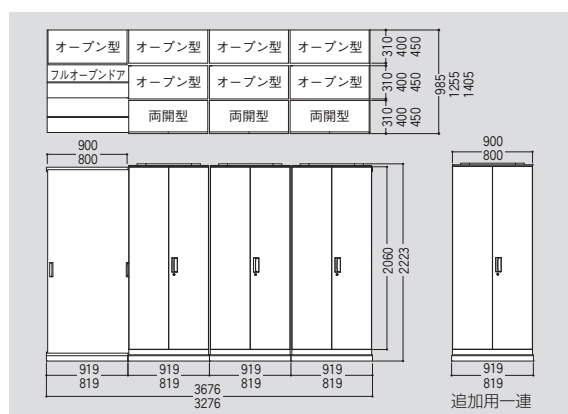

## 2列4連2段ユニット組込型・フルオープンドア仕様

	W900				W800			
	D400		D450		D400		D450	
オープン型	V940-21K	¥ 84,700×4	V945-21K	¥ 87,500×4	V840-21K	¥ 84,000×4	V845-21K	¥ 85,400×4
引出し型	V940-311D	¥ 121,200×3	V945-311D	¥ 124,000×3	V840-311D	¥ 120,600×3	V845-311D	¥ 122,500×3
両開型	V940-10H	¥ 87,000×3	V945-10H	¥ 72,700×3	V840-10H	¥ 70,300×3	V845-10H	¥ 72,200×3
2列型ベースセット基本	V2-BB-F	¥ 93,100×1	V2-CC-F	¥ 94,200×1	V82-BB-F	¥ 94,800×1	V82-CC-F	¥ 96,000×1
2列型ベースセット連結(鍵付)	V2-BB-KL	¥ 141,600×1	V2-CC-KL	¥ 143,000×1	V82-BB-KL	¥ 144,200×1	V82-CC-KL	¥ 145,700×1
2列型ベースセット連結(鍵無)	V2-BB-K	¥ 127,400×2	V2-CC-K	¥ 129,300×2	V82-BB-K	¥ 129,800×2	V82-CC-K	¥ 131,500×2
フルオープンドア	S9-21SSD	¥ 51,500×1	S9-21SSD	¥ 51,500×1	S8-21SSD	¥ 52,400×1	S8-21SSD	¥ 52,400×1
合計セット価格	¥1,504,400		¥1,487,400		¥1,459,700		¥1,482,800	

## 3列4連両開型・フルオープンドア仕様

	W900				W800	
	D310	D400	D450	D400	D450	
オープン型	V930-21K	¥ 84,000×7	V940-21K	¥ 84,700×7	V840-21K	¥ 84,000×7
両開型	V930-21H	¥ 112,300×3	V940-21H	¥ 112,800×3	V840-21H	¥ 112,300×3
3列型ベースセット基本	V3-AAA-F	¥ 154,000×1	V3-BBB-F	¥ 156,800×1	V83-BBB-F	¥ 159,700×1
3列型ベースセット連結(鍵付)	V3-AAA-KL	¥ 257,100×1	V3-BBB-KL	¥ 261,800×1	V83-BBB-KL	¥ 266,400×1
3列型ベースセット連結(鍵無)	V3-AAA-K	¥ 229,000×2	V3-BBB-K	¥ 233,400×2	V83-BBB-K	¥ 237,600×2
フルオープンドア	S9-21SSD	¥ 51,500×1	S9-21SSD	¥ 51,500×1	S8-21SSD	¥ 52,400×1
合計セット価格	¥1,845,500		¥1,868,200		¥1,906,900	