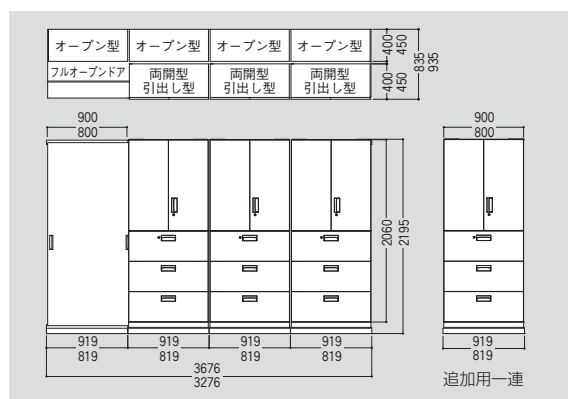

## 2列4連2段ユニット組込型・フルオープンドア仕様

	W900				W800			
	D400		D450		D400		D450	
オープン型	V940-21K	¥ 84,700×4	V945-21K	¥ 87,500×4	V840-21K	¥ 84,000×4	V845-21K	¥ 85,400×4
引出し型	V940-311D	¥ 121,200×3	V945-311D	¥ 124,000×3	V840-311D	¥ 120,600×3	V845-311D	¥ 122,500×3
両開型	V940-10H	¥ 87,000×3	V945-10H	¥ 72,700×3	V840-10H	¥ 70,300×3	V845-10H	¥ 72,200×3
2列型ベースセット基本	V2-BB-F	¥ 93,100×1	V2-CC-F	¥ 94,200×1	V82-BB-F	¥ 94,800×1	V82-CC-F	¥ 96,000×1
2列型ベースセット連結(鍵付)	V2-BB-KL	¥ 141,600×1	V2-CC-KL	¥ 143,000×1	V82-BB-KL	¥ 144,200×1	V82-CC-KL	¥ 145,700×1
2列型ベースセット連結(鍵無)	V2-BB-K	¥ 127,400×2	V2-CC-K	¥ 129,300×2	V82-BB-K	¥ 129,800×2	V82-CC-K	¥ 131,500×2
フルオープンドア	S9-21SSD	¥ 51,500×1	S9-21SSD	¥ 51,500×1	S8-21SSD	¥ 52,400×1	S8-21SSD	¥ 52,400×1
合計セット価格	¥1,504,400		¥1,487,400		¥1,459,700		¥1,482,800	

## 3列4連両開型・フルオープンドア仕様

	W900				W800	
	D310	D400	D450	D400	D450	
オープン型	V930-21K	¥ 84,000×7	V940-21K	¥ 84,700×7	V840-21K	¥ 84,000×7
両開型	V930-21H	¥ 112,300×3	V940-21H	¥ 112,800×3	V840-21H	¥ 112,300×3
3列型ベースセット基本	V3-AAA-F	¥ 154,000×1	V3-BBB-F	¥ 156,800×1	V83-BBB-F	¥ 159,700×1
3列型ベースセット連結(鍵付)	V3-AAA-KL	¥ 257,100×1	V3-BBB-KL	¥ 261,800×1	V83-BBB-KL	¥ 266,400×1
3列型ベースセット連結(鍵無)	V3-AAA-K	¥ 229,000×2	V3-BBB-K	¥ 233,400×2	V83-BBB-K	¥ 237,600×2
フルオープンドア	S9-21SSD	¥ 51,500×1	S9-21SSD	¥ 51,500×1	S8-21SSD	¥ 52,400×1
合計セット価格	¥1,845,500		¥1,868,200		¥1,906,900	