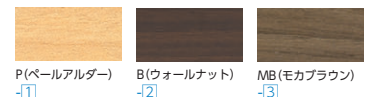

■天板カラー

※抗ウイルス・抗菌天板も対応いたします。担当者までお問い合わせください。(標準天板カラーとは異なります)

■仕様

天板/メラミン化粧板40mm厚、共貼りエッジ巻
芯材/パーティクルボード