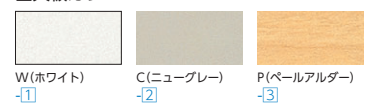

●天板RG45-T0990MB使用例

●W900大型天板
52-3075 □ RG45-T0990 □
¥25,900 ☒
W900×D900×H20 ●8kg

クウォール奥行き450mm用の大型天板(D900)です。
立ち会議用のハイテーブルや簡単な作業テーブルとしても利用できます。
収納庫を背中合わせで連結できるので転倒防止にも役立ちます。

■天板カラー

※抗ウイルス・抗菌天板も対応いたします。担当者までお問い合わせください。(標準天板カラーとは異なります)