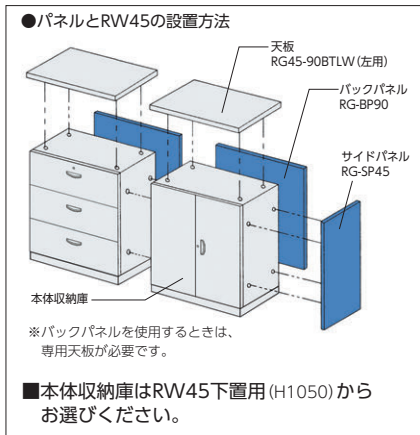

RW45専用バックパネル・サイドパネル

RW45タイプに用途をさらに広げるラインアップ登場。

RW45タイプのH1050mm下置用に天板とバックパネルを取り付ければ、中間仕切りやカウンターとして使用できます。

●パネルカラーは、ローパーティションLPXと共通 ☒P248～253

■仕様

バックパネル/布張り、
芯材：スチール
サイドパネル/布張り、
芯材：パーティクルボード
天板/メラミン化粧板、20mm厚
芯材：パーティクルボード
天板エッジ/硬質ABS樹脂

■パネルカラー

布地/ポリエステル100% (再生51%)

■バックパネル

バックパネル
52-1719-□ RG-BP90 □ ¥27,000
W900×D12×H1050 ●8kg

■サイドパネル

サイドパネル
52-1720-□ RG-SP45 □ ¥12,900
W462×D18×H1050 ●4kg

■木製専用天板(ホワイト)

中間用天板
52-1721-0 RG45-90BTW ¥18,100
W900×D467×H20 ●5kg

端用天板(左用)
52-1722-0 RG45-90BTLW ¥20,200
W918×D467×H20 ●5kg

端用天板(右用)
52-1723-0 RG45-90BTRW ¥20,200
W918×D467×H20 ●5kg
※お客様側から見て左用・右用がございます。

クウォール門型化粧パネル (天板+側板) RW45・RG45シリーズでご利用できます。

●RW45扉木目タイプ(モカブラウン)とのセット例