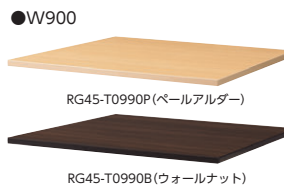

RW45・RG45のH1050書庫にセットする門型タイプの天板とサイドパネルです。

中間用天板
52-3396-□ RG45-GT90 □ ¥28,300 ☒
W900×D450×H40 ●8kg

端用天板
52-3397-□ RG45-GT94 □ ¥44,900 ☒
W940×D450×H40 ●8.5kg

サイドパネル
52-3398-□ RG45-GSP11 □ ¥46,600 ☒
W450×D40×H1110 ●10kg

■天板カラー

※抗ウイルス・抗菌天板も対応いたします。担当者までお問い合わせください。(標準天板カラーとは異なります)

■仕様

天板/メラミン化粧板40mm厚、共貼りエッジ巻
芯材/パーティクルボード

クウォール大型天板 RW45・RG45シリーズでご利用できます。

●天板RG45-T1890P使用例

●W1800大型天板
52-3076-□ RG45-T1890 □
¥52,600 ☒
W1800×D900×H20 ●16kg

●天板RG45-T0990MB使用例

●W900大型天板
52-3075 □ RG45-T0990 □
¥25,900 ☒
W900×D900×H20 ●8kg

クウォール奥行き450mm用の大型天板(D900)です。
立ち会議用のハイテーブルや簡単な作業テーブルとしても利用できます。
収納庫を背中合わせで連結できるので転倒防止にも役立ちます。

■天板カラー

※抗ウイルス・抗菌天板も対応いたします。担当者までお問い合わせください。(標準天板カラーとは異なります)