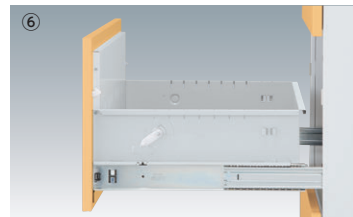

security (セキュリティ)

②施錠と解錠が一目で確認
施錠時は赤、解錠時は青に表示され一目で確認できる開閉表示機能付きロックです。鍵の掛け忘れの防止になります。またキーはリバーシブルキーを採用しています。

③内筒交換錠で同番キーやマスターキー仕様に対応
鍵の管理や交換が容易になり利便性やセキュリティ性能が向上する同一番号キーやマスターキー仕様にも対応できます。システムデスク[50シリーズ]の鍵と共通化できるため、個人毎や部署毎の鍵の管理が可能です。(別途見積り)
※メールボックス・パーソナルボックスのシリンダー錠には対応していません。

safety (セーフティ)

④開き扉のラッチ機構
引手を引くとラッチがはずれ、閉めると自動的にラッチが作動します。自然に扉が開いたり、収納物が飛び出すのを防ぎます。また扉には全て戸当りクッションがついています。

⑤引戸扉のラッチ機構
全ての引戸書庫の扉にラッチ機構を採用しました。扉が自然に開いたり、収納物が飛び出すのを防ぎます。

⑥ラッチ&セーフティロック機構
引出しの各段にラッチ機構を装備しました。またひとつの引出しを引くと他の引出しが自動でロックするセーフティロック機構を引出し両側に装備。安全性を高めています。万が一、セーフティロックの誤作動により引出しが動作しなくなった場合にもシリンダーキーを回転させる事によりセーフティロックが解除されます。

usability (ユーザビリティ)

⑦扉の開きは180°タイプ
180°開きタイプの丁番を採用。狭い通路でも扉がジャマになりません。また樹脂パーツを採用することにより滑らかな開閉が行えます。

⑧細い棚板ピッチと薄型棚板
棚板ピッチは24mmで収納物に合わせ上下調節ができます。15mmの棚板と相まってスペースを有効に使えるよう設計。また、棚板と側板の隙間から収納物が落ちない設計になっています。

W900 H60ベース (W900×D450)