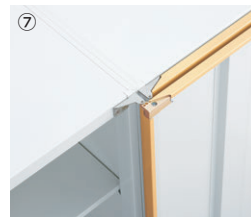

security (セキュリティ)

②施錠と解錠が一目で確認
施錠時は赤、解錠時は青に表示され一目で確認できる開閉表示機能付きロックです。鍵の掛け忘れの防止になります。またキーはリバーシブルキーを採用しています。

③内筒交換錠で同番キーやマスターキー仕様に対応
鍵の管理や交換が容易になり利便性やセキュリティ性能が向上する同一番号キーやマスターキー仕様にも対応できます。システムデスク[50シリーズ]の鍵と共通化できるため、個人毎や部署毎の鍵の管理が可能です。(別途見積り)
※メールボックス・パーソナルボックスのシリンダー錠には対応していません。

safety (セーフティ)

④開き扉のラッチ機構
引手を引くとラッチがはずれ、閉めると自動的にラッチが作動します。自然に扉が開いたり、収納物が飛び出すのを防ぎます。また扉には全て戸当りクッションがついています。

⑤引戸扉のラッチ機構
全ての引戸書庫の扉にラッチ機構を採用しました。扉が自然に開いたり、収納物が飛び出すのを防ぎます。

⑥ラッチ&セーフティロック機構
引出しの各段にラッチ機構を装備しました。またひとつの引出しを引くと他の引出しが自動でロックするセーフティロック機構を引出し両側に装備。安全性を高めています。万が一、セーフティロックの誤作動により引出しが動作しなくなった場合にもシリンダーキーを回転させる事によりセーフティロックが解除されます。

usability (ユーザビリティ)

⑦扉の開きは180°タイプ
180°開きタイプの丁番を採用。狭い通路でも扉がジャマになりません。また樹脂パーツを採用することにより滑らかな開閉が行えます。

⑧細い棚板ピッチと薄型棚板
棚板ピッチは24mmで収納物に合わせ上下調節ができます。15mmの棚板と相まってスペースを有効に使えるよう設計。また、棚板と側板の隙間から収納物が落ちない設計になっています。

W900 H60ベース (W900×D450)