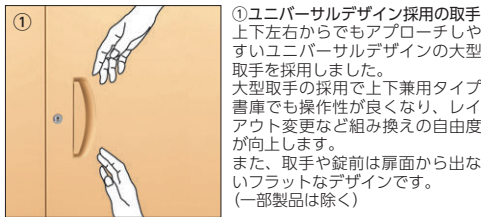

本体/スチール、粉体塗装
棚板/ピッチ24mm
扉・引出し/スチール、シート貼り、錠付
両開き扉/180°開きヒンジ、錠付、ラッチ付
引戸扉/錠付、ラッチ付
ガラス扉/飛散防止フィルム貼り
●上下左右連結金具付

■木製天板 P452

universal design (ユニバーサルデザイン)

①ユニバーサルデザイン採用の取手上下左右からでもアプローチしやすいユニバーサルデザインの大型取手を採用しました。大型取手の採用で上下兼用タイプ書庫でも操作性が良くなり、レイアウト変更など組み換えの自由度が向上します。また、取手や錠前は扉面から出ないフラットなデザインです。(一部製品は除く)

security (セキュリティ)

②施錠と解錠が一目で確認
施錠時は赤、解錠時は青に表示され一目で確認できる開閉表示機能付きロックです。鍵の掛け忘れの防止になります。またキーはリバーシブルキーを採用しています。

③内筒交換錠で同番キーやマスターキー仕様に対応
鍵の管理や交換が容易になり利便性やセキュリティ性能が向上する同一番号キーやマスターキー仕様にも対応できます。システムデスク[50シリーズ]の鍵と共通化できるため、個人毎や部署毎の鍵の管理が可能です。(別途見積り)
※メールボックス・パーソナルボックスのシリンダー錠には対応していません。