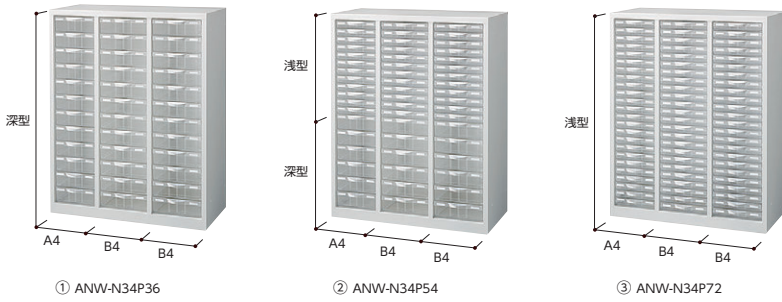

A4対応ニュースタンダード書庫 ANW(ホワイト)シリーズ

H1120下置用 (W880×D400) A4/B4コンビプラスチックキャビネット (A4左1列/B4右2列)、アジャスター付

プラスチックトレイ

A4引出し
●引出し内寸/W223×D312×H35 (浅型)・H77 (深型)
引出し当り耐荷重 1 kg A4判浅型 引出し当り耐荷重 2 kg A4判深型

B4引出し
●引出し内寸/W258×D368×H35 (浅型)・H77 (深型)
引出し当り耐荷重 2 kg B4判浅型 引出し当り耐荷重 3 kg B4判深型

※A4引出し仕切板 P472 ※B4引出し仕切板 P474

タイプ	寸法W×D×H	仕様	質量kg	商品コード	品番	価格
A4・B4 コンビ	880×400×1120	A4/深12、B4/深24	47	① 52-1774-2	ANW-N34P36	¥136,100
		A4/浅12・深6、B4/浅24・深12	50	② 52-1775-2	ANW-N34P54	¥153,300
		A4/浅24、B4/浅48	53	③ 52-1776-2	ANW-N34P72	¥180,200

H1120下置用 (W880×D400) 右側オープン棚A4プラスチックキャビネット、アジャスター付

プラスチックトレイ

A4引出し
●引出し内寸/W223×D312×H35 (浅型)・H77 (深型)
引出し当り耐荷重 1 kg A4判浅型 引出し当り耐荷重 2 kg A4判深型

※A4引出し仕切板 P472

タイプ	寸法W×D×H	棚内寸W×D×H	仕様	質量kg	商品コード	品番	価格
A4深/オープン	880×400×1120	305×398×333	A4/深24、固定棚板2枚	40	① 52-3490-0	ANW-N34KP24	¥130,000
A4浅深/オープン			A4/浅24、深12、固定棚板2枚	42	② 52-3491-0	ANW-N34KP36	¥140,600
A4浅/オープン			A4/浅48、固定棚板2枚	44	③ 52-3492-0	ANW-N34KP48	¥151,200

H400上置用書庫 (W880/1760×D400) 抗菌 取手に抗菌加工

ハンガーパイプ付棚板 (オプション)

ANW-36K (オープン書庫) の棚板をハンガーパイプ付棚板 (オプション) に付けかえれば、オープンロッカーとしてご利用いただけます。

ANW-36K + ANW-HPT

タイプ	寸法W×D×H	内寸W×D×H	質量kg	商品コード	品番	価格
両開き	880×400×400	830×360×336.5	13	① 52-1559-2	ANW-31H	¥51,900
スチール 引戸	880×400×400	830×340×337	13	② 52-1560-2	ANW-31S	¥39,200
	1760×400×400	右829・左854×340×337	24	③ 52-1561-2	ANW-61S	¥55,700