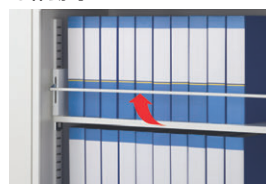

ANW(ホワイト)シリーズ専用感震式落下防止バー

※ANWシリーズのオープン書庫・両開き書庫(一部除く)をご利用できます。

52-3504-0 ANW-TUBM ¥14,100

感震ユニット:W20×D149×H143mmスチール製
落下防止バー:L836mm スチールPPコーティングパイプ
●本体・棚板取付用両面テープ付
※ホワイト色のみ

地震が起きた時のファイルや書籍の落下による事故からワーカーの安全を確保します。震度4相当の揺れを感震式ユニット内のバランスが感知、ファイルや書籍が飛び出す前に落下防止バーが作動して人と書籍を災害から守ります。

注: 実際の地震では揺れの方向や地震波形など条件により感知の差が生じ、バーが作動しない場合があります。

●通常時

通常時は棚板前に落下防止バーがセットされています。感震式ユニットは棚板と本体内側に挟み込んで固定します。

●作動時

作動時は落下防止バーが跳ね上がり、ファイルや書籍などの落下を防ぎます。手動でバーの上げ下げも可能です。

※可動棚板にのみ取り付けが可能です。書庫最下部には取り付けできません。