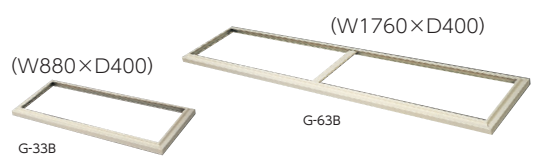

寸法 W×D×H	内寸 W×D×H	質量kg	商品コード	品番	価格
880×400×400	830×340×337	13	52-3061-0	G-31SS	¥39,200
1760×400×400	右829・左854×340×337	24	52-3062-0	G-61SS	¥55,700

調整用ベース

●カラー/ニューグレー

H880書庫2段積み(H1760)と、H1790書庫の高さを揃える場合に使用してください。