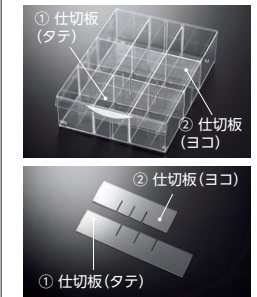

A4判トレイ用仕切板 (オプション)

タテ・ヨコ共 2分割または3分割に仕切ることができます。(最大9分割まで可能)

●浅型トレイ

1kg耐荷重

(A4クリアフォルダ、A4用紙対応) 有効内寸/W223×D312×H35

●浅型トレイ用仕切板

① 52-1766-0 A4-DPS(タテ) ¥300

② 52-1767-0 A4-WPS(ヨコ) ¥300

●深型トレイ

2kg耐荷重

(A4クリアフォルダ、A4用紙対応) 有効内寸/W223×D312×H77

●深型トレイ用仕切板

① 52-1764-0 A4-DPL(タテ) ¥400

② 52-1765-0 A4-WPL(ヨコ) ¥350

point 両開き書庫にはA4判整理ケース(3列)が収納・施錠できます。

両開き書庫にはA4判整理ケース(3列)が収納、施錠できます。仕分けに便利な整理ケースと施錠可能な両開き書庫を組み合わせる事で簡単にセキュリティ性能をアップできます。