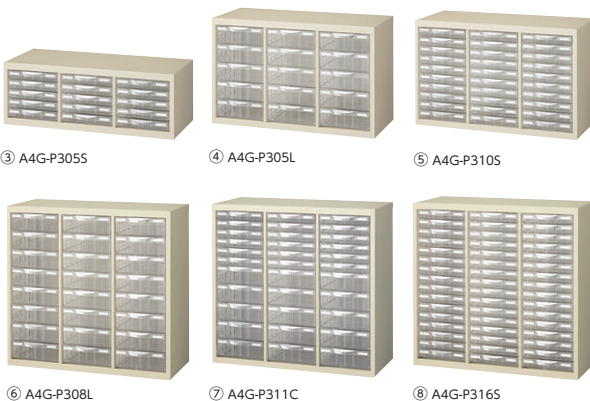

プラスチック整理ケース

A4判整理ケース(プラスチックトレイ)

A4クリアフォルダもスッキリ収まるトレイサイズ。(インデックス付など一部収納不可能のフォルダもあります)

左右2箇所にタイトルシール(標準添付)を貼り付け可能。オプションにて追加シール(18ヶ×10シート)もご用意しています。

●追加タイトルシール(別売) W45×H12×18ヶ 10シート入り

■A4判共通仕様
本体/スチール、メラミン焼付塗装 (A4G:ニューグレー、A4W:ホワイト)
プラスチックトレイ/再生20%PS樹脂
レーン/再生100%P.P.樹脂
●タイトルシール添付

■A4判卓上型(ホワイト)

■A4判卓上型(ニューグレー)

	寸法W×D×H	質量kg	商品コード	品番	価格	トレイ
ホワイト	263×340×171	3	① 52-2660-0	LW-P102C	¥7,600	1列 浅型1段・深型1段
	263×340×171	3	② 52-2661-0	LW-P103S	¥7,700	1列 浅型3段
	263×340×256	4	③ 52-2662-0	LW-P104C	¥11,500	1列 浅型3段・深型1段
	263×340×256	4	④ 52-2663-0	LW-P105S	¥11,700	1列 浅型5段
	263×340×341	5	⑤ 52-2664-0	LW-P107S	¥14,900	1列 浅型7段
	263×340×469	7	⑥ 52-2665-0	LW-P110S	¥20,500	1列 浅型10段
	263×340×469	6	⑦ 52-2666-0	LW-P105L	¥16,600	1列 深型5段
ニューグレー	527×340×282	7	⑧ 52-1748-0	A4G-P205S	¥24,900	2列 浅型5段
	527×340×495	12	⑨ 52-1750-0	A4G-P210S	¥40,100	2列 浅型10段
	527×340×495	11	⑩ 52-1753-0	A4G-P207C	¥36,900	2列 浅型4段・深型3段
	527×340×495	11	⑪ 52-1747-0	A4G-P205L	¥34,100	2列 深型5段
	527×340×750	17	⑫ 52-1751-0	A4G-P216S	¥57,600	2列 浅型16段

■A4判書庫内収納型 (W777) (ホワイト)

■A4判書庫内収納型 (W777) (ニューグレー)

	寸法W×D×H	質量kg	商品コード	品番	価格	トレイ	※対応両開き書庫
ホワイト	777×340×750	21	① 52-3544-0	A4W-P308L	¥71,600	3列 深型8段	G-N360・N360S、ANWシリーズ
	777×340×750	23	② 52-3545-0	A4W-P316S	¥86,500	3列 浅型16段	G-N360・N360S、ANWシリーズ
ニューグレー	777×340×282	10	③ 52-1756-0	A4G-P305S	¥35,100	3列 浅型5段	G-N330・N360・N3305・N3605、ANWシリーズ
	777×340×495	15	④ 52-1755-0	A4G-P305L	¥46,900	3列 深型5段	G-N360・N3305・N3605、ANWシリーズ
	777×340×495	16	⑤ 52-1759-0	A4G-P310S	¥57,500	3列 浅型10段	G-N360・N3305・N3605、ANWシリーズ
	777×340×750	21	⑥ 52-1757-0	A4G-P308L	¥66,900	3列 深型8段	G-N360・N360S、ANWシリーズ
	777×340×750	22	⑦ 52-1762-0	A4G-P311C	¥71,100	3列 浅型6段・深型5段	G-N360・N360S、ANWシリーズ
	777×340×750	23	⑧ 52-1760-0	A4G-P316S	¥80,800	3列 浅型16段	G-N360・N360S、ANWシリーズ

A4判トレイ用仕切板 (オプション)

タテ・ヨコ共 2分割または3分割に仕切ることができます。(最大9分割まで可能)

●浅型トレイ

1kg耐荷重

(A4クリアフォルダ、A4用紙対応) 有効内寸/W223×D312×H35

●浅型トレイ用仕切板

① 52-1766-0 A4-DPS(タテ) ¥300

② 52-1767-0 A4-WPS(ヨコ) ¥300