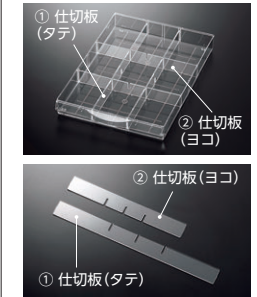

■A4判書庫内収納型 (W777) (ホワイト)

■A4判書庫内収納型 (W777) (ニューグレー)

	寸法W×D×H	質量kg	商品コード	品番	価格	トレイ	※対応両開き書庫
ホワイト	777×340×750	21	① 52-3544-0	A4W-P308L	¥71,600	3列 深型8段	G-N360・N360S、ANWシリーズ
	777×340×750	23	② 52-3545-0	A4W-P316S	¥86,500	3列 浅型16段	G-N360・N360S、ANWシリーズ
ニューグレー	777×340×282	10	③ 52-1756-0	A4G-P305S	¥35,100	3列 浅型5段	G-N330・N360・N3305・N3605、ANWシリーズ
	777×340×495	15	④ 52-1755-0	A4G-P305L	¥46,900	3列 深型5段	G-N360・N3305・N3605、ANWシリーズ
	777×340×495	16	⑤ 52-1759-0	A4G-P310S	¥57,500	3列 浅型10段	G-N360・N3305・N3605、ANWシリーズ
	777×340×750	21	⑥ 52-1757-0	A4G-P308L	¥66,900	3列 深型8段	G-N360・N360S、ANWシリーズ
	777×340×750	22	⑦ 52-1762-0	A4G-P311C	¥71,100	3列 浅型6段・深型5段	G-N360・N360S、ANWシリーズ
	777×340×750	23	⑧ 52-1760-0	A4G-P316S	¥80,800	3列 浅型16段	G-N360・N360S、ANWシリーズ

A4判トレイ用仕切板 (オプション)

タテ・ヨコ共 2分割または3分割に仕切ることができます。(最大9分割まで可能)

●浅型トレイ

1kg耐荷重

(A4クリアフォルダ、A4用紙対応) 有効内寸/W223×D312×H35

●浅型トレイ用仕切板

① 52-1766-0 A4-DPS(タテ) ¥300

② 52-1767-0 A4-WPS(ヨコ) ¥300

●深型トレイ

2kg耐荷重

(A4クリアフォルダ、A4用紙対応) 有効内寸/W223×D312×H77

●深型トレイ用仕切板

① 52-1764-0 A4-DPL(タテ) ¥400

② 52-1765-0 A4-WPL(ヨコ) ¥350

point 両開き書庫にはA4判整理ケース(3列)が収納・施錠できます。

両開き書庫にはA4判整理ケース(3列)が収納、施錠できます。仕分けに便利な整理ケースと施錠可能な両開き書庫を組み合わせる事で簡単にセキュリティ性能をアップできます。