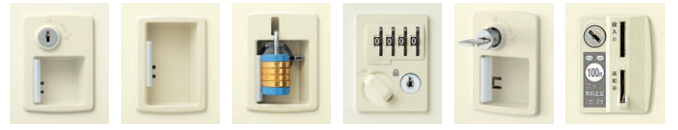

#### ●4段

④ SLB-M8-S2      ⑤ SLB-M12-S2      ⑥ SLB-M416-S2

#### ●5段

⑦ SLB-M10-S2      ⑧ SLB-M15-S2      ⑨ SLB-M420-S2

**■錠バリエーション** ご希望により受注生産にてお好みの錠を取付けいたします。詳しくは担当者におたずねください。

シリンダー錠 錠なし      南京錠用 ※南京錠は付属していません。 ※検索キー別売  
ダイアル錠 ※検索キー別売  
内筒交換型錠 ※マスターキー別売  
コインリターン式 ※マスターキー別売