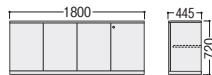

●サイドボード

天板コードホール

83-9004-0 VP18-SB-WD
¥256,100

W1800×D445×H720

- 棚板4枚付 ●錠付(右端扉のみ)
- 天板コードホール1ヶ付

point

デスクには便利な開閉カバー付コードホールを標準装備。コードホールカバーはスライド式。埋込コンセント、USBコンセントのオプションの取付ができます。

〈標準装備〉

●アーロンチェア リマスタート P194

80-7089-0 TAER-CD2 (Bサイズ)
¥393,000

W685×D432×H930~1045
SH405~520 ●22kg

●セイルチェア P196

80-7080-0 TAS-9119
¥129,000

W622×D620×H882~997
SH406~521 ●15kg

役員用家具

応接用家具