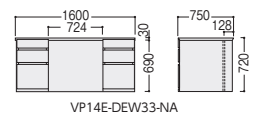

W1600×D750×H720 ●95kg
●オールロック錠(右袖) ●樹脂製ペントレー(右袖上部)
●仕切板各2枚(左右袖下段ファイル引出し)
●ノックダウン

左2段右3段袖

93-5059-0 VP14E-DEW23-NA
¥320,300

左2段右3段袖 (スマホ充電機能付)

93-5061-0 VP14E-DEWC23-NA
¥338,400

W1600×D750×H720 ●95kg
●オールロック錠(右袖) ●樹脂製ペントレー(右袖上部)
●仕切板各2枚(左右袖下段ファイル引出し)
●ノックダウン