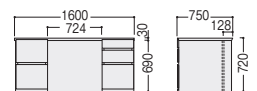

VP14E-DEW23-NA