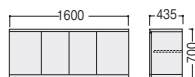

●サイドボード

93-5064-0 VP14E-SB-NA
¥235,200

W1600×D435×H700 ●64kg
●棚板 大1枚、小2枚

point

デスクには便利な開閉カバー付コードホールを標準装備。

コードホールカバーは落とし込み式。机上面との段差が少ないフラットなデザイン。電源コンセントなどのオプションの取付ができます。