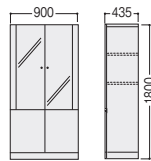

●書棚

93-5062-0 VP14E-BS-NA ¥223,100

W900×D435×H1800 ●64kg
●棚板 大2枚、小2枚