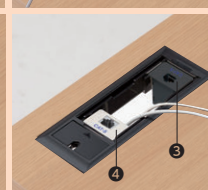

〈標準装備〉

●オプション使用例

①アース付2口コンセント
11-0002-0 AC-2E ¥6,800
●コード長さ3m ●合計1500ワット

②LANジャックホルダー
11-0193-0 AC-LH ¥2,000
●1ホルダーに2ヶジャック取付可

③LAN用中継コネクタ
11-3497-0 AC-LA6 ¥6,800
●RJ45(カテゴリー6)モジュラージャック1口

④電話用中継コネクタ
11-0003-0 AC-TE ¥4,600
●NTT仕様標準モジュラージャック1口