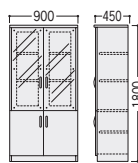

右袖箱はオールロック錠付

●シリンダー錠

右袖箱の最上段はシリンダー錠付

●引出し

右袖上段は樹脂製ペントレー付

3段袖下段および、2段袖上下引出しはA4ボックスファイル4個収納可能

■共通仕様

天板/メラミン化粧板
ポストフォーム加工、30mm厚
本体/オレフィン系樹脂化粧MDF
強化プリントシート化粧MDF
ガラス扉/3mm厚強化ガラス

●両袖デスク

W1800

オールロック錠 (右袖箱)	左右3段袖	96kg	93-5067-0	VP12-DEWL33A	¥317,900
	左2段右3段袖	95kg	93-5070-0	VP12-DEWL23A	¥312,400
シリンダー錠	左右3段袖	87kg	93-5055-0	VP12-DEWL	¥266,500★

W1800×D750×H720

- 仕切板/2段袖(各段1枚)、3段袖(下段1枚)
- 天板コードホール1個付

W1600

オールロック錠 (右袖箱)	左右3段袖	88kg	93-5068-0	VP12-DEW33A	¥300,300
	左2段右3段袖	87kg	93-5071-0	VP12-DEW23A	¥294,800
シリンダー錠	左右3段袖	83kg	93-5042-0	VP12-DEW	¥248,200★

W1600×D750×H720

- 仕切板/2段袖(各段1枚)、3段袖(下段1枚)
- 天板コードホール1個付

●書庫

木枠の前面がガラスのシャープなデザインのガラス扉。

93-5044-0 VP12-BS
¥216,800

W900×D450×H1800 ●56kg
●棚板4枚付

●ロッカー

93-5043-0 VP12-LC
¥158,300

W600×D450×H1800 ●39kg
●スライドコートハンガー付、錠付