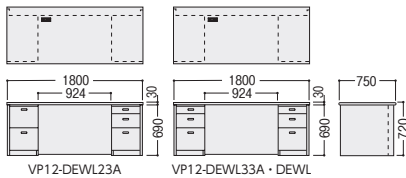

右袖箱はオールロック錠付

●シリンダー錠

右袖箱の最上段はシリンダー錠付

●引出し

右袖上段は樹脂製ペントレー付

3段袖下段および、2段袖上下引出しはA4ボックスファイル4個収納可能

■共通仕様

天板/メラミン化粧板
ポストフォーム加工、30mm厚
本体/オレフィン系樹脂化粧MDF
強化プリントシート化粧MDF
ガラス扉/3mm厚強化ガラス

●両袖デスク

W1800

オールロック錠 (右袖箱)	左右3段袖	96kg	93-5067-0	VP12-DEWL33A	¥317,900
	左2段右3段袖	95kg	93-5070-0	VP12-DEWL23A	¥312,400
シリンダー錠	左右3段袖	87kg	93-5055-0	VP12-DEWL	¥266,500★

W1800×D750×H720

- 仕切板/2段袖(各段1枚)、3段袖(下段1枚)
- 天板コードホール1個付

W1600

オールロック錠 (右袖箱)	左右3段袖	88kg	93-5068-0	VP12-DEW33A	¥300,300
	左2段右3段袖	87kg	93-5071-0	VP12-DEW23A	¥294,800
シリンダー錠	左右3段袖	83kg	93-5042-0	VP12-DEW	¥248,200★

W1600×D750×H720

- 仕切板/2段袖(各段1枚)、3段袖(下段1枚)
- 天板コードホール1個付

●書庫

木枠の前面がガラスのシャープなデザインのガラス扉。

93-5044-0 VP12-BS
¥216,800

W900×D450×H1800 ●56kg
●棚板4枚付

●ロッカー

93-5043-0 VP12-LC
¥158,300

W600×D450×H1800 ●39kg
●スライドコートハンガー付、錠付