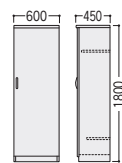

右袖箱はオールロック錠付

●シリンダー錠

右袖箱の最上段はシリンダー錠付

●引出し

右袖上段は樹脂製ペントレー付

3段袖下段および、2段袖上下引出しはA4ボックスファイル4個収納可能

■共通仕様

天板/メラミン化粧板
ポストフォーム加工、30mm厚
本体/オレフィン系樹脂化粧MDF
強化プリントシート化粧MDF
ガラス扉/3mm厚強化ガラス

●両袖デスク

W1800

オールロック錠 (右袖箱)	左右3段袖	96kg	93-5067-0	VP12-DEWL33A	¥317,900
	左2段右3段袖	95kg	93-5070-0	VP12-DEWL23A	¥312,400
シリンダー錠	左右3段袖	87kg	93-5055-0	VP12-DEWL	¥266,500★

W1800×D750×H720

- 仕切板/2段袖(各段1枚)、3段袖(下段1枚)
- 天板コードホール1個付

W1600

オールロック錠 (右袖箱)	左右3段袖	88kg	93-5068-0	VP12-DEW33A	¥300,300
	左2段右3段袖	87kg	93-5071-0	VP12-DEW23A	¥294,800
シリンダー錠	左右3段袖	83kg	93-5042-0	VP12-DEW	¥248,200★

W1600×D750×H720

- 仕切板/2段袖(各段1枚)、3段袖(下段1枚)
- 天板コードホール1個付

●書庫

木枠の前面がガラスのシャープなデザインのガラス扉。

93-5044-0 VP12-BS
¥216,800

W900×D450×H1800 ●56kg
●棚板4枚付

●ロッカー

93-5043-0 VP12-LC
¥158,300

W600×D450×H1800 ●39kg
●スライドコートハンガー付、錠付