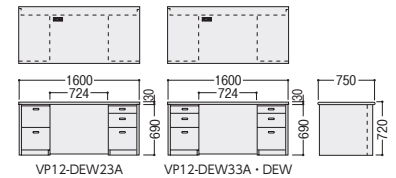

右袖箱はオールロック錠付

●シリンダー錠

右袖箱の最上段はシリンダー錠付

●引出し

右袖上段は樹脂製ペントレー付

3段袖下段および、2段袖上下引出しはA4ボックスファイル4個収納可能

■共通仕様

天板/メラミン化粧板
ポストフォーム加工、30mm厚
本体/オレフィン系樹脂化粧MDF
強化プリントシート化粧MDF
ガラス扉/3mm厚強化ガラス

●両袖デスク

W1800

オールロック錠 (右袖箱)	左右3段袖	96kg	93-5067-0	VP12-DEWL33A	¥317,900
	左2段右3段袖	95kg	93-5070-0	VP12-DEWL23A	¥312,400
シリンダー錠	左右3段袖	87kg	93-5055-0	VP12-DEWL	¥266,500★

W1800×D750×H720

- 仕切板/2段袖(各段1枚)、3段袖(下段1枚)
- 天板コードホール1個付

W1600

オールロック錠 (右袖箱)	左右3段袖	88kg	93-5068-0	VP12-DEW33A	¥300,300
	左2段右3段袖	87kg	93-5071-0	VP12-DEW23A	¥294,800
シリンダー錠	左右3段袖	83kg	93-5042-0	VP12-DEW	¥248,200★

W1600×D750×H720

- 仕切板/2段袖(各段1枚)、3段袖(下段1枚)
- 天板コードホール1個付

●書庫

木枠の前面がガラスのシャープなデザインのガラス扉。

93-5044-0 VP12-BS
¥216,800

W900×D450×H1800 ●56kg
●棚板4枚付

●ロッカー

93-5043-0 VP12-LC
¥158,300

W600×D450×H1800 ●39kg
●スライドコートハンガー付、錠付