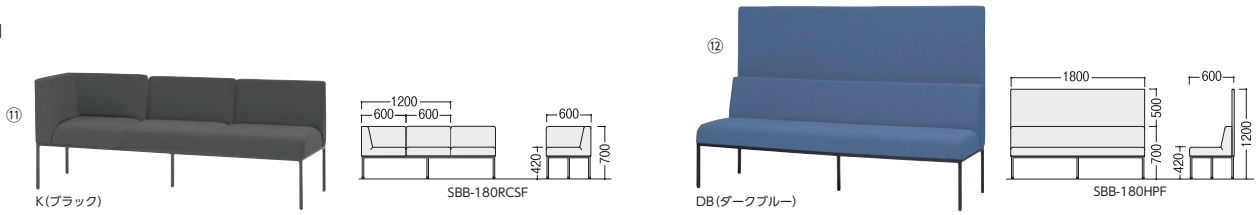

●2人用テーブル付

タイプ	寸法W×D×H/SH	コンセントなし		1口コンセント付			
⑨ 背付2人用左テーブル付	1800×600×700/420	47-1007-□	SBB-180LTSF-□	¥333,200	47-1041-□	SBB-180LTSF-□-C	¥377,200
背付2人用右テーブル付	1800×600×700/420	47-1008-□	SBB-180RTSF-□	¥333,200	47-1042-□	SBB-180RTSF-□-C	¥377,200
背付2人用左右テーブル付	1800×600×700/420	47-1009-□	SBB-180LRTSF-□	¥333,200	47-1043-□	SBB-180LRTSF-□-C	¥377,200
⑩ 背なし2人用左テーブル付	1800×600×420	47-1010-□	SBB-180LTNF-□	¥285,600	47-1044-□	SBB-180LTNF-□-C	¥329,600
背なし2人用右テーブル付	1800×600×420	47-1011-□	SBB-180RTNF-□	¥285,600	47-1045-□	SBB-180RTNF-□-C	¥329,600
背なし2人用左右テーブル付	1800×600×420	47-1012-□	SBB-180LRTNF-□	¥285,600	47-1046-□	SBB-180LRTNF-□-C	¥329,600

●3人用

タイプ	寸法W×D×H/SH	コンセントなし		1口コンセント付			
背付3人用	1800×600×700/420	47-0999-□	SBB-180SF-□	¥331,600	47-1033-□	SBB-180SF-□-C	¥375,600
背なし3人用	1800×600×420	47-1000-□	SBB-180NF-□	¥260,400	47-1034-□	SBB-180NF-□-C	¥304,400
⑪ 背付右内コーナー3人用	1800×600×700/420	47-1001-□	SBB-180RCSF-□	¥361,600	47-1035-□	SBB-180RCSF-□-C	¥405,600
背付右外コーナー3人用	1800×600×700/420	47-1002-□	SBB-181RCSF-□	¥361,600	47-1036-□	SBB-181RCSF-□-C	¥405,600
背付左内コーナー3人用	1800×600×700/420	47-1003-□	SBB-180LCSF-□	¥361,600	47-1037-□	SBB-180LCSF-□-C	¥405,600
背付左外コーナー3人用	1800×600×700/420	47-1004-□	SBB-181LCSF-□	¥361,600	47-1038-□	SBB-181LCSF-□-C	¥405,600
背付左右内コーナー3人用	1800×600×700/420	47-1005-□	SBB-180LRCSF-□	¥391,200	47-1039-□	SBB-180LRCSF-□-C	¥435,200
背付左右外コーナー3人用	1800×600×700/420	47-1006-□	SBB-181LRCSF-□	¥391,200	47-1040-□	SBB-181LRCSF-□-C	¥435,200
⑫ 背パネル付3人用	1800×600×1200/420	47-1013-□	SBB-180HPF-□	¥446,800	47-1047-□	SBB-180HPF-□-C	¥490,800

ミーティングテーブル

■共通仕様

天板・天板厚/メラミン化粧板、30mm
 天板エッジ/ABS樹脂
 脚部/支柱:φ50.8スチールパイプ、粉体塗装(ブラック)
 ベース:アルミダイキャスト、粉体塗装(ブラック)

W1800×D750×H700	47-1014-0	SBT-1875MT-C	¥170,000
W1200×D750×H700	47-1015-0	SBT-1275MT-C	¥139,600

パーソナルスタンド

チェアやソファを選ばず、
パーソナルワークが可能。

●天板サイズ

24-0223-0 PST-5035-C ¥48,900

W500×D350×H655~800(ストッパー+12.5) ●6.9kg

■仕様

天板・天板厚/塩ビシート貼りMDF、18mm
 支柱/φ38スチールパイプ、粉体塗装(ブラック)
 ベース/60×30スチール角パイプ、粉体塗装(ブラック)

point ワークに合わせた調節機能

天板の角度調整ができます。
(傾斜角度25°、無段階調整)