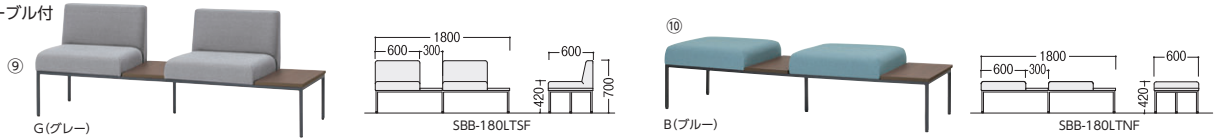

●2人用テーブル付

タイプ	寸法W×D×H/SH	コンセントなし		1口コンセント付			
⑨ 背付2人用左テーブル付	1800×600×700/420	47-1007-□	SBB-180LTSF-□	¥333,200	47-1041-□	SBB-180LTSF-□-C	¥377,200
背付2人用右テーブル付	1800×600×700/420	47-1008-□	SBB-180RTSF-□	¥333,200	47-1042-□	SBB-180RTSF-□-C	¥377,200
背付2人用左右テーブル付	1800×600×700/420	47-1009-□	SBB-180LRTSF-□	¥333,200	47-1043-□	SBB-180LRTSF-□-C	¥377,200
⑩ 背なし2人用左テーブル付	1800×600×420	47-1010-□	SBB-180LTNF-□	¥285,600	47-1044-□	SBB-180LTNF-□-C	¥329,600
背なし2人用右テーブル付	1800×600×420	47-1011-□	SBB-180RTNF-□	¥285,600	47-1045-□	SBB-180RTNF-□-C	¥329,600
背なし2人用左右テーブル付	1800×600×420	47-1012-□	SBB-180LRTNF-□	¥285,600	47-1046-□	SBB-180LRTNF-□-C	¥329,600

●3人用

タイプ	寸法W×D×H/SH	コンセントなし		1口コンセント付			
背付3人用	1800×600×700/420	47-0999-□	SBB-180SF-□	¥331,600	47-1033-□	SBB-180SF-□-C	¥375,600
背なし3人用	1800×600×420	47-1000-□	SBB-180NF-□	¥260,400	47-1034-□	SBB-180NF-□-C	¥304,400
⑪ 背付右内コーナー3人用	1800×600×700/420	47-1001-□	SBB-180RCSF-□	¥361,600	47-1035-□	SBB-180RCSF-□-C	¥405,600
背付右外コーナー3人用	1800×600×700/420	47-1002-□	SBB-181RCSF-□	¥361,600	47-1036-□	SBB-181RCSF-□-C	¥405,600
背付左内コーナー3人用	1800×600×700/420	47-1003-□	SBB-180LCSF-□	¥361,600	47-1037-□	SBB-180LCSF-□-C	¥405,600
背付左外コーナー3人用	1800×600×700/420	47-1004-□	SBB-181LCSF-□	¥361,600	47-1038-□	SBB-181LCSF-□-C	¥405,600
背付左右内コーナー3人用	1800×600×700/420	47-1005-□	SBB-180LRCSF-□	¥391,200	47-1039-□	SBB-180LRCSF-□-C	¥435,200
背付左右外コーナー3人用	1800×600×700/420	47-1006-□	SBB-181LRCSF-□	¥391,200	47-1040-□	SBB-181LRCSF-□-C	¥435,200
⑫ 背パネル付3人用	1800×600×1200/420	47-1013-□	SBB-180HPF-□	¥446,800	47-1047-□	SBB-180HPF-□-C	¥490,800

ミーティングテーブル

■共通仕様

天板・天板厚/メラミン化粧板、30mm
 天板エッジ/ABS樹脂
 脚部/支柱:φ50.8スチールパイプ、粉体塗装(ブラック)
 ベース:アルミダイキャスト、粉体塗装(ブラック)

W1800×D750×H700	47-1014-0	SBT-1875MT-C	¥170,000
W1200×D750×H700	47-1015-0	SBT-1275MT-C	¥139,600

パーソナルスタンド

チェアやソファを選ばず、
パーソナルワークが可能。

●天板サイズ

24-0223-0 PST-5035-C ¥48,900

W500×D350×H655~800(ストッパー+12.5) ●6.9kg

■仕様

天板・天板厚/塩ビシート貼りMDF、18mm
 支柱/φ38スチールパイプ、粉体塗装(ブラック)
 ベース/60×30スチール角パイプ、粉体塗装(ブラック)

point ワークに合わせた調節機能

天板の角度調整ができます。
(傾斜角度25°、無段階調整)