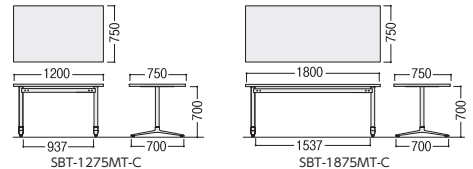

●2人用テーブル付

タイプ	寸法W×D×H/SH	コンセントなし		1口コンセント付			
⑨ 背付2人用左テーブル付	1800×600×700/420	47-1007-□	SBB-180LTSF-□	¥333,200	47-1041-□	SBB-180LTSF-□-C	¥377,200
背付2人用右テーブル付	1800×600×700/420	47-1008-□	SBB-180RTSF-□	¥333,200	47-1042-□	SBB-180RTSF-□-C	¥377,200
背付2人用左右テーブル付	1800×600×700/420	47-1009-□	SBB-180LRTSF-□	¥333,200	47-1043-□	SBB-180LRTSF-□-C	¥377,200
⑩ 背なし2人用左テーブル付	1800×600×420	47-1010-□	SBB-180LTNF-□	¥285,600	47-1044-□	SBB-180LTNF-□-C	¥329,600
背なし2人用右テーブル付	1800×600×420	47-1011-□	SBB-180RTNF-□	¥285,600	47-1045-□	SBB-180RTNF-□-C	¥329,600
背なし2人用左右テーブル付	1800×600×420	47-1012-□	SBB-180LRTNF-□	¥285,600	47-1046-□	SBB-180LRTNF-□-C	¥329,600

●3人用

タイプ	寸法W×D×H/SH	コンセントなし		1口コンセント付			
背付3人用	1800×600×700/420	47-0999-□	SBB-180SF-□	¥331,600	47-1033-□	SBB-180SF-□-C	¥375,600
背なし3人用	1800×600×420	47-1000-□	SBB-180NF-□	¥260,400	47-1034-□	SBB-180NF-□-C	¥304,400
⑪ 背付右内コーナー3人用	1800×600×700/420	47-1001-□	SBB-180RCSF-□	¥361,600	47-1035-□	SBB-180RCSF-□-C	¥405,600
背付右外コーナー3人用	1800×600×700/420	47-1002-□	SBB-181RCSF-□	¥361,600	47-1036-□	SBB-181RCSF-□-C	¥405,600
背付左内コーナー3人用	1800×600×700/420	47-1003-□	SBB-180LCSF-□	¥361,600	47-1037-□	SBB-180LCSF-□-C	¥405,600
背付左外コーナー3人用	1800×600×700/420	47-1004-□	SBB-181LCSF-□	¥361,600	47-1038-□	SBB-181LCSF-□-C	¥405,600
背付左右内コーナー3人用	1800×600×700/420	47-1005-□	SBB-180LRCSF-□	¥391,200	47-1039-□	SBB-180LRCSF-□-C	¥435,200
背付左右外コーナー3人用	1800×600×700/420	47-1006-□	SBB-181LRCSF-□	¥391,200	47-1040-□	SBB-181LRCSF-□-C	¥435,200
⑫ 背パネル付3人用	1800×600×1200/420	47-1013-□	SBB-180HPF-□	¥446,800	47-1047-□	SBB-180HPF-□-C	¥490,800

ミーティングテーブル

■共通仕様

天板・天板厚/メラミン化粧板、30mm
 天板エッジ/ABS樹脂
 脚部/支柱:φ50.8スチールパイプ、粉体塗装(ブラック)
 ベース:アルミダイキャスト、粉体塗装(ブラック)

W1800×D750×H700	47-1014-0	SBT-1875MT-C	¥170,000
W1200×D750×H700	47-1015-0	SBT-1275MT-C	¥139,600

パーソナルスタンド

チェアやソファを選ばず、
パーソナルワークが可能。

●天板サイズ

24-0223-0 PST-5035-C ¥48,900

W500×D350×H655~800(ストッパー+12.5) ●6.9kg

■仕様

天板・天板厚/塩ビシート貼りMDF、18mm
 支柱/φ38スチールパイプ、粉体塗装(ブラック)
 ベース/60×30スチール角パイプ、粉体塗装(ブラック)

point ワークに合わせた調節機能

天板の角度調整ができます。
(傾斜角度25°、無段階調整)