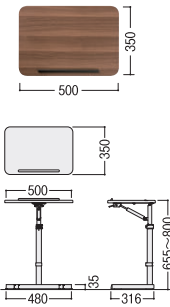

●2人用テーブル付

タイプ	寸法W×D×H/SH	コンセントなし		1口コンセント付			
⑨ 背付2人用左テーブル付	1800×600×700/420	47-1007-□	SBB-180LTSF-□	¥333,200	47-1041-□	SBB-180LTSF-□-C	¥377,200
背付2人用右テーブル付	1800×600×700/420	47-1008-□	SBB-180RTSF-□	¥333,200	47-1042-□	SBB-180RTSF-□-C	¥377,200
背付2人用左右テーブル付	1800×600×700/420	47-1009-□	SBB-180LRTSF-□	¥333,200	47-1043-□	SBB-180LRTSF-□-C	¥377,200
⑩ 背なし2人用左テーブル付	1800×600×420	47-1010-□	SBB-180LTNF-□	¥285,600	47-1044-□	SBB-180LTNF-□-C	¥329,600
背なし2人用右テーブル付	1800×600×420	47-1011-□	SBB-180RTNF-□	¥285,600	47-1045-□	SBB-180RTNF-□-C	¥329,600
背なし2人用左右テーブル付	1800×600×420	47-1012-□	SBB-180LRTNF-□	¥285,600	47-1046-□	SBB-180LRTNF-□-C	¥329,600

●3人用

タイプ	寸法W×D×H/SH	コンセントなし		1口コンセント付			
背付3人用	1800×600×700/420	47-0999-□	SBB-180SF-□	¥331,600	47-1033-□	SBB-180SF-□-C	¥375,600
背なし3人用	1800×600×420	47-1000-□	SBB-180NF-□	¥260,400	47-1034-□	SBB-180NF-□-C	¥304,400
⑪ 背付右内コーナー3人用	1800×600×700/420	47-1001-□	SBB-180RCSF-□	¥361,600	47-1035-□	SBB-180RCSF-□-C	¥405,600
背付右外コーナー3人用	1800×600×700/420	47-1002-□	SBB-181RCSF-□	¥361,600	47-1036-□	SBB-181RCSF-□-C	¥405,600
背付左内コーナー3人用	1800×600×700/420	47-1003-□	SBB-180LCSF-□	¥361,600	47-1037-□	SBB-180LCSF-□-C	¥405,600
背付左外コーナー3人用	1800×600×700/420	47-1004-□	SBB-181LCSF-□	¥361,600	47-1038-□	SBB-181LCSF-□-C	¥405,600
背付左右内コーナー3人用	1800×600×700/420	47-1005-□	SBB-180LRCSF-□	¥391,200	47-1039-□	SBB-180LRCSF-□-C	¥435,200
背付左右外コーナー3人用	1800×600×700/420	47-1006-□	SBB-181LRCSF-□	¥391,200	47-1040-□	SBB-181LRCSF-□-C	¥435,200
⑫ 背パネル付3人用	1800×600×1200/420	47-1013-□	SBB-180HPF-□	¥446,800	47-1047-□	SBB-180HPF-□-C	¥490,800

ミーティングテーブル

■共通仕様

天板・天板厚/メラミン化粧板、30mm
 天板エッジ/ABS樹脂
 脚部/支柱:φ50.8スチールパイプ、粉体塗装(ブラック)
 ベース:アルミダイキャスト、粉体塗装(ブラック)

W1800×D750×H700	47-1014-0	SBT-1875MT-C	¥170,000
W1200×D750×H700	47-1015-0	SBT-1275MT-C	¥139,600

パーソナルスタンド

チェアやソファを選ばず、
パーソナルワークが可能。

●天板サイズ

24-0223-0 PST-5035-C ¥48,900

W500×D350×H655~800(ストッパー+12.5) ●6.9kg

■仕様

天板・天板厚/塩ビシート貼りMDF、18mm
 支柱/φ38スチールパイプ、粉体塗装(ブラック)
 ベース/60×30スチール角パイプ、粉体塗装(ブラック)

point ワークに合わせた調節機能

天板の角度調整ができます。
(傾斜角度25°、無段階調整)