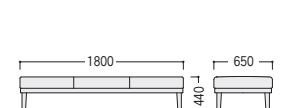

タイプ	⑤ 3人用 背付肘なし	2人用 背付肘なし	⑥ 3人用 背なし	⑦ 3人用 右背なしコンビ	3人用 左背なしコンビ
布	47-0881-□ LCM-30F-□ ¥182,500	47-0876-□ LCM-20F-□ ¥157,000	47-0883-□ LCM-30BF-□ ¥145,800	47-0878-□ LCM-31BRAV-□ ¥228,700	47-0879-□ LCM-31BRAV-□ ¥228,700
ビニールレザー	47-0871-□ LCM-30V-□ ¥181,800	47-0866-□ LCM-20V-□ ¥155,200	47-0873-□ LCM-30BV-□ ¥144,800	47-0868-□ LCM-31BRAV-□ ¥227,600	47-0869-□ LCM-31BLAV-□ ¥227,600
寸法	1800×645×725/440	1200×645×725/440	1800×650×440	1860×645×725/440	1860×645×725/440

●中肘付

●肘付

●背なしコンビ

●肘なし

●背なし

■共通仕様

本体/木枠(カポール材、合板)
ビニールレザー張り
ウレタンフォームクッション
脚部/ブナ材、ウレタン塗装

- クリエイティブスペース
- ワークステーション
- デスク
- OAテーブルラック
- ハイグレードチェア
- オフィスチェア
- ローテーションスリールーム
- 会議・ミーティングテーブル
- 会議・ミーティングチェア
- 会議・研修室家具/備品
- ホワイトボード・掲示板
- ラウンジ・リフレッシュ家具
- システム収納家具・スライド書架
- 収納家具・整理用品
- ロッカー・シューズボックス
- 耐火金庫
- 役員用家具
- 応接用家具
- ロビーチェア・ベンチ
- カウンター
- オフィスアクセサリ
- 屋外用家具・備品
- ベッド・レセプション家具
- 間仕切り・内装材
- 工場・物流用家具
- 高齢者・医療施設用家具
- 学校・図書館用家具
- 店舗用家具
- 官公庁仕様家具/防災用品