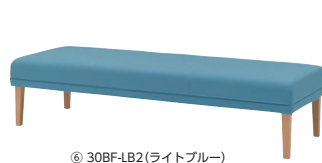

■張地カラー(布/F)

(ビニールレザー/V: 抗菌・防汚・耐アルコール・耐次亜塩素酸性)

●背付中肘付

① 31AV-PN2(ピンク)

② 21AV-M2(グリーン)

③ 30AV-PN2(ピンク)

④ 10AF-PN2(ピンク)

●背付肘付

タイプ	① 3人用 背付中肘付	② 2人用 背付中肘付	③ 3人用 背付肘付	2人用 背付肘付	④ 1人用 背付肘付
布	47-0882-□ LCM-31AF-□ ¥247,200	47-0877-□ LCM-21AF-□ ¥206,300	47-0880-□ LCM-30AF-□ ¥220,300	47-0875-□ LCM-20AF-□ ¥187,400	47-0874-□ LCM-10AF-□ ¥147,900
ビニールレザー	47-0872-□ LCM-31AV-□ ¥245,100	47-0867-□ LCM-21AV-□ ¥201,700	47-0870-□ LCM-30AV-□ ¥218,900	47-0865-□ LCM-20AV-□ ¥186,400	47-0864-□ LCM-10AV-□ ¥145,500
寸法	1920×645×725/440	1320×645×725/440	1920×645×725/440	1320×645×725/440	720×645×725/440

●背付肘なし

⑤ 30F-M2(グリーン)

●背なし

⑥ 30BF-LB2(ライトブルー)

●背なしコンビ

⑦ 31BRAV-M2(グリーン)

point

気軽に
三方向からの
着座ができます。

タイプ	⑤ 3人用 背付肘なし	2人用 背付肘なし	⑥ 3人用 背なし	⑦ 3人用 右背なしコンビ	3人用 左背なしコンビ
布	47-0881-□ LCM-30F-□ ¥182,500	47-0876-□ LCM-20F-□ ¥157,000	47-0883-□ LCM-30BF-□ ¥145,800	47-0878-□ LCM-31BRAV-□ ¥228,700	47-0879-□ LCM-31BRAV-□ ¥228,700
ビニールレザー	47-0871-□ LCM-30V-□ ¥181,800	47-0866-□ LCM-20V-□ ¥155,200	47-0873-□ LCM-30BV-□ ¥144,800	47-0868-□ LCM-31BRAV-□ ¥227,600	47-0869-□ LCM-31BLAV-□ ¥227,600
寸法	1800×645×725/440	1200×645×725/440	1800×650×440	1860×645×725/440	1860×645×725/440