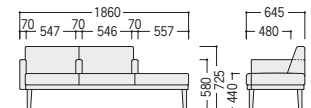

タイプ	① 3人用 背付中肘付	② 2人用 背付中肘付	③ 3人用 背付肘付	2人用 背付肘付	④ 1人用 背付肘付
布	47-0882-□ LCM-31AF-□ ¥247,200	47-0877-□ LCM-21AF-□ ¥206,300	47-0880-□ LCM-30AF-□ ¥220,300	47-0875-□ LCM-20AF-□ ¥187,400	47-0874-□ LCM-10AF-□ ¥147,900
ビニールレザー	47-0872-□ LCM-31AV-□ ¥245,100	47-0867-□ LCM-21AV-□ ¥201,700	47-0870-□ LCM-30AV-□ ¥218,900	47-0865-□ LCM-20AV-□ ¥186,400	47-0864-□ LCM-10AV-□ ¥145,500
寸法	1920×645×725/440	1320×645×725/440	1920×645×725/440	1320×645×725/440	720×645×725/440

●背付肘なし

⑤ 30F-M2(グリーン)

●背なし

⑥ 30BF-LB2(ライトブルー)

●背なしコンビ

⑦ 31BRAV-M2(グリーン)

point

気軽に
三方向からの
着座ができます。

タイプ	⑤ 3人用 背付肘なし	2人用 背付肘なし	⑥ 3人用 背なし	⑦ 3人用 右背なしコンビ	3人用 左背なしコンビ
布	47-0881-□ LCM-30F-□ ¥182,500	47-0876-□ LCM-20F-□ ¥157,000	47-0883-□ LCM-30BF-□ ¥145,800	47-0878-□ LCM-31BRAV-□ ¥228,700	47-0879-□ LCM-31BRAV-□ ¥228,700
ビニールレザー	47-0871-□ LCM-30V-□ ¥181,800	47-0866-□ LCM-20V-□ ¥155,200	47-0873-□ LCM-30BV-□ ¥144,800	47-0868-□ LCM-31BRAV-□ ¥227,600	47-0869-□ LCM-31BLAV-□ ¥227,600
寸法	1800×645×725/440	1200×645×725/440	1800×650×440	1860×645×725/440	1860×645×725/440

●中肘付

●肘付

●背なしコンビ

●肘なし

●背なし

■共通仕様

本体/木枠(カポール材、合板)
ビニールレザー張り
ウレタンフォームクッション
脚部/ブナ材、ウレタン塗装

- クリエイティブスペース
- ワークステーション
- デスク
- OAテーブルラック
- ハイグレードチェア
- オフィスチェア
- ローテーションスリールーム
- 会議・ミーティングテーブル
- 会議・ミーティングチェア
- 会議・研修室家具/備品
- ホワイトボード・掲示板
- ラウンジ・リフレッシュ家具
- システム収納家具・スライド書架
- 収納家具・整理用品
- ロッカー・シューズボックス
- 耐火金庫
- 役員用家具
- 応接用家具
- ロビーチェア・ベンチ
- カウンター
- オフィスアクセサリ
- 屋外用家具・備品
- ベッド・レセプション家具
- 間仕切り・内装材
- 工場・物流用家具
- 高齢者・医療施設用家具
- 学校・図書館用家具
- 店舗用家具
- 官公庁仕様家具/防災用品