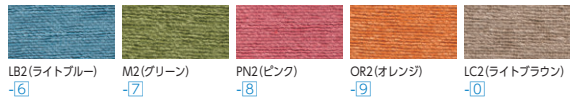

■張地カラー(布/F)

(ビニールレザー/V: 抗菌・防汚・耐アルコール・耐次亜塩素酸性)

●背付中肘付

① 31AV-PN2(ピンク)

② 21AV-M2(グリーン)

③ 30AV-PN2(ピンク)

④ 10AF-PN2(ピンク)

●背付肘付

タイプ	① 3人用 背付中肘付	② 2人用 背付中肘付	③ 3人用 背付肘付	2人用 背付肘付	④ 1人用 背付肘付
布	47-0882-□ LCM-31AF-□ ¥247,200	47-0877-□ LCM-21AF-□ ¥206,300	47-0880-□ LCM-30AF-□ ¥220,300	47-0875-□ LCM-20AF-□ ¥187,400	47-0874-□ LCM-10AF-□ ¥147,900
ビニールレザー	47-0872-□ LCM-31AV-□ ¥245,100	47-0867-□ LCM-21AV-□ ¥201,700	47-0870-□ LCM-30AV-□ ¥218,900	47-0865-□ LCM-20AV-□ ¥186,400	47-0864-□ LCM-10AV-□ ¥145,500
寸法	1920×645×725/440	1320×645×725/440	1920×645×725/440	1320×645×725/440	720×645×725/440