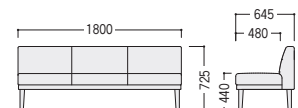

タイプ	⑤ 3人用 背付肘なし	2人用 背付肘なし	⑥ 3人用 背なし	⑦ 3人用 右背なしコンビ	3人用 左背なしコンビ
布	47-0881-□ LCM-30F-□ ¥182,500	47-0876-□ LCM-20F-□ ¥157,000	47-0883-□ LCM-30BF-□ ¥145,800	47-0878-□ LCM-31BRAV-□ ¥228,700	47-0879-□ LCM-31BRAV-□ ¥228,700
ビニールレザー	47-0871-□ LCM-30V-□ ¥181,800	47-0866-□ LCM-20V-□ ¥155,200	47-0873-□ LCM-30BV-□ ¥144,800	47-0868-□ LCM-31BRAV-□ ¥227,600	47-0869-□ LCM-31BLAV-□ ¥227,600
寸法	1800×645×725/440	1200×645×725/440	1800×650×440	1860×645×725/440	1860×645×725/440

●中肘付

●肘付

●背なしコンビ

●肘なし

●背なし

■共通仕様

本体/木枠(カポール材、合板)
ビニールレザー張り
ウレタンフォームクッション
脚部/ブナ材、ウレタン塗装

- クリエイティブスペース
- ワークステーション
- デスク
- OAテーブルラック
- ハイグレードチェア
- オフィスチェア
- ローテーションスリールーム
- 会議・ミーティングテーブル
- 会議・ミーティングチェア
- 会議・研修室家具/備品
- ホワイトボード・掲示板
- ラウンジ・リフレッシュ家具
- システム収納家具・スライド書架
- 収納家具・整理用品
- ロッカー・シューズボックス
- 耐火金庫
- 役員用家具
- 応接用家具
- ロビーチェア・ベンチ
- カウンター
- オフィスアクセサリ
- 屋外用家具・備品
- ベッド・レセプション家具
- 間仕切り・内装材
- 工場・物流用家具
- 高齢者・医療施設用家具
- 学校・図書館用家具
- 店舗用家具
- 官公庁仕様家具/防災用品