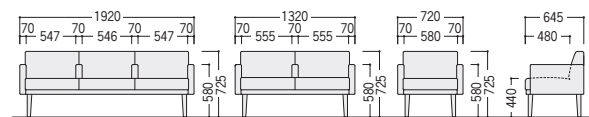

■張地カラー(布/F)

(ビニールレザー/V: 抗菌・防汚・耐アルコール・耐次亜塩素酸性)

●背付中肘付

●背付肘付

タイプ	① 3人用 背付中肘付	② 2人用 背付中肘付	③ 3人用 背付肘付	2人用 背付肘付	④ 1人用 背付肘付
布	47-0882-□ LCM-31AF-□ ¥247,200	47-0877-□ LCM-21AF-□ ¥206,300	47-0880-□ LCM-30AF-□ ¥220,300	47-0875-□ LCM-20AF-□ ¥187,400	47-0874-□ LCM-10AF-□ ¥147,900
ビニールレザー	47-0872-□ LCM-31AV-□ ¥245,100	47-0867-□ LCM-21AV-□ ¥201,700	47-0870-□ LCM-30AV-□ ¥218,900	47-0865-□ LCM-20AV-□ ¥186,400	47-0864-□ LCM-10AV-□ ¥145,500
寸法	1920×645×725/440	1320×645×725/440	1920×645×725/440	1320×645×725/440	720×645×725/440

●背付肘なし

●背なし

●背なしコンビ

point

気軽に
三方向からの
着座ができます。

タイプ	⑤ 3人用 背付肘なし	2人用 背付肘なし	⑥ 3人用 背なし	⑦ 3人用 右背なしコンビ	3人用 左背なしコンビ
布	47-0881-□ LCM-30F-□ ¥182,500	47-0876-□ LCM-20F-□ ¥157,000	47-0883-□ LCM-30BF-□ ¥145,800	47-0878-□ LCM-31BRAV-□ ¥228,700	47-0879-□ LCM-31BRAV-□ ¥228,700
ビニールレザー	47-0871-□ LCM-30V-□ ¥181,800	47-0866-□ LCM-20V-□ ¥155,200	47-0873-□ LCM-30BV-□ ¥144,800	47-0868-□ LCM-31BRAV-□ ¥227,600	47-0869-□ LCM-31BLAV-□ ¥227,600
寸法	1800×645×725/440	1200×645×725/440	1800×650×440	1860×645×725/440	1860×645×725/440

●中肘付

●肘付

●背なしコンビ

●肘なし

●背なし

■共通仕様

本体/木枠(カポール材、合板)
ビニールレザー張り
ウレタンフォームクッション
脚部/ブナ材、ウレタン塗装

- クリエイティブスペース
- ワークステーション
- デスク
- OAテーブルラック
- ハイグレードチェア
- オフィスチェア
- ローテーションスリールーム
- 会議・ミーティングテーブル
- 会議・ミーティングチェア
- 会議・研修室家具/備品
- ホワイトボード・掲示板
- ラウンジ・リフレッシュ家具
- システム収納家具・スライド書架
- 収納家具・整理用品
- ロッカー・シューズボックス
- 耐火金庫
- 役員用家具
- 応接用家具
- ロビーチェア・ベンチ
- カウンター
- オフィスアクセサリ
- 屋外用家具・備品
- ベッド・レセプション家具
- 間仕切り・内装材
- 工場・物流用家具
- 高齢者・医療施設用家具
- 学校・図書館用家具
- 店舗用家具
- 官公庁仕様家具/防災用品