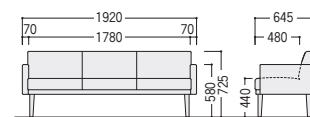

■張地カラー(布/F)

(ビニールレザー/V: 抗菌・防汚・耐アルコール・耐次亜塩素酸性)

●背付中肘付

●背付肘付

タイプ	① 3人用 背付中肘付	② 2人用 背付中肘付	③ 3人用 背付肘付	2人用 背付肘付	④ 1人用 背付肘付
布	47-0882-□ LCM-31AF-□ ¥247,200	47-0877-□ LCM-21AF-□ ¥206,300	47-0880-□ LCM-30AF-□ ¥220,300	47-0875-□ LCM-20AF-□ ¥187,400	47-0874-□ LCM-10AF-□ ¥147,900
ビニールレザー	47-0872-□ LCM-31AV-□ ¥245,100	47-0867-□ LCM-21AV-□ ¥201,700	47-0870-□ LCM-30AV-□ ¥218,900	47-0865-□ LCM-20AV-□ ¥186,400	47-0864-□ LCM-10AV-□ ¥145,500
寸法	1920×645×725/440	1320×645×725/440	1920×645×725/440	1320×645×725/440	720×645×725/440

●背付肘なし

●背なし

●背なしコンビ

point

気軽に
三方向からの
着座ができます。

タイプ	⑤ 3人用 背付肘なし	2人用 背付肘なし	⑥ 3人用 背なし	⑦ 3人用 右背なしコンビ	3人用 左背なしコンビ
布	47-0881-□ LCM-30F-□ ¥182,500	47-0876-□ LCM-20F-□ ¥157,000	47-0883-□ LCM-30BF-□ ¥145,800	47-0878-□ LCM-31BRAV-□ ¥228,700	47-0879-□ LCM-31BRAV-□ ¥228,700
ビニールレザー	47-0871-□ LCM-30V-□ ¥181,800	47-0866-□ LCM-20V-□ ¥155,200	47-0873-□ LCM-30BV-□ ¥144,800	47-0868-□ LCM-31BRAV-□ ¥227,600	47-0869-□ LCM-31BLAV-□ ¥227,600
寸法	1800×645×725/440	1200×645×725/440	1800×650×440	1860×645×725/440	1860×645×725/440

●中肘付

●肘付

●背なしコンビ

●肘なし

●背なし

■共通仕様

本体/木枠(カポール材、合板)
ビニールレザー張り
ウレタンフォームクッション
脚部/ブナ材、ウレタン塗装

- クリエイティブスペース
- ワークステーション
- デスク
- OAテーブルラック
- ハイグレードチェア
- オフィスチェア
- ローテーションスリールーム
- 会議・ミーティングテーブル
- 会議・ミーティングチェア
- 会議・研修室家具/備品
- ホワイトボード・掲示板
- ラウンジ・リフレッシュ家具
- システム収納家具・スライド書架
- 収納家具・整理用品
- ロッカー・シューズボックス
- 耐火金庫
- 役員用家具
- 応接用家具
- ロビーチェア・ベンチ
- カウンター
- オフィスアクセサリ
- 屋外用家具・備品
- ベッド・レセプション家具
- 間仕切り・内装材
- 工場・物流用家具
- 高齢者・医療施設用家具
- 学校・図書館用家具
- 店舗用家具
- 官公庁仕様家具/防災用品