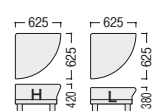

タイプ	⑤ 1人掛	⑥ スツール
ビニールレザー	81-9006-□ LCK-391□NV-LM ¥235,000	81-9030-□ LCK-390S□NV-LM ¥210,400
シート番号 <small>※コード、品番の□に入ります。</small>	-1)H、-2)L	-1)H、-2)L
寸法	740×625×770(730)/420(380)	625×625×420(380)

81-9033-0 LCK-1260ST-N
¥185,800
W1200×D600×H410

81-9032-0 LCK-660CT-N
¥142,900
W600×D600×H410

●シートバリエーション

タイプ	W	SH
1人掛	L	380
	H	420
2人掛	2L	380
	2H	420

■共通仕様

本体/木枠(ラワン合板)、ビニールレザー張り
ウレタンフォームクッション
脚部/ラバーウッド、ウレタン塗装(ライトブラウン)

●3人掛

●2人掛

●1人掛

●スツール

●テーブル