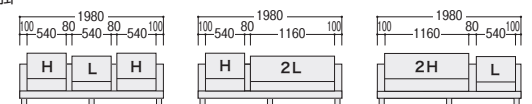

81-9032-0 LCK-660CT-N
¥142,900
W600×D600×H410

●シートバリエーション

タイプ	W	SH
1人掛	L	380
	H	420
2人掛	2L	380
	2H	420

■共通仕様

本体/木枠(ラワン合板)、ビニールレザー張り
ウレタンフォームクッション
脚部/ラバーウッド、ウレタン塗装(ライトブラウン)

●3人掛

●2人掛

●1人掛