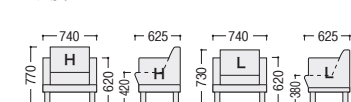

タイプ	⑤ 1人掛	⑥ スツール
ビニールレザー	81-9006-□ LCK-391□NV-LM ¥235,000	81-9030-□ LCK-390S□NV-LM ¥210,400
シート番号 <small>※コード、品番の□に入ります。</small>	-1)H、-2)L	-1)H、-2)L
寸法	740×625×770(730)/420(380)	625×625×420(380)

81-9033-0 LCK-1260ST-N
¥185,800
W1200×D600×H410

81-9032-0 LCK-660CT-N
¥142,900
W600×D600×H410

●シートバリエーション

タイプ	W	SH
1人掛	L	380
	H	420
2人掛	2L	380
	2H	420

■共通仕様

本体/木枠(ラワン合板)、ビニールレザー張り
ウレタンフォームクッション
脚部/ラバーウッド、ウレタン塗装(ライトブラウン)

●3人掛

●2人掛

●1人掛