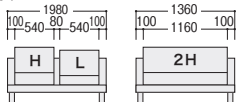

タイプ	⑤ 1人掛	⑥ スツール
ビニールレザー	81-9006-□ LCK-391□NV-LM ¥235,000	81-9030-□ LCK-390S□NV-LM ¥210,400
シート番号 <small>※コード、品番の□に入ります。</small>	-1)H、-2)L	-1)H、-2)L
寸法	740×625×770(730)/420(380)	625×625×420(380)

81-9033-0 LCK-1260ST-N
¥185,800
W1200×D600×H410

81-9032-0 LCK-660CT-N
¥142,900
W600×D600×H410

●シートバリエーション

タイプ	W	SH
1人掛	L	380
	H	420
2人掛	2L	380
	2H	420

■共通仕様

本体/木枠(ラワン合板)、ビニールレザー張り
ウレタンフォームクッション
脚部/ラバーウッド、ウレタン塗装(ライトブラウン)

●3人掛

●2人掛

●1人掛