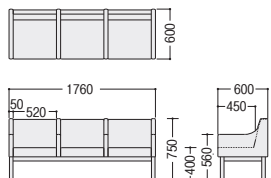

■張地カラー(布/F)

(ビニールレザー/V: 耐アルコール・耐次亜塩素酸・防汚・抗菌・難燃)

●3人中肘付

●2人中肘付

point 中肘で定員着座が可能

座席を1席1席も上げることで、定員着座が可能。プライベートスペースを確保します。

タイプ	① 3人中肘付	② 2人中肘付
布	95-6153-□ MBC-301H-F-□ □ 布 ¥281,600	95-6157-□ MBC-201H-F-□ □ 布 ¥183,700
ビニールレザー	95-6154-□ MBC-301H-V-□ □ 布 ¥274,400	95-6158-□ MBC-201H-V-□ □ 布 ¥178,600
寸法	W1760×D600×H750 SH400	W1190×D600×H750 SH400

●3人用肘付

●2人用肘付

タイプ	③ 3人用肘付	④ 2人用肘付
布	95-6155-□ MBC-301S-F-□ □ 布 ¥227,100	95-6159-□ MBC-201S-F-□ □ 布 ¥168,500
ビニールレザー	95-6156-□ MBC-301S-V-□ □ 布 ¥220,700	95-6160-□ MBC-201S-V-□ □ 布 ¥162,200
寸法	W1660×D600×H750 SH400	W1140×D600×H750 SH400

■共通仕様

本体/布張り、ビニールレザー張り
ウレタンフォーム
木枠/合板
フレーム/40×16角パイプ、
メラミン焼付塗装(シルバー)
脚部/φ38.1スチールパイプ、
メラミン焼付塗装(シルバー)

MBC-301H

- クリエイティブスペース
- ワークステーション
- デスク
- OAテーブルラック
- ハイグレードチェア
- オフィスチェア
- ローテーションスクリーン
- 会議・ミーティングテーブル
- 会議・ミーティングチェア
- 会議・研修室家具/備品
- ホワイトボード・掲示板
- ラウンジ・リフレッシュ家具
- システム収納家具・スライド書架
- 収納家具・整理用品
- ロッカー・シューズボックス
- 耐火金庫
- 役員用家具
- 応接用家具
- ロビーチェア・ベンチ
- カウンター
- オフィスアクセサリ
- 屋外用家具・備品
- ベッド・レセプション家具
- 間仕切・内装材
- 工場・物流用家具
- 高齢者・医療施設用家具
- 学校・図書館用家具
- 店舗用家具
- 官公庁仕様家具/防災用品