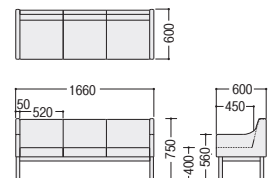

■張地カラー(布/F)

(ビニールレザー/V: 耐アルコール・耐次亜塩素酸・防汚・抗菌・難燃)

●3人中肘付

●2人中肘付

point 中肘で定員着座が可能

座席を1席1席も上げることで、定員着座が可能。プライベートスペースを確保します。

タイプ	① 3人中肘付	② 2人中肘付
布	95-6153-□ MBC-301H-F-□ □ 布 ¥281,600	95-6157-□ MBC-201H-F-□ □ 布 ¥183,700
ビニールレザー	95-6154-□ MBC-301H-V-□ □ 布 ¥274,400	95-6158-□ MBC-201H-V-□ □ 布 ¥178,600
寸法	W1760×D600×H750 SH400	W1190×D600×H750 SH400

●3人用肘付

●2人用肘付

タイプ	③ 3人用肘付	④ 2人用肘付
布	95-6155-□ MBC-301S-F-□ □ 布 ¥227,100	95-6159-□ MBC-201S-F-□ □ 布 ¥168,500
ビニールレザー	95-6156-□ MBC-301S-V-□ □ 布 ¥220,700	95-6160-□ MBC-201S-V-□ □ 布 ¥162,200
寸法	W1660×D600×H750 SH400	W1140×D600×H750 SH400

■共通仕様

本体/布張り、ビニールレザー張り
ウレタンフォーム
木枠/合板
フレーム/40×16角パイプ、
メラミン焼付塗装(シルバー)
脚部/φ38.1スチールパイプ、
メラミン焼付塗装(シルバー)

MBC-301S

- クリエイティブスペース
- ワークステーション
- デスク
- OAテーブルラック
- ハイグレードチェア
- オフィスチェア
- ローテーションスクリーン
- 会議・ミーティングテーブル
- 会議・ミーティングチェア
- 会議・研修室家具/備品
- ホワイトボード・掲示板
- ラウンジ・リフレッシュ家具
- システム収納家具・スライド書架
- 収納家具・整理用品
- ロッカー・シューズボックス
- 耐火金庫
- 役員用家具
- 応接用家具
- ロビーチェア・ベンチ
- カウンター
- オフィスアクセサリ
- 屋外用家具・備品
- ベッド・レセプション家具
- 間仕切・内装材
- 工場・物流用家具
- 高齢者・医療施設用家具
- 学校・図書館用家具
- 店舗用家具
- 官公庁仕様家具/防災用品