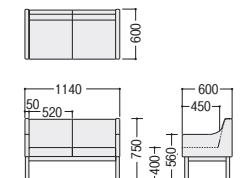

タイプ	① 3人中肘付	② 2人中肘付
布	95-6153-□ MBC-301H-F-□ □ 布 ¥281,600	95-6157-□ MBC-201H-F-□ □ 布 ¥183,700
ビニールレザー	95-6154-□ MBC-301H-V-□ □ 布 ¥274,400	95-6158-□ MBC-201H-V-□ □ 布 ¥178,600
寸法	W1760×D600×H750 SH400	W1190×D600×H750 SH400

●3人用肘付

③ MBC-301S-V-GR(グリーン)

●2人用肘付

④ MBC-201S-V-WI(ワイン)

タイプ	③ 3人用肘付	④ 2人用肘付
布	95-6155-□ MBC-301S-F-□ □ 布 ¥227,100	95-6159-□ MBC-201S-F-□ □ 布 ¥168,500
ビニールレザー	95-6156-□ MBC-301S-V-□ □ 布 ¥220,700	95-6160-□ MBC-201S-V-□ □ 布 ¥162,200
寸法	W1660×D600×H750 SH400	W1140×D600×H750 SH400

■共通仕様

本体/布張り、ビニールレザー張り
ウレタンフォーム
木枠/合板
フレーム/40×16角パイプ、
メラミン焼付塗装(シルバー)
脚部/φ38.1スチールパイプ、
メラミン焼付塗装(シルバー)

MBC-301H

MBC-301S

MBC-201H

MBC-201S

- クリエイティブスペース
- ワークステーション
- デスク
- OAテーブルラック
- ハイグレードチェア
- オフィスチェア
- ローテーションスクリーン
- 会議・ミーティングテーブル
- 会議・ミーティングチェア
- 会議・研修室家具/備品
- ホワイトボード・掲示板
- ラウンジ・リフレッシュ家具
- システム収納家具・スライド書架
- 収納家具・整理用品
- ロッカー・シューズボックス
- 耐火金庫
- 役員用家具
- 応接用家具
- ロビーチェア・ベンチ
- カウンター
- オフィスアクセサリ
- 屋外用家具・備品
- ベッド・レセプション家具
- 間仕切・内装材
- 工場・物流用家具
- 高齢者・医療施設用家具
- 学校・図書館用家具
- 店舗用家具
- 官公庁仕様家具/防災用品