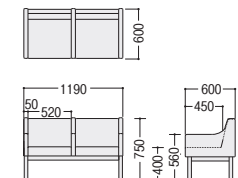

タイプ	① 3人中肘付	② 2人中肘付
布	95-6153-□ MBC-301H-F-□ □ 布 ¥281,600	95-6157-□ MBC-201H-F-□ □ 布 ¥183,700
ビニールレザー	95-6154-□ MBC-301H-V-□ □ 布 ¥274,400	95-6158-□ MBC-201H-V-□ □ 布 ¥178,600
寸法	W1760×D600×H750 SH400	W1190×D600×H750 SH400

●3人用肘付

③ MBC-301S-V-GR(グリーン)

●2人用肘付

④ MBC-201S-V-WI(ワイン)

タイプ	③ 3人用肘付	④ 2人用肘付
布	95-6155-□ MBC-301S-F-□ □ 布 ¥227,100	95-6159-□ MBC-201S-F-□ □ 布 ¥168,500
ビニールレザー	95-6156-□ MBC-301S-V-□ □ 布 ¥220,700	95-6160-□ MBC-201S-V-□ □ 布 ¥162,200
寸法	W1660×D600×H750 SH400	W1140×D600×H750 SH400

■共通仕様

本体/布張り、ビニールレザー張り
ウレタンフォーム
木枠/合板
フレーム/40×16角パイプ、
メラミン焼付塗装(シルバー)
脚部/φ38.1スチールパイプ、
メラミン焼付塗装(シルバー)

MBC-301H

MBC-301S

MBC-201H

MBC-201S

- クリエイティブスペース
- ワークステーション
- デスク
- OAテーブルラック
- ハイグレードチェア
- オフィスチェア
- ローテーションスクリーン
- 会議・ミーティングテーブル
- 会議・ミーティングチェア
- 会議・研修室家具/備品
- ホワイトボード・掲示板
- ラウンジ・リフレッシュ家具
- システム収納家具・スライド書架
- 収納家具・整理用品
- ロッカー・シューズボックス
- 耐火金庫
- 役員用家具
- 応接用家具
- ロビーチェア・ベンチ
- カウンター
- オフィスアクセサリ
- 屋外用家具・備品
- ベッド・レセプション家具
- 間仕切・内装材
- 工場・物流用家具
- 高齢者・医療施設用家具
- 学校・図書館用家具
- 店舗用家具
- 官公庁仕様家具/防災用品