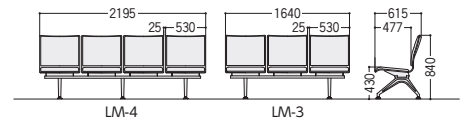

LMシリーズ

タイプ	寸法W×D×H/SH	質量kg	布			ビニールレザー		
			商品コード	品番	価格	商品コード	品番	価格
4人用	2195×615×840/430	51.5	① 30-0448-□	LM-4-□	¥630,600	③ 30-0450-□	LM-4L-□	¥624,800
3人用	1640×615×840/430	37.9	② 30-0449-□	LM-3-□	¥490,900	④ 30-0451-□	LM-3L-□	¥486,900

■共通仕様

背・座/成型合板(表面ブナ材)、ウレタン塗装
背・座パッド/布張り、ビニールレザー張り、ウレタンフォームクッション
脚 部/アルミダイキャスト、アジャスター付
桁 部/スチール、粉体塗装(シルバー)

FSLシリーズ

タイプ	寸法W×D×H/SH	質量kg	布			ビニールレザー			
			商品コード	品番	価格	商品コード	品番	価格	
背付	① 4人用	2020×610×750/360	33.3	30-0353-□	FSL-4-□	¥243,900	30-0413-□	FSL-4L-□	¥236,400
	② 3人用	1510×610×750/360	25.7	30-0355-□	FSL-3-□	¥189,300	30-0414-□	FSL-3L-□	¥183,700
	3人用 テーブル付	2020×610×750/360	34.6	30-0357-□	FSL-3T-□	¥237,300	30-0415-□	FSL-3TL-□	¥231,700
背なし	③ 2人用 テーブル付	1510×610×750/360	26.9	30-0359-□	FSL-2T-□	¥181,900	30-0416-□	FSL-2TL-□	¥178,200
	4人用	2020×490×390/380	24.1	30-0369-□	FSL-4N-□	¥182,300	30-0417-□	FSL-4NL-□	¥177,000
	⑤ 3人用	1510×490×390/380	18.8	30-0371-□	FSL-3N-□	¥142,600	30-0418-□	FSL-3NL-□	¥139,300
	④ 3人用 テーブル付	2020×490×390/380	26.8	30-0373-□	FSL-3NT-□	¥182,300	30-0419-□	FSL-3NTL-□	¥178,800
2人用 テーブル付	1510×490×390/380	21.5	30-0375-□	FSL-2NT-□	¥145,400	30-0420-□	FSL-2NTL-□	¥143,000	