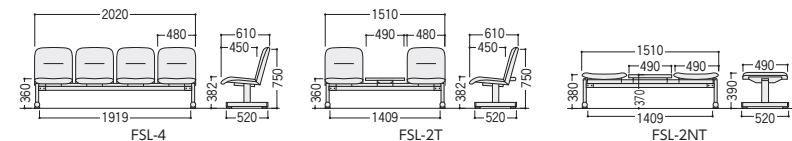

LMシリーズ

タイプ	寸法W×D×H/SH	質量kg	布			ビニールレザー		
			商品コード	品番	価格	商品コード	品番	価格
4人用	2195×615×840/430	51.5	① 30-0448-□	LM-4-□	¥630,600	③ 30-0450-□	LM-4L-□	¥624,800
3人用	1640×615×840/430	37.9	② 30-0449-□	LM-3-□	¥490,900	④ 30-0451-□	LM-3L-□	¥486,900

■共通仕様

背・座/成型合板(表面ブナ材)、ウレタン塗装
背・座パッド/布張り、ビニールレザー張り、ウレタンフォームクッション
脚 部/アルミダイキャスト、アジャスター付
桁 部/スチール、粉体塗装(シルバー)

FSLシリーズ

タイプ	寸法W×D×H/SH	質量kg	布			ビニールレザー			
			商品コード	品番	価格	商品コード	品番	価格	
背付	① 4人用	2020×610×750/360	33.3	30-0353-□	FSL-4-□	¥243,900	30-0413-□	FSL-4L-□	¥236,400
	② 3人用	1510×610×750/360	25.7	30-0355-□	FSL-3-□	¥189,300	30-0414-□	FSL-3L-□	¥183,700
	3人用 テーブル付	2020×610×750/360	34.6	30-0357-□	FSL-3T-□	¥237,300	30-0415-□	FSL-3TL-□	¥231,700
背なし	③ 2人用 テーブル付	1510×610×750/360	26.9	30-0359-□	FSL-2T-□	¥181,900	30-0416-□	FSL-2TL-□	¥178,200
	4人用	2020×490×390/380	24.1	30-0369-□	FSL-4N-□	¥182,300	30-0417-□	FSL-4NL-□	¥177,000
	⑤ 3人用	1510×490×390/380	18.8	30-0371-□	FSL-3N-□	¥142,600	30-0418-□	FSL-3NL-□	¥139,300
	④ 3人用 テーブル付	2020×490×390/380	26.8	30-0373-□	FSL-3NT-□	¥182,300	30-0419-□	FSL-3NTL-□	¥178,800
2人用 テーブル付	1510×490×390/380	21.5	30-0375-□	FSL-2NT-□	¥145,400	30-0420-□	FSL-2NTL-□	¥143,000	

■共通仕様

背・座/布張り、ビニールレザー張り
背付:P.P.樹脂成型芯
背なし:成型合板芯
ウレタンフォームクッション
桁 部/50角スチールパイプ、焼付塗装
脚 部/25×80長円パイプ、φ48.6パイプ
クロムメッキ、アジャスター付
天 板/メラミン化粧板、エッジ巻

■張地カラー(LA・FSL共通)

(布/ポリエステル)

DB(ダークブルー) R(レッド) O(オレンジ) LM(ライトグリーン) K(ブラック)
-1] -2] -3] -4] -5]