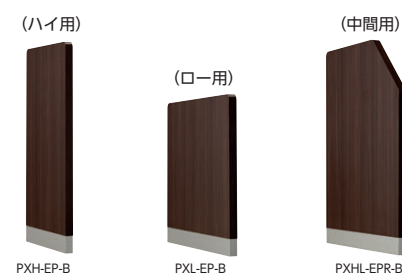

寸法W×D×H/質量kg	商品コード	品番	価格
外コーナー 854R×700/29	52-2643-0	PXL-70RBW	¥229,400
内コーナー 854R×700/27	52-2644-0	PXL-71RBW	¥217,300

ローインフォメーションタイプ

寸法W×D×H/質量kg	商品コード	品番	価格
1600×708×952/59	52-2641-0	PXL-16TINBW	¥309,600
1200×708×952/49	52-2642-0	PXL-12TINBW	¥254,100

棚板(オプション)

タイプ	寸法W×D×H/質量kg	商品コード	品番	価格
W1600用	1538×230×30/3	52-1586-0	NSL-16TTW	¥7,500
W1200用	1138×230×30/2	52-1587-0	NSL-12TTW	¥5,900

エンドパネル・スクリーンパネル・フリードア

●エンドパネル

PXH-EP-B

PXL-EP-B

PXHL-EPR-B

●インフォメーション用パネル

執務者側

●PXHL-EPL-B 使用例

PXH-EPINR-B

●PXL-EPINL-B 使用例

エンドパネル

タイプ	寸法W×D×H/質量kg	商品コード	品番	価格
ハイ用(左右共通)	490×39×962/13	52-2645-0	PXH-EP-B	¥40,700
ロー用(左右共通)	728×39×710/14	52-2646-0	PXL-EP-B	¥41,100
中間用(右用)	728×39×962/18	52-2647-0	PXHL-EPR-B	¥45,300
中間用(左用)	728×39×962/18	52-2648-0	PXHL-EPL-B	¥45,300