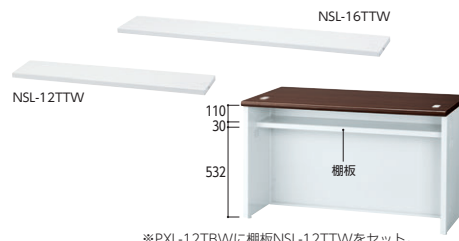

●ローインフォメーションタイプ

PXL-16TINBW 正面 (お客様側)

PXL-16TINBW

PXL-12TINBW

●棚板(ローカウンターオプション)

フルオープン型(T)

寸法W×D×H/質量kg	商品コード	品番	価格
1600×708×700/41	52-2639-0	PXL-16TBW	¥246,800
1200×708×700/34	52-2640-0	PXL-12TBW	¥200,800

90°コーナー

寸法W×D×H/質量kg	商品コード	品番	価格
外コーナー 854R×700/29	52-2643-0	PXL-70RBW	¥229,400
内コーナー 854R×700/27	52-2644-0	PXL-71RBW	¥217,300

ローインフォメーションタイプ

寸法W×D×H/質量kg	商品コード	品番	価格
1600×708×952/59	52-2641-0	PXL-16TINBW	¥309,600
1200×708×952/49	52-2642-0	PXL-12TINBW	¥254,100

執務者側

●PXHL-EPL-B 使用例

PXH-EPINR-B

●PXL-EPINL-B 使用例

エンドパネル

タイプ	寸法W×D×H/質量kg	商品コード	品番	価格
ハイ用(左右共通)	490×39×962/13	52-2645-0	PXH-EP-B	¥40,700
ロー用(左右共通)	728×39×710/14	52-2646-0	PXL-EP-B	¥41,100
中間用(右用)	728×39×962/18	52-2647-0	PXHL-EPR-B	¥45,300
中間用(左用)	728×39×962/18	52-2648-0	PXHL-EPL-B	¥45,300

※中間用はローカウンター正面(お客様側)から見た右用・左用があります。

インフォメーション用パネル

タイプ	寸法W×D×H/質量kg	商品コード	品番	価格
ハイ用(右用)	763×39×962/20	52-2649-0	PXH-EPINR-B	¥45,300
ハイ用(左用)	763×39×962/20	52-2650-0	PXH-EPINL-B	¥45,300
ロー用(右用)	728×39×962/18	52-2651-0	PXL-EPINR-B	¥45,300
ロー用(左用)	728×39×962/18	52-2652-0	PXL-EPINL-B	¥45,300