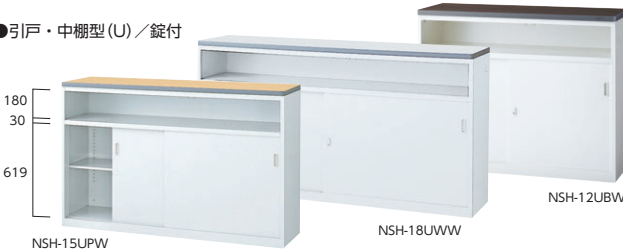

●引戸・中棚型(U) / 錠付