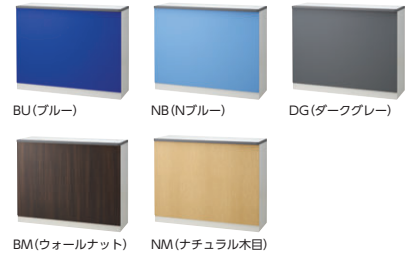

NSシリーズ(ホワイトタイプ)にウォールナット木目天板が追加されました。フロントパネルに同色シートを施すことにより、さらにイメージアップがはかれます。(RW45 扉木目タイプとコーディネートできます。P455)

●フロントパネルシート貼りタイプ

NSカウンター(ホワイト・ニューグレー)に、カラーパネルタイプが追加されました。木目タイプやコーポレートカラーを表現できるシートカラーをお選びいただけます。  
※商品・価格については、担当者にお問い合わせください。

●シート貼りパネルカラー(抗菌防カビシート)

☎P578・579

ハイカウンター (H950×D454)

●引戸型(S) / 錠付

●引戸・中棚型(U) / 錠付

●中棚付オープン型(T)

●90°内コーナー型

90°内コーナー使用例