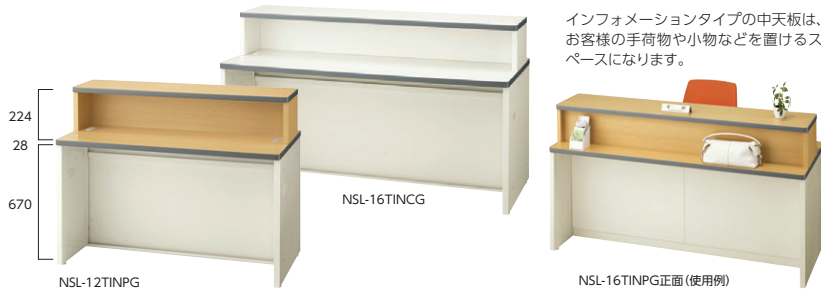

●インフォメーションタイプ

インフォメーションタイプの中天板は、お客様の手荷物や小物などを置けるスペースになります。

インフォメーションタイプ

寸法W×D×H/質量kg	商品コード	品番	価格
1600×700×950/56	52-2539-□	NSL-16TIN□G	¥161,800
1200×700×950/46	52-2540-□	NSL-12TIN□G	¥134,100

●棚板(ローカウンターオプション)

※NSL-12TCGに棚板NSL-12TTをセット

タイプ(W)	寸法W×D×H/質量kg	商品コード/品番	価格
1600用	1538×230×30/3	52-0232-0 NSL-16TT	¥7,500
1200用	1138×230×30/2	52-0233-0 NSL-12TT	¥5,900

エンドパネル・スクリーン・フリードア

●エンドパネル

エンドパネル

タイプ	寸法W×D×H/質量kg	商品コード	品番	価格
ハイ用 (左右共通)	474×30×960/11	52-0241-□	EPH-45□	¥26,400
中間用 (右用)	720×30×960/16	52-1728-□	EPHL-70R□	¥33,800
中間用 (左用)	720×30×960/16	52-1729-□	EPHL-70L□	¥33,800
ロー用 (左右共通)	720×30×710/13	52-0242-□	EPL-70□	¥30,600
ハイインフォメーション用 (右用)	755×30×960/16	52-1582-□	EPIN-75R□	¥33,800
ハイインフォメーション用 (左用)	755×30×960/16	52-1583-□	EPIN-75L□	¥33,800
ローインフォメーション用 (右用)	720×30×960/16	52-2605-□	EPIN-L70R□	¥33,800
ローインフォメーション用 (左用)	720×30×960/16	52-2606-□	EPIN-L70L□	¥33,800

※カウンター正面(お客様側)から見て右用・左用があります。

中間用は、正面から見てローカウンターの左側につく場合は左用を、右側につく場合は右用を使用します。

●スクリーンパネル

上部スクリーンは半透明のアクリルを使用していますので、お客様からのプライバシーが守れます。

●フリードア ※エンドパネルと併せてご使用ください。

スクリーンパネル

- H700ローカウンター用 C-1, P-2, W-3, B-4
- 車椅子対応ローカウンター用 P-2, W-3, B-4

スクリーンパネル・フリードア

タイプ	寸法W×D×H/質量kg	商品コード	品番	価格
スクリーンパネル (中間用)	1260×30×1151/22	52-0235-□	SCP-C□	¥136,100
スクリーンパネル (右端用)	1260×30×1151/22	52-0236-□	SCP-R□	¥136,100
スクリーンパネル (左端用)	1260×30×1151/22	52-0237-□	SCP-L□	¥136,100
スクリーンパネル (中間用)	1260×30×1191/25	52-0238-□	SCP-FC□	¥138,900
スクリーンパネル (右端用)	1260×30×1191/25	52-0239-□	SCP-FR□	¥138,900
スクリーンパネル (左端用)	1260×30×1191/25	52-0240-□	SCP-FL□	¥138,900
フリードア	640×22×600	52-0250-□	FD-66□	¥48,700