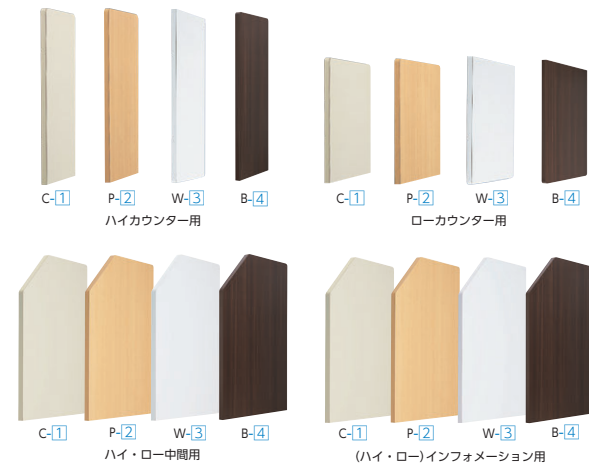

エンドパネル・スクリーン・フリードア

●エンドパネル