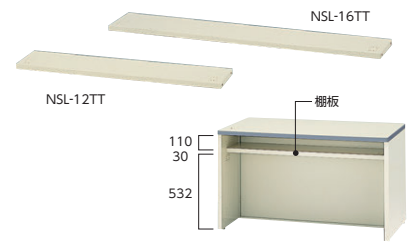

●インフォメーションタイプ

インフォメーションタイプの中天板は、お客様の手荷物や小物などを置けるスペースになります。

インフォメーションタイプ

寸法W×D×H/質量kg	商品コード	品番	価格
1600×700×950/56	52-2539-□	NSL-16TIN□G	¥161,800
1200×700×950/46	52-2540-□	NSL-12TIN□G	¥134,100

●棚板(ローカウンターオプション)

※NSL-12TCGに棚板NSL-12TTをセット

タイプ(W)	寸法W×D×H/質量kg	商品コード/品番	価格
1600用	1538×230×30/3	52-0232-0 NSL-16TT	¥7,500
1200用	1138×230×30/2	52-0233-0 NSL-12TT	¥5,900

エンドパネル・スクリーン・フリードア

●エンドパネル

エンドパネル

タイプ	寸法W×D×H/質量kg	商品コード	品番	価格
ハイ用 (左右共通)	474×30×960/11	52-0241-□	EPH-45□	¥26,400
中間用 (右用)	720×30×960/16	52-1728-□	EPHL-70R□	¥33,800
中間用 (左用)	720×30×960/16	52-1729-□	EPHL-70L□	¥33,800
ロー用 (左右共通)	720×30×710/13	52-0242-□	EPL-70□	¥30,600
ハイインフォメーション用 (右用)	755×30×960/16	52-1582-□	EPIN-75R□	¥33,800
ハイインフォメーション用 (左用)	755×30×960/16	52-1583-□	EPIN-75L□	¥33,800
ローインフォメーション用 (右用)	720×30×960/16	52-2605-□	EPIN-L70R□	¥33,800
ローインフォメーション用 (左用)	720×30×960/16	52-2606-□	EPIN-L70L□	¥33,800

※カウンター正面(お客様側)から見て右用・左用があります。

中間用は、正面から見てローカウンターの左側につく場合は左用を、右側につく場合は右用を使用します。

●スクリーンパネル

上部スクリーンは半透明のアクリルを使用していますので、お客様からのプライバシーが守れます。

●フリードア ※エンドパネルと併せてご使用ください。

スクリーンパネル

- H700ローカウンター用 C-1, P-2, W-3, B-4
- 車椅子対応ローカウンター用 P-2, W-3, B-4

スクリーンパネル・フリードア

タイプ	寸法W×D×H/質量kg	商品コード	品番	価格
スクリーンパネル (中間用)	1260×30×1151/22	52-0235-□	SCP-C□	¥136,100
スクリーンパネル (右端用)	1260×30×1151/22	52-0236-□	SCP-R□	¥136,100
スクリーンパネル (左端用)	1260×30×1151/22	52-0237-□	SCP-L□	¥136,100
スクリーンパネル (中間用)	1260×30×1191/25	52-0238-□	SCP-FC□	¥138,900
スクリーンパネル (右端用)	1260×30×1191/25	52-0239-□	SCP-FR□	¥138,900
スクリーンパネル (左端用)	1260×30×1191/25	52-0240-□	SCP-FL□	¥138,900
フリードア	640×22×600	52-0250-□	FD-66□	¥48,700