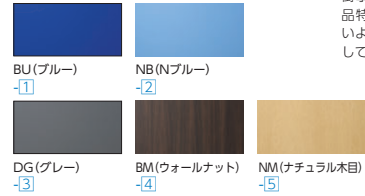

■天板カラー

■本体カラー

■フロントパネル

衝撃によるスチール製品特有の金属音が出ないように、消音材を内蔵しています。

■フロントシートカラー **抗菌**

抗菌
フロントパネルには抗菌・防カビ加工のシートを使用しています。

■共通仕様

天板/メラミン化粧板、パーチクルボード芯材
天板エッジ/塩ビソフトエッジ巻
本体/スチール、粉体塗装、メラミン焼付塗装(ハイ・ローRコーナー)
カラー(ホワイト、ニューグレイ)、フロントパネル(シート張り)
横連結式、アジャスター付
※詳しい機能の説明はP575をご覧ください。

■グレードアップ例

●フロントパネル基本
(W: ホワイト)
NSH-12SW
¥88,100

●フロントパネルシート張り
(BU: ブルー)
NSH-12SWW-BU
¥125,700

●フロントパネルシート張り
(NM: ナチュラル木目)
NSH-12SWW-NM
¥125,700

ウォールナット木目シート張り
チェアはイメージ

■組み合わせ例

※エンドパネルなどのオプションはP575・577をご参照ください。

●Nブルー単色シート+ホワイト天板+ホワイト本体

NSカウンター(ホワイトタイプ)

●ナチュラル木目シート+ペールアルダー天板+ニューグレイ本体

NSカウンター(ニューグレイタイプ)