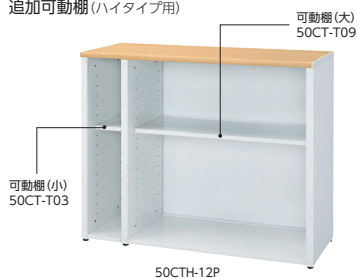

〈使用例〉

●HSR35収納セット例

●車イスのお客様に対応
ロータイプ(H720)に別売りのアジャスターを付け替えることで最適なH740でご使用いただけます。

●ハイアジャスター(4個入り) ハイアジャスター
11-3351-0 AJ5-724 ¥2,600
再生PE樹脂(ブラック) ハイアジャスター P137

オプション

追加可動棚(ハイタイプ用)

50CTH-12P

追加可動棚(ハイタイプ用)

対応カウンター	棚	W×D	コード・品番・価格
W1600 W1200	棚(大)	900×323	11-3986-0 50CT-T09 ¥9,200
W1600	棚(小)	583×323	11-3984-0 50CT-T07 ¥8,700
W1200	棚(小)	183×323	11-3983-0 50CT-T03 ¥4,900
W800	棚	723×323	11-3985-0 50CT-T08 ¥9,000