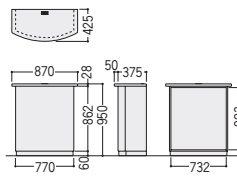

① 52-0183-1 CIF-NSRPM ¥210,900 W870×D425×H950/26kg	② 52-0182-1 CIF-NSRWW ¥161,900 W870×D425×H950/26kg	③ 52-0184-1 CIF-N80RWW ¥130,800 W800×D400×H950/23kg
天板/メラミン化粧板(パールアルダー) パーチクルボード芯材、 塩ビソフトエッジ巻 本体/木製、メラミン化粧板(木目シート貼り) ●コードホール付	天板/メラミン化粧板(ホワイト) パーチクルボード芯材、 塩ビソフトエッジ巻 本体/木製、メラミン化粧板(ホワイト) ●コードホール付	天板/メラミン化粧板(ホワイト) パーチクルボード芯材、 塩ビソフトエッジ巻 本体/木製、メラミン化粧板(ホワイト) ●コードホール付