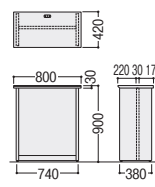

52-2073-□ BIF-80 □ ¥59,000 W800×D420×H900/28kg
天板/メラミン化粧板、共縁、パーチクルボード芯材 本体/木製、メラミン化粧板 ●コードホール付 ●カラー/G(ニューグレー)①、P(パールアルダー)② W(ホワイト)③、D(ダークブラウン)④

BIF-80

- クリエイティブスペース
- ワークステーション
- デスク
- OAテーブルラック
- ハイグレードチェア
- オフィスチェア
- ローテーションスクリーン
- 会議・ミーティングテーブル
- 会議・ミーティングチェア
- 会議・研修室器具/備品
- ホワイトボード・掲示板
- ラウンジ・リフレッシュ家具
- システム収納家具・スライド書架
- 収納家具・整理用品
- ロッカー・シューズボックス
- 耐火金庫
- 役員用家具
- 応接用家具
- ロビーチェア・ベンチ
- カウンター
- オフィスアクセサリ
- 屋外用家具・備品
- ベッド・レセプション家具
- 間仕切り・内装材
- 工場・物流用家具
- 高齢者・医療施設用家具
- 学校・図書館用家具
- 店舗用家具
- 官公庁仕様家具/防災用品