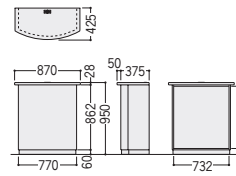

インフォメーションカウンター

有人インフォメーションカウンター

52-2586-0 CIG-180D ¥418,800 W1800×D900×H950/80kg	52-2587-0 CIG-180 ¥418,800 W1800×D900×H950/80kg
天板/メラミン化粧板(ホワイト) 中天板/3t、メラミン化粧板、ポストフォーム加工、コードホール付 本体/木製、メラミン化粧板貼り(ダークブラウン)、 ステンレス巾木、アジャスター付 ※完成品納品	天板/メラミン化粧板(ニューグレー) 中天板/3t、メラミン化粧板、ポストフォーム加工、コードホール付 本体/木製、メラミン化粧板貼り(パールアルダー)、 ステンレス巾木、アジャスター付 ※完成品納品

■本体カラー

無人インフォメーションカウンター

① 52-0183-1 CIF-NSRPM ¥210,900 W870×D425×H950/26kg	② 52-0182-1 CIF-NSRWW ¥161,900 W870×D425×H950/26kg	③ 52-0184-1 CIF-N80RWW ¥130,800 W800×D400×H950/23kg
天板/メラミン化粧板(パールアルダー) パーチクルボード芯材、 塩ビソフトエッジ巻 本体/木製、メラミン化粧板(木目シート貼り) ●コードホール付	天板/メラミン化粧板(ホワイト) パーチクルボード芯材、 塩ビソフトエッジ巻 本体/木製、メラミン化粧板(ホワイト) ●コードホール付	天板/メラミン化粧板(ホワイト) パーチクルボード芯材、 塩ビソフトエッジ巻 本体/木製、メラミン化粧板(ホワイト) ●コードホール付

CIF-NSRWW

BIF無人カウンター

52-2073-□ BIF-80 □ ¥59,000 W800×D420×H900/28kg
天板/メラミン化粧板、共縁、パーチクルボード芯材 本体/木製、メラミン化粧板 ●コードホール付 ●カラー/G(ニューグレー)①、P(パールアルダー)② W(ホワイト)③、D(ダークブラウン)④

- クリエイティブスペース
- ワークステーション
- デスク
- OAテーブルラック
- ハイグレードチェア
- オフィスチェア
- ローテーションスクリーン
- 会議・ミーティングテーブル
- 会議・ミーティングチェア
- 会議・研修室器具/備品
- ホワイトボード・掲示板
- ラウンジ・リフレッシュ家具
- システム収納家具・スライド書架
- 収納家具・整理用品
- ロッカー・シューズボックス
- 耐火金庫
- 役員用家具
- 応接用家具
- ロビーチェア・ベンチ
- カウンター
- オフィスアクセサリ
- 屋外用家具・備品
- ベッド・レセプション家具
- 間仕切り・内装材
- 工場・物流用家具
- 高齢者・医療施設用家具
- 学校・図書館用家具
- 店舗用家具
- 官公庁仕様家具/防災用品