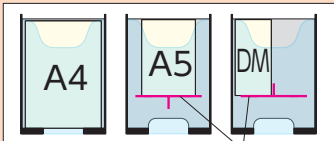

樹脂ケースパンフレットスタンド

※GR(グレー色)のみグリーン購入法適合

point サイズ違いのパンフレットもきれいにディスプレイできます

●ケース内寸/W222×D25×H299 ①仕切板

仕切板①のセット位置を変更することで、A5・A6・DM等をきれいに収納。パンフの取り出しもスムーズです。(透明カバー付)

W(オフホワイト)
①追加仕切板 (オプション)
43-0428-□ SCP-4-□ ¥1,640
●4個入/1セット

choice 選べるケースカラー2色

ケース色はグレー色(GR)と、明るく軽快なオフホワイト色(W)の2色からお選びいただけます。

●PSR型4段(全面表示式)/H1500 カラー/GR(グレー)-⑩、W(オフホワイト)-⑪

PSR-C204-GR PSR-C304-W PSR-C404-W
A4判2列4段 43-0411-□ PSR-C204-□ ¥ 75,300
W539×D465×H1500 ●看板部/W499×H120 ●仕切板4個付
A4判3列4段 43-0412-□ PSR-C304-□ ¥ 93,200
W783×D465×H1500 ●看板部/W743×H120 ●仕切板6個付
A4判4列4段 43-0413-□ PSR-C404-□ ¥114,000
W1035×D465×H1500 ●看板部/W995×H120 ●仕切板8個付
GR色はグリーン購入法適合

●卓上型 カラー/GR(グレー)-⑩、W(オフホワイト)-⑪

仕切板の位置を変更することで、A4・A5・DM等小サイズのパンフレット類をきれいに収納・ディスプレイできます。

DM A5 A4
TP-C202-GR TP-C202-W

TP-C101-GR TP-C102-W TP-C202-W
A4判 43-0424-□ TP-C101-□ ¥ 5,000
W235×D160×H316
A4判1列2段 43-0425-□ TP-C102-□ ¥17,100
W257×D190×H379 ●仕切板1個付
A4判2列2段 43-0426-□ TP-C202-□ ¥24,500
W492×D190×H379 ●仕切板2個付
GR色はグリーン購入法適合