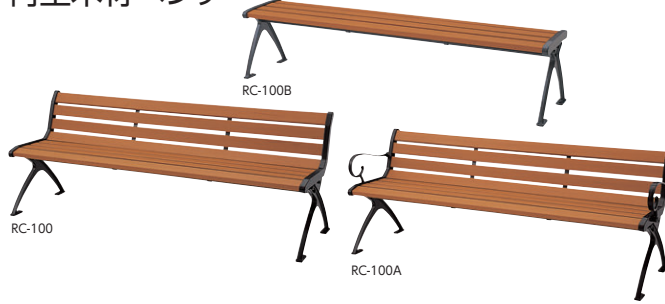

再生木材ベンチ

■共通仕様 (RC・RB)

- 天板・座/RPウッド(再生木材)
- 脚部/アルミ合金鋳物(RC)、φ48.6鋼管(RB)
- 合成樹脂焼付塗装(RC・RB)

背なし

91-5035-0 RC-100B
¥192,500

W1815×D360×H400 ●22kg

背付

91-5034-0 RC-100
¥283,100

W1815×D530×H680 SH400 ●38kg

背・肘付

91-5033-0 RC-100A
¥309,000

W1865×D530×H680 SH400 ●39kg

テーブルベンチ

91-5032-0 RB-1508K
¥588,400

W1800×D1370×H700(テーブル) SH380 ●94kg