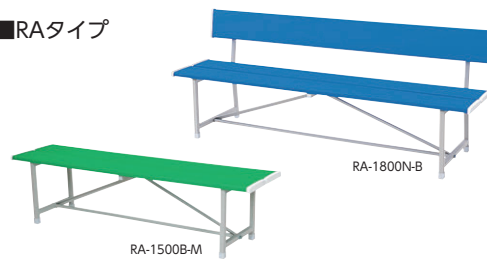

樹脂製ベンチ

■RAタイプ