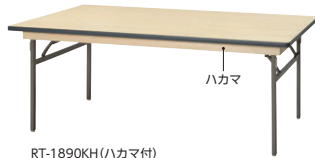

レセプション用家具

レセプションテーブル RTシリーズ

●丸型・半円型

RT-180RH (ハカマ付)

RT-180HN (ハカマ無)

RT-1890KH折りたたみ状態
折りたたみ時95mm厚

品番	寸法φ×H	H：ハカマ付			N：ハカマ無		
		質量kg	商品コード	価格	質量kg	商品コード	価格
RT-180R□	φ1800 ×700	30.5	50-0588-0	¥184,900	28	50-0592-0	¥155,600
RT-180H□	φ1800半円×700	26	50-0589-0	¥114,100	24	50-0593-0	¥84,900
RT-150R□	φ1500 ×700	28.5	50-0590-0	¥173,000	26	50-0594-0	¥144,600
RT-120R□	φ1200 ×700	25.5	50-0591-0	¥107,000	21	50-0595-0	¥81,200

■共通仕様

- 天板芯材/パチクルボード
- 天板/シナベニア、ソフトエッジ巻脚/26mm角パイプ、メラミン焼付塗装
- パネ折りたたみ式
- アジャスター付

●角型

RT-1890KH (ハカマ付)

RT-1860KN (ハカマ無)

品番	寸法W×D×H	H：ハカマ付			N：ハカマ無		
		質量kg	商品コード	価格	質量kg	商品コード	価格
RT-1890K□	1800×900×700	25.5	50-0596-0	¥99,600	24	50-0603-0	¥76,800
RT-1875K□	1800×750×700	23.5	50-0597-0	¥94,300	22	50-0604-0	¥71,200
RT-1860K□	1800×600×700	18.5	50-0598-0	¥68,300	17	50-0605-0	¥52,400
RT-1590K□	1500×900×700	24.5	50-0599-0	¥97,400	23	50-0606-0	¥74,700
RT-1560K□	1500×600×700	18	50-0600-0	¥68,300	15.5	50-0607-0	¥52,400
RT-1260K□	1200×600×700	16	50-0601-0	¥69,500	14.5	50-0608-0	¥52,400
RT-0960K□	900×600×700	14	50-0602-0	¥61,400	13	50-0609-0	¥44,800

レセプションチェア RCシリーズ

■スタッキング可能

●スチール脚/メッキ

30-0191-0 RC-40 □
¥23,200
W467×D545×H757 SH437
●質量/5kg

●ステンレス脚

30-0224-0 RC-13 □
¥49,800
W520×D535×H862 SH437
●質量/4.6kg ●連結パーツ付

■共通仕様 (RC-40・13)

- 背/ビニールレザー張り
ウレタンフォームクッション
合板芯材
- 座/ビニールレザー張り
ウレタンフォームクッション
合板芯材
- 脚/φ19.1スチールパイプ (RC-40)
φ13ステンレスパイプ (RC-13)
- 梱包4脚入