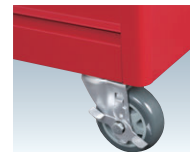

ツールワゴン

●金属95%以上

■TWZ型(キャスター耐荷重400kg)

●標準装備

開閉表示付で一目で施錠状態が確認できます。

ラッチ機能付で不意の飛び出しを防止します。

動きのスムーズなボールスライドレールを採用。耐荷重は30kgです。

キャスター：固定式Φ100×2個
自在式(ストップ付)Φ100×2個

●TWZ型引出し有効寸

外寸H	W×D×H
75	483×406× 68
150	483×406×146

※一引出し当り耐荷重/30kg(均等荷重)
※ボールスライドレール

TWZ-624R

TWZ-925R

TWZ-926R

TWZ-927R

TWZ-928R