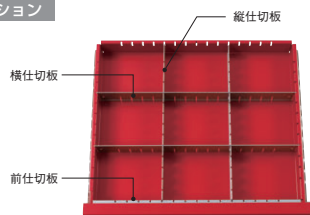

¥147,000

外寸/W600×D470×H940
質量/50.1kg
5段/H75×1・H150×4

26-1688-2 TWZ-926B

¥161,800

外寸/W600×D470×H940
質量/53.3kg
6段/H75×3・H150×3

26-1689-2 TWZ-927B

¥182,000

外寸/W600×D470×H940
質量/56.5kg
7段/H75×5・H150×2

26-1690-2 TWZ-928B

¥201,100

外寸/W600×D470×H940
質量/59.7kg
8段/H75×7・H150×1

オプション

仕切板使用例

引出し用マット

■横仕切板

(H75用) 26-1848-0 TWZ75-W ¥2,000
(H150用) 26-1849-0 TWZ150-W ¥2,600