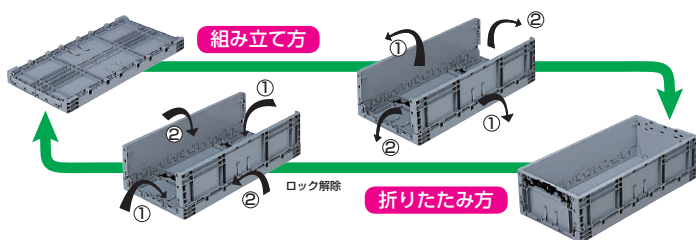

サンボックスTP規格 (サンコー)

物流管理を総合的立場から考え、生まれた規格です。内容物に合わせたコンテナ選定が容易でおたがひ嵌合(かんごう)できることも使い勝手を大幅に増大させます。

サンボックスTP規格嵌合例

TP331  
W335×D335×H103

TP342B  
W503×D335×H195

TP463L  
W670×D503×H288

※注：出荷単位でのご注文にてお願いいたします。ご注文時にカラーをご指定ください。

■材質/P.P.樹脂

TPOオリタタミコンテナ (サンコー)

TPボックス内倒れ式オリタタミコンテナ。全てのTPボックスに相嵌合し、組立て、折り畳みもワンタッチで行えます。

確実で使いやすいワンタッチロック機構を採用。片手でロック解除が可能です。

本体と一体化されたカード差しは脱落が無くカードもしっかり保持します。

寸法W×D×H(折りたたみH)	有効内寸W×D×H	内容量	商品コード	品番	価格	出荷単位	カラー
503×335×195(60.5)	466×298×172	25.4ℓ	55-0033-0	TPO-342	¥ 4,520	10個	ライトグレー (ロック部：ブラック)
503×335×288(93.0)	465×299×264	38.4ℓ	55-0034-0	TPO-343	¥ 8,190	10個	
670×335×195(60.5)	633×298×172	34.6ℓ	55-0035-0	TPO-362	¥ 6,090	10個	
670×503×195(60.5)	633×466×172	53.8ℓ	55-0037-0	TPO-462	¥ 7,410	5個	
670×503×288(69.0)	633×466×263	81.0ℓ	55-0038-0	TPO-463	¥11,400	5個	
1340×503×195(68.0)	1300×433×168	105.0ℓ	55-0039-0	TPO-4122	¥19,350	3個	