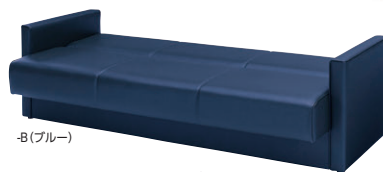

ソファベッド

ビニールレザー張り3点セット
¥410,800

アームチェア×2、ソファベッド×1

■張地カラー(ビニールレザー)

C(ブラウン) B(ブルー) K(ブラック)
-1- -2- -3-

■仕様

背・座/ビニールレザー張り、ウレタンフォームクッション
本体木枠/カパール材、合板
●ソファベッド: ローリング式メカ

B(ブルー)

●ローリング式メカ

ソファベッドはローリング式メカにより、壁側に設置した状態でもベッドに早変わりします。
※ベッド時有効内寸/W1800

①ソファ使用時 ②座を起こす(ローリング) ③その場でベッドに変更

ソファベッド

47-0662-□ SFB-10SF-□
¥205,600

W1980×D785×H705 SH395
●ベッド時/D935 ●51.8kg

アームチェア

47-0661-□ SFB-10AC-□
¥102,600