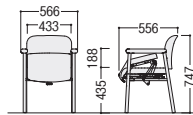

W566×D556×H747 SH435 ●9kg

■仕様

フレーム/φ28.6/φ19.1スチールパイプ・粉体塗装
背/P.P.樹脂成型品、ウレタンフォーム
座/P.P.樹脂成型品、ウレタンフォーム、
ガスシリンダー、起立介助機構
肘/ABS樹脂成型品

■張地カラー(ビニールレザー/防汚・耐次亜塩素酸、有害6物質不使用)

LM(ライトグリーン) O(オレンジ) IV(アイボリー) R(レッド) DB(ディープブルー)
-1- -2- -3- -4- -5-