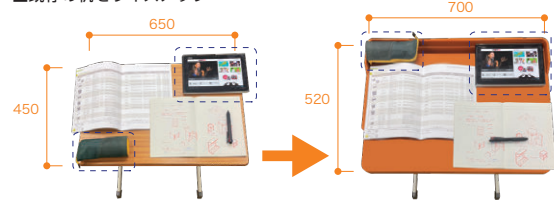

## 学童机専用後付け拡張天板 **NEW**

### 拡張天板 80-1076-0GKF752-A オープン価格

W700×D520×H30(落下防止枠H40)  
本体/樹脂製 ●天板奥側落下防止機構  
固定金具/スチール製前後固定用プレート×2  
左右固定プレート×2  
固定用ビス×8  
スキ間調整用クッション×8

タブレットの導入により、今までの作業面では足りないデスクスペースを大きく出来る、後付けタイプの天板登場!!

#### ■既存の机をサイズアップ

現状の机だと、PCやタブレット端末と一緒にノート、教科書を使うには少し狭く、不十分です。

拡張天板を机に取り付けることでPCやタブレット端末をおいても広い作業スペースを確保出来ます。