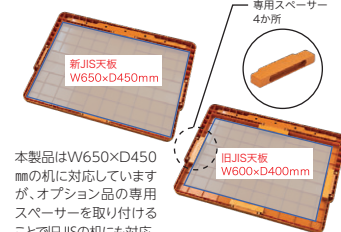

■専用スペーサーを取り付けて様々なサイズに対応可能

本製品はW650×D450mmの机に対応していますが、オプション品の専用スペーサーを取り付けることで旧JISの机にも対応。

拡張天板スペーサー 80-1077-0 GKT-SP オープン価格

教卓(ダイイチ)