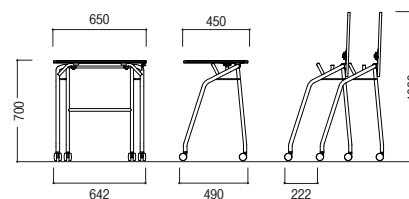

NSCEチェア (水平スタッキングチェア)

●座メッシュタイプ

A4メモ台付
 ブラックシェル
 44-0809-0 **NSCE-41TBK**
 ホワイトシェル
 44-0810-0 **NSCE-41TWH**
¥60,500
 W630×D600×H745 SH430 ●6.9kg

網棚付
 ブラックシェル
 44-0811-0 **NSCE-41RBK**
 ホワイトシェル
 44-0812-0 **NSCE-41RWH**
¥51,100
 W570×D460×H745 SH430 ●5.4kg

●座ウレタンタイプ

A4メモ台付
 ブラックシェル
 44-0813-□ **NSCE-44TBK-□**
 ホワイトシェル
 44-0814-□ **NSCE-44TWH-□**
¥56,400
 W630×D600×H745 SH430 ●7.9kg

網棚付
 ブラックシェル
 44-0815-□ **NSCE-44RBK-□**
 ホワイトシェル
 44-0816-□ **NSCE-44RWH-□**
¥47,100
 W570×D460×H745 SH430 ●6.4kg

■共通仕様

背/P.P.樹脂成型品
 座メッシュタイプ/弾性ポリエステル+P.P.樹脂成型品
 座ウレタンタイプ/ウレタンフォームクッション+P.P.樹脂成型品
 脚部/φ19.1スチール粉体塗装
 φ50双輪キャスター付
 メモ台/ポリエチレン(ブロー成型)
 網棚/φ5スチール粉体塗装
 ●梱包2脚入

■座カラー(再生51%ポリエステル)

スマートデスク ブラックフレームとメープル天板が好印象な軽快スマートデスク
 レイアウト変更もスピーディーにでき、ネ스팅収納も可能です。

51-1166-0 STK-03 ¥33,200
 W650×D450×H700

■ネ스팅機能

使わないときは、天板を跳ね上げて重ねれば、左右に広がらずに省スペースで収納できます。

■天板カラー

■仕様

天板/低圧メラミン化粧板・16mm厚
 芯材:パーティクルボード
 脚部/φ25.4/22.2スチールパイプ、粉体塗装
 ●φ50双輪キャスター(ストッパー付2個)

事務用デスク コードホール付 P175

●両袖デスク