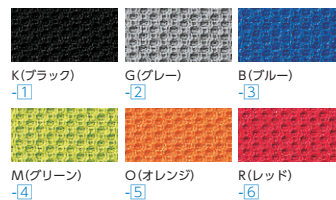

NSCEチェア (水平スタッキングチェア)

●座メッシュタイプ

A4メモ台付
 ブラックシェル
 44-0809-0 **NSCE-41TBK**
 ホワイトシェル
 44-0810-0 **NSCE-41TWH**
¥60,500
 W630×D600×H745 SH430 ●6.9kg

網棚付
 ブラックシェル
 44-0811-0 **NSCE-41RBK**
 ホワイトシェル
 44-0812-0 **NSCE-41RWH**
¥51,100
 W570×D460×H745 SH430 ●5.4kg

●座ウレタンタイプ

A4メモ台付
 ブラックシェル
 44-0813-□ **NSCE-44TBK-□**
 ホワイトシェル
 44-0814-□ **NSCE-44TWH-□**
¥56,400
 W630×D600×H745 SH430 ●7.9kg

網棚付
 ブラックシェル
 44-0815-□ **NSCE-44RBK-□**
 ホワイトシェル
 44-0816-□ **NSCE-44RWH-□**
¥47,100
 W570×D460×H745 SH430 ●6.4kg

■共通仕様

背/P.P.樹脂成型品
 座メッシュタイプ/弾性ポリエステル+P.P.樹脂成型品
 座ウレタンタイプ/ウレタンフォームクッション+P.P.樹脂成型品
 脚部/φ19.1スチール粉体塗装
 φ50双輪キャスター付
 メモ台/ポリエチレン(ブロー成型)
 網棚/φ5スチール粉体塗装
 ●梱包2脚入

■座カラー(再生51%ポリエステル)

スマートデスク ブラックフレームとメープル天板が好印象な軽快スマートデスク
 レイアウト変更もスピーディーにでき、ネ스팅収納も可能です。