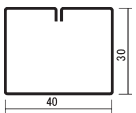

複柱書架TM型

●スチールオープンタイプ

W(マイルドホワイト)

B(マイルドブラック)

●木製パネルタイプ

B(マイルドブラック)  
メラミン化粧板(オーク)  
※大見出し、分類見出し、  
天板は別途

独自の支柱形状

■D220タイプ/B5サイズ

●スチールオープンタイプ

●木製パネルタイプ

D220タイプ B5サイズ(棚板有効奥行220mm) 最大積載質量(等分布積荷)40kg/段 ※表内( )は木製パネルタイプのサイズ

H	タイプ	型式	段数	サイズ		スチール			木製パネル付き(メラミン化粧板)◎		
				W	D	商品コード	品番	価格	商品コード	品番	価格
1945 (1950)	単式	基本型	6	940(974)	250(270)	57-1602	TMAK-66S	¥53,700	57-1953	TMAK-66S	¥130,980
		連結型		900(900)	250(270)	57-1603	TMAR-66S	¥40,700	57-1954	TMAR-66S	¥40,700
	複式	基本型		940(974)	470(490)	57-1604	TMAK-66D	¥88,770	57-1955	TMAK-66D	¥217,730
		連結型		900(900)	470(490)	57-1605	TMAR-66D	¥69,220	57-1956	TMAR-66D	¥69,220
2245 (2250)	単式	基本型	7	940(974)	250(270)	57-1606	TMAK-77S	¥59,130	57-1957	TMAK-77S	¥141,850
		連結型		900(900)	250(270)	57-1607	TMAR-77S	¥45,050	57-1958	TMAR-77S	¥45,050
	複式	基本型		940(974)	470(490)	57-1608	TMAK-77D	¥98,550	57-1959	TMAK-77D	¥236,090
		連結型		900(900)	470(490)	57-1609	TMAR-77D	¥77,380	57-1960	TMAR-77D	¥77,380
2570 (2575)	単式	基本型	8	940(974)	250(270)	57-1610	TMAK-88S	¥71,730	57-1961	TMAK-88S	¥168,610
		連結型		900(900)	250(270)	57-1611	TMAR-88S	¥56,950	57-1962	TMAR-88S	¥56,950
	複式	基本型		940(974)	470(490)	57-1612	TMAK-88D	¥115,120	57-1963	TMAK-88D	¥273,540
		連結型		900(900)	470(490)	57-1613	TMAR-88D	¥92,900	57-1964	TMAR-88D	¥92,900