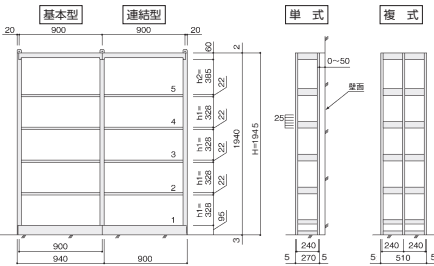

■D240タイプ/A4タテサイズ

●スチールオープンタイプ

●木製パネルタイプ

D240タイプ A4サイズ(棚板有効奥行240mm) 最大積載質量(等分布積荷)60kg/段 ※表内( )は木製パネルタイプのサイズ

H	タイプ	型式	段数	サイズ		スチール			木製パネル付き(メラミン化粧板)◎		
				W	D	商品コード	品番	価格	商品コード	品番	価格
1945 (1950)	単式	基本型	5	940(974)	270(290)	57-1626	TMBK-65S	¥51,710	57-1977	TMBK-65S	¥130,470
		連結型		900(900)	270(290)	57-1627	TMBR-65S	¥38,620	57-1978	TMBR-65S	¥38,620
	複式	基本型		940(974)	510(530)	57-1628	TMBK-65D	¥84,770	57-1979	TMBK-65D	¥216,510
		連結型		900(900)	510(530)	57-1629	TMBR-65D	¥65,080	57-1980	TMBR-65D	¥65,080
2245 (2250)	単式	基本型	6	940(974)	270(290)	57-1630	TMBK-76S	¥57,330	57-1981	TMBK-76S	¥141,670
		連結型		900(900)	270(290)	57-1631	TMBR-76S	¥43,160	57-1982	TMBR-76S	¥43,160
	複式	基本型		940(974)	510(530)	57-1632	TMBK-76D	¥94,930	57-1983	TMBK-76D	¥235,390
		連結型		900(900)	510(530)	57-1633	TMBR-76D	¥73,620	57-1984	TMBR-76D	¥73,620
2570 (2575)	単式	基本型	7	940(974)	270(290)	57-1634	TMBK-87S	¥70,120	57-1985	TMBK-87S	¥168,900
		連結型		900(900)	270(290)	57-1635	TMBR-87S	¥55,250	57-1986	TMBR-87S	¥55,250
	複式	基本型		940(974)	510(530)	57-1636	TMBK-87D	¥111,880	57-1987	TMBK-87D	¥273,640
		連結型		900(900)	510(530)	57-1637	TMBR-87D	¥89,520	57-1988	TMBR-87D	¥89,520