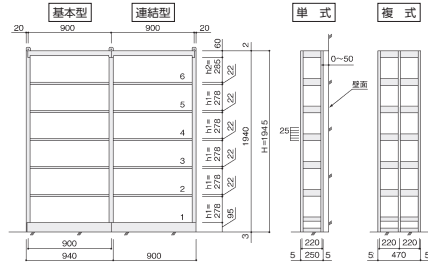

●スチールオープンタイプ

●木製パネルタイプ

D220タイプ B5サイズ(棚板有効奥行220mm) 最大積載質量(等分布積荷)40kg/段 ※表内( )は木製パネルタイプのサイズ

H	タイプ	型式	段数	サイズ		スチール			木製パネル付き(メラミン化粧板)◎		
				W	D	商品コード	品番	価格	商品コード	品番	価格
1945 (1950)	単式	基本型	6	940(974)	250(270)	57-1602	TMAK-66S	¥53,700	57-1953	TMAK-66S	¥130,980
		連結型		900(900)	250(270)	57-1603	TMAR-66S	¥40,700	57-1954	TMAR-66S	¥40,700
	複式	基本型		940(974)	470(490)	57-1604	TMAK-66D	¥88,770	57-1955	TMAK-66D	¥217,730
		連結型		900(900)	470(490)	57-1605	TMAR-66D	¥69,220	57-1956	TMAR-66D	¥69,220
2245 (2250)	単式	基本型	7	940(974)	250(270)	57-1606	TMAK-77S	¥59,130	57-1957	TMAK-77S	¥141,850
		連結型		900(900)	250(270)	57-1607	TMAR-77S	¥45,050	57-1958	TMAR-77S	¥45,050
	複式	基本型		940(974)	470(490)	57-1608	TMAK-77D	¥98,550	57-1959	TMAK-77D	¥236,090
		連結型		900(900)	470(490)	57-1609	TMAR-77D	¥77,380	57-1960	TMAR-77D	¥77,380
2570 (2575)	単式	基本型	8	940(974)	250(270)	57-1610	TMAK-88S	¥71,730	57-1961	TMAK-88S	¥168,610
		連結型		900(900)	250(270)	57-1611	TMAR-88S	¥56,950	57-1962	TMAR-88S	¥56,950
	複式	基本型		940(974)	470(490)	57-1612	TMAK-88D	¥115,120	57-1963	TMAK-88D	¥273,540
		連結型		900(900)	470(490)	57-1613	TMAR-88D	¥92,900	57-1964	TMAR-88D	¥92,900