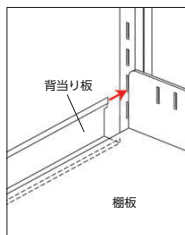

■複柱書架オプション