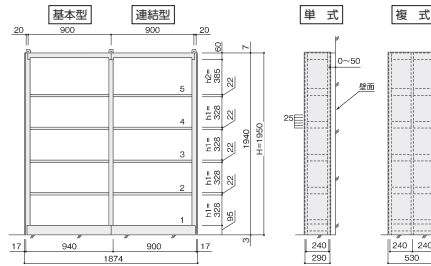

■D240タイプ/A4タテサイズ

●スチールオープンタイプ

●木製パネルタイプ

D240タイプ A4サイズ(棚板有効奥行240mm) 最大積載質量(等分布積荷)60kg/段 ※表内( )は木製パネルタイプのサイズ

H	タイプ	型式	段数	サイズ		スチール			木製パネル付き(メラミン化粧板)◎		
				W	D	商品コード	品番	価格	商品コード	品番	価格
1945 (1950)	単式	基本型	5	940(974)	270(290)	57-1626	TMBK-65S	¥51,710	57-1977	TMBK-65S	¥130,470
		連結型		900(900)	270(290)	57-1627	TMBR-65S	¥38,620	57-1978	TMBR-65S	¥38,620
	複式	基本型		940(974)	510(530)	57-1628	TMBK-65D	¥84,770	57-1979	TMBK-65D	¥216,510
		連結型		900(900)	510(530)	57-1629	TMBR-65D	¥65,080	57-1980	TMBR-65D	¥65,080
2245 (2250)	単式	基本型	6	940(974)	270(290)	57-1630	TMBK-76S	¥57,330	57-1981	TMBK-76S	¥141,670
		連結型		900(900)	270(290)	57-1631	TMBR-76S	¥43,160	57-1982	TMBR-76S	¥43,160
	複式	基本型		940(974)	510(530)	57-1632	TMBK-76D	¥94,930	57-1983	TMBK-76D	¥235,390
		連結型		900(900)	510(530)	57-1633	TMBR-76D	¥73,620	57-1984	TMBR-76D	¥73,620
2570 (2575)	単式	基本型	7	940(974)	270(290)	57-1634	TMBK-87S	¥70,120	57-1985	TMBK-87S	¥168,900
		連結型		900(900)	270(290)	57-1635	TMBR-87S	¥55,250	57-1986	TMBR-87S	¥55,250
	複式	基本型		940(974)	510(530)	57-1636	TMBK-87D	¥111,880	57-1987	TMBK-87D	¥273,640
		連結型		900(900)	510(530)	57-1637	TMBR-87D	¥89,520	57-1988	TMBR-87D	¥89,520