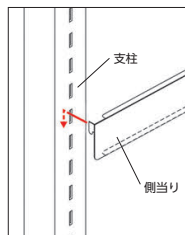

■D240タイプ/A4タテサイズ

●スチールオープンタイプ

●木製パネルタイプ

D240タイプ A4サイズ(棚板有効奥行240mm) 最大積載質量(等分布積荷)60kg/段 ※表内( )は木製パネルタイプのサイズ

H	タイプ	型式	段数	サイズ		スチール			木製パネル付き(メラミン化粧板)◎		
				W	D	商品コード	品番	価格	商品コード	品番	価格
1945 (1950)	単式	基本型	5	940(974)	270(290)	57-1626	TMBK-65S	¥51,710	57-1977	TMBK-65S	¥130,470
		連結型		900(900)	270(290)	57-1627	TMBR-65S	¥38,620	57-1978	TMBR-65S	¥38,620
	複式	基本型		940(974)	510(530)	57-1628	TMBK-65D	¥84,770	57-1979	TMBK-65D	¥216,510
		連結型		900(900)	510(530)	57-1629	TMBR-65D	¥65,080	57-1980	TMBR-65D	¥65,080
2245 (2250)	単式	基本型	6	940(974)	270(290)	57-1630	TMBK-76S	¥57,330	57-1981	TMBK-76S	¥141,670
		連結型		900(900)	270(290)	57-1631	TMBR-76S	¥43,160	57-1982	TMBR-76S	¥43,160
	複式	基本型		940(974)	510(530)	57-1632	TMBK-76D	¥94,930	57-1983	TMBK-76D	¥235,390
		連結型		900(900)	510(530)	57-1633	TMBR-76D	¥73,620	57-1984	TMBR-76D	¥73,620
2570 (2575)	単式	基本型	7	940(974)	270(290)	57-1634	TMBK-87S	¥70,120	57-1985	TMBK-87S	¥168,900
		連結型		900(900)	270(290)	57-1635	TMBR-87S	¥55,250	57-1986	TMBR-87S	¥55,250
	複式	基本型		940(974)	510(530)	57-1636	TMBK-87D	¥111,880	57-1987	TMBK-87D	¥273,640
		連結型		900(900)	510(530)	57-1637	TMBR-87D	¥89,520	57-1988	TMBR-87D	¥89,520

■共通仕様

支柱/40×30角パイプ  
本体/スチール  
無機抗菌剤入り粉体塗装  
カラー/W(マイルドホワイト)-1  
B(マイルドブラック)-2

■複柱書架オプション

背当り板  
57-1650-0 TME1  
¥2,160/1枚

背当りバー  
57-1651-0 TMW1  
¥630/1本

側当り  
D220タイプ 57-1669-0  
TMHA ¥380/1枚  
D240タイプ 57-1670-0  
TMHB ¥380/1枚

落下防止バー  
57-1652-0 TMF1  
¥3,730/1本

※棚板のスリットへ差し込むことにより、奥行き方向への位置を調整することができます。

■複柱書架転倒防止策(別途見積り)