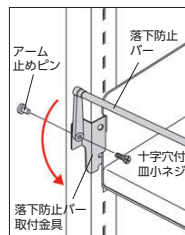

落下防止バー  
57-1652-0 TMF1  
¥3,730/1本

※棚板のスリットへ差し込むことにより、奥行き方向への位置を調整することができます。

■複柱書架転倒防止策(別途見積り)