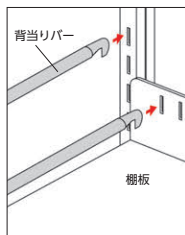

背当り板
57-1650-0 TME1
¥2,160/1枚