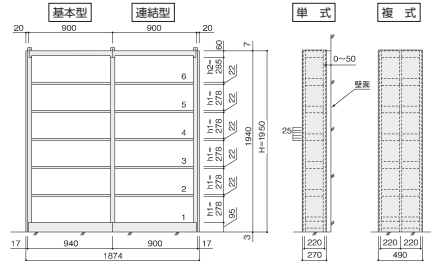

●スチールオープンタイプ

●木製パネルタイプ

D220タイプ B5サイズ(棚板有効奥行220mm) 最大積載質量(等分布積荷)40kg/段 ※表内( )は木製パネルタイプのサイズ

H	タイプ	型式	段数	サイズ		スチール			木製パネル付き(メラミン化粧板)◎		
				W	D	商品コード	品番	価格	商品コード	品番	価格
1945 (1950)	単式	基本型	6	940(974)	250(270)	57-1602	TMAK-66S	¥53,700	57-1953	TMAK-66S	¥130,980
		連結型		900(900)	250(270)	57-1603	TMAR-66S	¥40,700	57-1954	TMAR-66S	¥40,700
	複式	基本型		940(974)	470(490)	57-1604	TMAK-66D	¥88,770	57-1955	TMAK-66D	¥217,730
		連結型		900(900)	470(490)	57-1605	TMAR-66D	¥69,220	57-1956	TMAR-66D	¥69,220
2245 (2250)	単式	基本型	7	940(974)	250(270)	57-1606	TMAK-77S	¥59,130	57-1957	TMAK-77S	¥141,850
		連結型		900(900)	250(270)	57-1607	TMAR-77S	¥45,050	57-1958	TMAR-77S	¥45,050
	複式	基本型		940(974)	470(490)	57-1608	TMAK-77D	¥98,550	57-1959	TMAK-77D	¥236,090
		連結型		900(900)	470(490)	57-1609	TMAR-77D	¥77,380	57-1960	TMAR-77D	¥77,380
2570 (2575)	単式	基本型	8	940(974)	250(270)	57-1610	TMAK-88S	¥71,730	57-1961	TMAK-88S	¥168,610
		連結型		900(900)	250(270)	57-1611	TMAR-88S	¥56,950	57-1962	TMAR-88S	¥56,950
	複式	基本型		940(974)	470(490)	57-1612	TMAK-88D	¥115,120	57-1963	TMAK-88D	¥273,540
		連結型		900(900)	470(490)	57-1613	TMAR-88D	¥92,900	57-1964	TMAR-88D	¥92,900