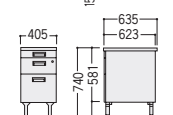

100CG-C856N (パネル付)

100CG-C851N

100CG-C8172PN

品名	袖箱タイプ	寸法W×D×H/脚間L	質量kg	商品コード	品番	価格	コードホール 個数
両袖デスク	3段	1525×760×740/594	63.6	11-3652-0	100CG-C811N	¥148,200	1
		1460×730×740/584	62.6	11-3653-0	100CG-C821N	¥144,800	1
		1370×635×740/522	58.6	11-3654-0	100CG-C831N	¥144,200	1
	2段	1525×760×740/594	60.0	11-3692-0	100CG-C811-2N	¥153,100	1
		1460×730×740/584	59.0	11-3693-0	100CG-C821-2N	¥149,800	1
片袖デスク (パネル付)	3段	1060×730×740/584	40.3	11-3655-0	100CG-C856N	¥104,900	1
		1060×635×740/584	39.8	11-3656-0	100CG-C866N	¥104,600	1
		915×635×740/422	37.2	11-3657-0	100CG-C876N	¥102,900	1
	2段	1060×730×740/584	40.0	11-3695-0	100CG-C856-2N	¥107,400	1
		1060×635×740/584	39.5	11-3696-0	100CG-C866-2N	¥107,100	1
片袖デスク	3段	915×635×740/422	36.9	11-3697-0	100CG-C876-2N	¥105,400	1
		1060×730×740/584	37.0	11-3658-0	100CG-C851N	¥99,600	1
		1060×635×740/584	36.5	11-3659-0	100CG-C861N	¥99,000	1
	2段	915×635×740/422	34.2	11-3660-0	100CG-C871N	¥98,500	1
		1060×730×740/584	36.2	11-3698-0	100CG-C851-2N	¥102,000	1
		1060×635×740/584	35.7	11-3699-0	100CG-C861-2N	¥101,500	1
2人用デスク	2段	915×635×740/422	33.4	11-3700-0	100CG-C871-2N	¥101,000	1
		1525×750×740/488	58.5	11-3661-0	100CG-C8172PN	¥151,700	2

●脇デスク P686

※脇デスクにはコードホールは付きません (3段)

●平デスク

■コードホール付平デスクタイプ

平デスク

100CG-C857N

品名	寸法W×D×H/脚間L	質量kg	商品コード	品番	価格	コードホール 個数
平デスク	1060×730×740/949	22.9	11-3662-0	100CG-C857N	¥68,400	1
	1060×635×740/949	22.4	11-3663-0	100CG-C867N	¥67,500	1
	915×635×740/787	19.4	11-3664-0	100CG-C877N	¥65,000	1