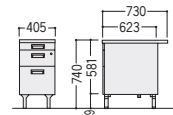

100CG-C856N (パネル付)

100CG-C851N

100CG-C8172PN

品名	袖箱タイプ	寸法W×D×H/脚間L	質量kg	商品コード	品番	価格	コードホール 個数
両袖デスク	3段	1525×760×740/594	63.6	11-3652-0	100CG-C811N	¥148,200	1
		1460×730×740/584	62.6	11-3653-0	100CG-C821N	¥144,800	1
		1370×635×740/522	58.6	11-3654-0	100CG-C831N	¥144,200	1
	2段	1525×760×740/594	60.0	11-3692-0	100CG-C811-2N	¥153,100	1
		1460×730×740/584	59.0	11-3693-0	100CG-C821-2N	¥149,800	1
片袖デスク (パネル付)	3段	1060×730×740/584	40.3	11-3655-0	100CG-C856N	¥104,900	1
		1060×635×740/584	39.8	11-3656-0	100CG-C866N	¥104,600	1
		915×635×740/422	37.2	11-3657-0	100CG-C876N	¥102,900	1
	2段	1060×730×740/584	40.0	11-3695-0	100CG-C856-2N	¥107,400	1
		1060×635×740/584	39.5	11-3696-0	100CG-C866-2N	¥107,100	1
片袖デスク	3段	915×635×740/422	36.9	11-3697-0	100CG-C876-2N	¥105,400	1
		1060×730×740/584	37.0	11-3658-0	100CG-C851N	¥99,600	1
		1060×635×740/584	36.5	11-3659-0	100CG-C861N	¥99,000	1
	2段	915×635×740/422	34.2	11-3660-0	100CG-C871N	¥98,500	1
		1060×730×740/584	36.2	11-3698-0	100CG-C851-2N	¥102,000	1
		1060×635×740/584	35.7	11-3699-0	100CG-C861-2N	¥101,500	1
2人用デスク	2段	915×635×740/422	33.4	11-3700-0	100CG-C871-2N	¥101,000	1
		1525×750×740/488	58.5	11-3661-0	100CG-C8172PN	¥151,700	2

●脇デスク P686

※脇デスクにはコードホールは付きません (3段)

●平デスク

■コードホール付平デスクタイプ

平デスク

100CG-C857N

品名	寸法W×D×H/脚間L	質量kg	商品コード	品番	価格	コードホール 個数
平デスク	1060×730×740/949	22.9	11-3662-0	100CG-C857N	¥68,400	1
	1060×635×740/949	22.4	11-3663-0	100CG-C867N	¥67,500	1
	915×635×740/787	19.4	11-3664-0	100CG-C877N	¥65,000	1