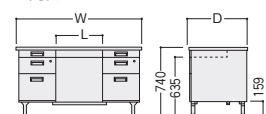

100CGデスク (H740・エッジ巻き天板)

■コードホール付・中引出し錠付き袖デスクタイプ

両袖デスク

片袖デスク

100CG-C821N-K

100CG-C856-2N-K

100CG-C851N-K

品名	袖箱タイプ	寸法W×D×H/脚間L	質量kg	商品コード	品番	価格	コードホール 個数
両袖デスク	3段	1460×730×740/584	59.3	11-3701-0	100CG-C821N-K	¥148,900	1
	2段		55.7	11-3710-0	100CG-C821-2N-K	¥153,900	1
片袖デスク (パネル付)	3段	1060×730×740/584	37.0	11-3711-0	100CG-C856N-K	¥109,000	1
		1060×635×740/584	36.5	11-3712-0	100CG-C866N-K	¥108,800	1
片袖デスク	2段	1060×730×740/584	36.7	11-3702-0	100CG-C856-2N-K	¥111,500	1
		1060×635×740/584	36.2	11-3703-0	100CG-C866-2N-K	¥111,300	1
片袖デスク	3段	1060×730×740/584	33.7	11-3704-0	100CG-C851N-K	¥103,600	1
		1060×635×740/584	33.2	11-3705-0	100CG-C861N-K	¥103,200	1
	2段	1060×730×740/584	32.9	11-3706-0	100CG-C851-2N-K	¥106,200	1
		1060×635×740/584	32.4	11-3707-0	100CG-C861-2N-K	¥105,600	1

●両袖デスク

●片袖デスク

●2人用デスク

■コードホール付袖デスクタイプ

両袖デスク

片袖デスク

2人用デスク

100CG-C811N