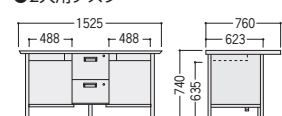

100CGデスク (H740・エッジ巻き天板)

■コードホール付・中引出し錠付き袖デスクタイプ

両袖デスク

片袖デスク

品名	袖箱タイプ	寸法W×D×H/脚間L	質量kg	商品コード	品番	価格	コードホール 個数
両袖デスク	3段	1460×730×740/584	59.3	11-3701-0	100CG-C821N-K	¥148,900	1
	2段		55.7	11-3710-0	100CG-C821-2N-K	¥153,900	1
片袖デスク (パネル付)	3段	1060×730×740/584	37.0	11-3711-0	100CG-C856N-K	¥109,000	1
		1060×635×740/584	36.5	11-3712-0	100CG-C866N-K	¥108,800	1
片袖デスク	2段	1060×730×740/584	36.7	11-3702-0	100CG-C856-2N-K	¥111,500	1
		1060×635×740/584	36.2	11-3703-0	100CG-C866-2N-K	¥111,300	1
片袖デスク	3段	1060×730×740/584	33.7	11-3704-0	100CG-C851N-K	¥103,600	1
		1060×635×740/584	33.2	11-3705-0	100CG-C861N-K	¥103,200	1
	2段	1060×730×740/584	32.9	11-3706-0	100CG-C851-2N-K	¥106,200	1
		1060×635×740/584	32.4	11-3707-0	100CG-C861-2N-K	¥105,600	1

●両袖デスク

●片袖デスク

●2人用デスク

■コードホール付袖デスクタイプ

両袖デスク

片袖デスク

2人用デスク