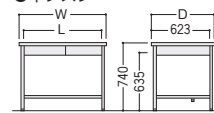

●両袖デスク

●片袖デスク

●2人用デスク

■コードホール付袖デスクタイプ

両袖デスク

片袖デスク

2人用デスク

100CG-C811N

100CG-C856N (パネル付)

100CG-C851N

100CG-C8172PN

品名	袖箱タイプ	寸法W×D×H/脚間L	質量kg	商品コード	品番	価格	コードホール 個数
両袖デスク	3段	1525×760×740/594	63.6	11-3652-0	100CG-C811N	¥148,200	1
		1460×730×740/584	62.6	11-3653-0	100CG-C821N	¥144,800	1
		1370×635×740/522	58.6	11-3654-0	100CG-C831N	¥144,200	1
	2段	1525×760×740/594	60.0	11-3692-0	100CG-C811-2N	¥153,100	1
		1460×730×740/584	59.0	11-3693-0	100CG-C821-2N	¥149,800	1
片袖デスク (パネル付)	3段	1060×730×740/584	40.3	11-3655-0	100CG-C856N	¥104,900	1
		1060×635×740/584	39.8	11-3656-0	100CG-C866N	¥104,600	1
		915×635×740/422	37.2	11-3657-0	100CG-C876N	¥102,900	1
	2段	1060×730×740/584	40.0	11-3695-0	100CG-C856-2N	¥107,400	1
		1060×635×740/584	39.5	11-3696-0	100CG-C866-2N	¥107,100	1
片袖デスク	3段	915×635×740/422	36.9	11-3697-0	100CG-C876-2N	¥105,400	1
		1060×730×740/584	37.0	11-3658-0	100CG-C851N	¥99,600	1
		1060×635×740/584	36.5	11-3659-0	100CG-C861N	¥99,000	1
	2段	915×635×740/422	34.2	11-3660-0	100CG-C871N	¥98,500	1
		1060×730×740/584	36.2	11-3698-0	100CG-C851-2N	¥102,000	1
		1060×635×740/584	35.7	11-3699-0	100CG-C861-2N	¥101,500	1
2人用デスク	2段	915×635×740/422	33.4	11-3700-0	100CG-C871-2N	¥101,000	1
		1525×750×740/488	58.5	11-3661-0	100CG-C8172PN	¥151,700	2

●脇デスク P686

※脇デスクにはコードホールは付きません (3段)

●平デスク

■コードホール付平デスクタイプ

平デスク

100CG-C857N

品名	寸法W×D×H/脚間L	質量kg	商品コード	品番	価格	コードホール 個数
平デスク	1060×730×740/949	22.9	11-3662-0	100CG-C857N	¥68,400	1
	1060×635×740/949	22.4	11-3663-0	100CG-C867N	¥67,500	1
	915×635×740/787	19.4	11-3664-0	100CG-C877N	¥65,000	1