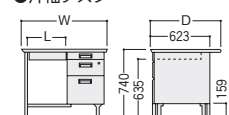

100CGデスク (H740・エッジ巻き天板)

■コードホール付・中引出し錠付き袖デスクタイプ

両袖デスク

片袖デスク

100CG-C821N-K

100CG-C856-2N-K

100CG-C851N-K

品名	袖箱タイプ	寸法W×D×H/脚間L	質量kg	商品コード	品番	価格	コードホール 個数
両袖デスク	3段	1460×730×740/584	59.3	11-3701-0	100CG-C821N-K	¥148,900	1
	2段		55.7	11-3710-0	100CG-C821-2N-K	¥153,900	1
片袖デスク (パネル付)	3段	1060×730×740/584	37.0	11-3711-0	100CG-C856N-K	¥109,000	1
		1060×635×740/584	36.5	11-3712-0	100CG-C866N-K	¥108,800	1
片袖デスク	2段	1060×730×740/584	36.7	11-3702-0	100CG-C856-2N-K	¥111,500	1
		1060×635×740/584	36.2	11-3703-0	100CG-C866-2N-K	¥111,300	1
片袖デスク	3段	1060×730×740/584	33.7	11-3704-0	100CG-C851N-K	¥103,600	1
		1060×635×740/584	33.2	11-3705-0	100CG-C861N-K	¥103,200	1
	2段	1060×730×740/584	32.9	11-3706-0	100CG-C851-2N-K	¥106,200	1
		1060×635×740/584	32.4	11-3707-0	100CG-C861-2N-K	¥105,600	1

●両袖デスク

●片袖デスク

●2人用デスク

■コードホール付袖デスクタイプ

両袖デスク

片袖デスク

2人用デスク

100CG-C811N