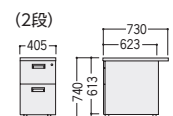

100CG-C856N (パネル付)

100CG-C851N

100CG-C8172PN

品名	袖箱タイプ	寸法W×D×H/脚間L	質量kg	商品コード	品番	価格	コードホール 個数
両袖デスク	3段	1525×760×740/594	63.6	11-3652-0	100CG-C811N	¥148,200	1
		1460×730×740/584	62.6	11-3653-0	100CG-C821N	¥144,800	1
		1370×635×740/522	58.6	11-3654-0	100CG-C831N	¥144,200	1
	2段	1525×760×740/594	60.0	11-3692-0	100CG-C811-2N	¥153,100	1
		1460×730×740/584	59.0	11-3693-0	100CG-C821-2N	¥149,800	1
片袖デスク (パネル付)	3段	1060×730×740/584	40.3	11-3655-0	100CG-C856N	¥104,900	1
		1060×635×740/584	39.8	11-3656-0	100CG-C866N	¥104,600	1
		915×635×740/422	37.2	11-3657-0	100CG-C876N	¥102,900	1
	2段	1060×730×740/584	40.0	11-3695-0	100CG-C856-2N	¥107,400	1
		1060×635×740/584	39.5	11-3696-0	100CG-C866-2N	¥107,100	1
片袖デスク	3段	915×635×740/422	36.9	11-3697-0	100CG-C876-2N	¥105,400	1
		1060×730×740/584	37.0	11-3658-0	100CG-C851N	¥99,600	1
		1060×635×740/584	36.5	11-3659-0	100CG-C861N	¥99,000	1
	2段	915×635×740/422	34.2	11-3660-0	100CG-C871N	¥98,500	1
		1060×730×740/584	36.2	11-3698-0	100CG-C851-2N	¥102,000	1
		1060×635×740/584	35.7	11-3699-0	100CG-C861-2N	¥101,500	1
2人用デスク	2段	915×635×740/422	33.4	11-3700-0	100CG-C871-2N	¥101,000	1
		1525×750×740/488	58.5	11-3661-0	100CG-C8172PN	¥151,700	2

●脇デスク P686

※脇デスクにはコードホールは付きません (3段)

●平デスク

■コードホール付平デスクタイプ

平デスク

100CG-C857N

品名	寸法W×D×H/脚間L	質量kg	商品コード	品番	価格	コードホール 個数
平デスク	1060×730×740/949	22.9	11-3662-0	100CG-C857N	¥68,400	1
	1060×635×740/949	22.4	11-3663-0	100CG-C867N	¥67,500	1
	915×635×740/787	19.4	11-3664-0	100CG-C877N	¥65,000	1