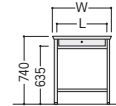

#### ■袖デスクタイプ

両袖デスク

片袖デスク

脇デスク

2人用デスク

品名	袖箱タイプ	寸法W×D×H/脚間L	コードホールなし			
			質量kg	商品コード	品番	価格
両袖デスク	3段	1525×760×740/584	63.6	11-3113-0	100CG-811N	¥139,400★
		1460×730×740/584	62.6	11-3121-0	100CG-821N	¥136,000★
		1370×635×740/522	58.6	11-3122-0	100CG-831N	¥135,500★
片袖デスク (パネル付)	3段	1060×730×740/584	40.3	11-3114-0	100CG-856N	¥96,100★
		1060×635×740/584	39.8	11-3123-0	100CG-866N	¥95,800★
		915×635×740/422	37.2	11-3124-0	100CG-876N	¥94,100★
片袖デスク	3段	1060×730×740/584	37.0	11-3115-0	100CG-851N	¥90,800★
		1060×635×740/584	36.5	11-3125-0	100CG-861N	¥90,200★
		915×635×740/422	34.2	11-3126-0	100CG-871N	¥89,800★
脇デスク	3段	405×730×740	26.1	11-3116-0	100CG-890N	¥59,000★
		405×635×740	25.1	11-3127-0	100CG-800N	¥57,900★
	2段	405×730×740	24.6	11-3117-0	100CG-890-2N	¥62,500★
		405×635×740	23.6	11-3303-0	100CG-800-2N	¥58,000★
2人用デスク	2段	1525×760×740/488	58.5	11-3120-0	100CG-8172PN	¥134,100

●袖デスク寸法図/100Gと同じ

●平デスク

●会議デスク

●セールスマンデスク

#### ■袖デスクタイプ

両袖デスク

片袖デスク

脇デスク

品名	袖箱タイプ	寸法W×D×H/脚間L	コードホールなし			
			質量kg	商品コード	品番	価格
両袖デスク	3段	1525×760×740/584	63.0	11-1744-0	100G-811N	¥139,400
		1460×730×740/584	62.0	11-1745-0	100G-821N	¥136,000
		1370×635×740/522	58.0	11-1746-0	100G-831N	¥135,500
片袖デスク (パネル付)	3段	1060×730×740/584	40.0	11-1748-0	100G-856N	¥96,100
		1060×635×740/584	39.5	11-1750-0	100G-866N	¥95,800
		915×635×740/422	36.9	11-1752-0	100G-876N	¥94,100
片袖デスク	3段	1060×730×740/584	36.7	11-1747-0	100G-851N	¥90,800
		1060×635×740/584	36.2	11-1749-0	100G-861N	¥90,200
		915×635×740/422	33.9	11-1751-0	100G-871N	¥89,800
脇デスク	3段	405×730×740	25.8	11-1753-0	100G-890N	¥59,000
		405×635×740	24.8	11-1742-0	100G-800N	¥58,700
	2段	405×730×740	23.4	11-1754-0	100G-890-2N	¥62,500
		405×635×740	22.4	11-1743-0	100G-800-2N	¥61,700