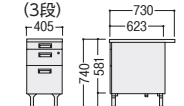

100CGデスク (H740・エッジ巻き天板)

■袖デスクタイプ

両袖デスク

片袖デスク

脇デスク

2人用デスク

品名	袖箱タイプ	寸法W×D×H/脚間L	コードホールなし			
			質量kg	商品コード	品番	価格
両袖デスク	3段	1525×760×740/584	63.6	11-3113-0	100CG-811N	¥139,400★
		1460×730×740/584	62.6	11-3121-0	100CG-821N	¥136,000★
		1370×635×740/522	58.6	11-3122-0	100CG-831N	¥135,500★
片袖デスク (パネル付)	3段	1060×730×740/584	40.3	11-3114-0	100CG-856N	¥96,100★
		1060×635×740/584	39.8	11-3123-0	100CG-866N	¥95,800★
		915×635×740/422	37.2	11-3124-0	100CG-876N	¥94,100★
片袖デスク	3段	1060×730×740/584	37.0	11-3115-0	100CG-851N	¥90,800★
		1060×635×740/584	36.5	11-3125-0	100CG-861N	¥90,200★
		915×635×740/422	34.2	11-3126-0	100CG-871N	¥89,800★
脇デスク	3段	405×730×740	26.1	11-3116-0	100CG-890N	¥59,000★
		405×635×740	25.1	11-3127-0	100CG-800N	¥57,900★
	2段	405×730×740	24.6	11-3117-0	100CG-890-2N	¥62,500★
		405×635×740	23.6	11-3303-0	100CG-800-2N	¥58,000★
2人用デスク	2段	1525×760×740/488	58.5	11-3120-0	100CG-8172PN	¥134,100

●袖デスク寸法図/100Gと同じ

●平デスク

●会議デスク

●セールスマンデスク

■平デスクタイプ

平デスク

会議デスク

セールスマンデスク

100CG-810N(1人用)

品名	寸法W×D×H/脚間L	コードホールなし			
		質量kg	商品コード	品番	価格
平デスク	1060×730×740/949	22.9	11-3118-0	100CG-857N	¥59,600
	1060×635×740/949	22.4	11-3128-0	100CG-867N	¥58,700★
	915×635×740/787	19.4	11-3129-0	100CG-877N	¥56,200★
会議デスク	1525×760×740/1314	33.7	11-3119-0	100CG-817N	¥79,900
セールスマン デスク	1人用 618×450×740/522	12.3	11-3146-0	100CG-810N	¥68,500
	2人用 1200×450×740/1108	21.5	11-3145-0	100CG-820N	¥77,000
	3人用 1800×450×740/1694	28.2	11-3144-0	100CG-830N	¥88,000★

■カラー(100CG)

■仕様(100CG)

天板/スチール、メラミン化粧板、アルミ+エラストマー樹脂エッジ巻
脚部/スチール、粉体塗装
袖箱/スチール、粉体塗装
オールロック ※2人用は単独ロック
●付属品/ペントレー(3段袖デスク上段引出しに1ヶ付)、仕切板(袖デスク中・下段引出しに各1枚付)

100Gグレーデスク (H740・エッジ巻き天板)

■袖デスクタイプ

両袖デスク

片袖デスク

脇デスク