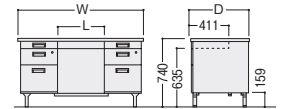

100CGデスク (H740・エッジ巻き天板)

■袖デスクタイプ

両袖デスク

片袖デスク

脇デスク

2人用デスク

品名	袖箱タイプ	寸法W×D×H/脚間L	コードホールなし			
			質量kg	商品コード	品番	価格
両袖デスク	3段	1525×760×740/584	63.6	11-3113-0	100CG-811N	¥139,400★
		1460×730×740/584	62.6	11-3121-0	100CG-821N	¥136,000★
		1370×635×740/522	58.6	11-3122-0	100CG-831N	¥135,500★
片袖デスク (パネル付)	3段	1060×730×740/584	40.3	11-3114-0	100CG-856N	¥96,100★
		1060×635×740/584	39.8	11-3123-0	100CG-866N	¥95,800★
		915×635×740/422	37.2	11-3124-0	100CG-876N	¥94,100★
片袖デスク	3段	1060×730×740/584	37.0	11-3115-0	100CG-851N	¥90,800★
		1060×635×740/584	36.5	11-3125-0	100CG-861N	¥90,200★
		915×635×740/422	34.2	11-3126-0	100CG-871N	¥89,800★
脇デスク	3段	405×730×740	26.1	11-3116-0	100CG-890N	¥59,000★
		405×635×740	25.1	11-3127-0	100CG-800N	¥57,900★
	2段	405×730×740	24.6	11-3117-0	100CG-890-2N	¥62,500★
		405×635×740	23.6	11-3303-0	100CG-800-2N	¥58,000★
2人用デスク	2段	1525×760×740/488	58.5	11-3120-0	100CG-8172PN	¥134,100

●袖デスク寸法図/100Gと同じ

●平デスク

●会議デスク

●セールスマンデスク

■平デスクタイプ

平デスク

会議デスク

セールスマンデスク

100CG-810N(1人用)

品名	寸法W×D×H/脚間L	コードホールなし			
		質量kg	商品コード	品番	価格
平デスク	1060×730×740/949	22.9	11-3118-0	100CG-857N	¥59,600
	1060×635×740/949	22.4	11-3128-0	100CG-867N	¥58,700★
	915×635×740/787	19.4	11-3129-0	100CG-877N	¥56,200★
会議デスク	1525×760×740/1314	33.7	11-3119-0	100CG-817N	¥79,900
セールスマン デスク	1人用 618×450×740/522	12.3	11-3146-0	100CG-810N	¥68,500
	2人用 1200×450×740/1108	21.5	11-3145-0	100CG-820N	¥77,000
	3人用 1800×450×740/1694	28.2	11-3144-0	100CG-830N	¥88,000★

■カラー(100CG)

■仕様(100CG)

天板/スチール、メラミン化粧板、アルミ+エラストマー樹脂エッジ巻
脚部/スチール、粉体塗装
袖箱/スチール、粉体塗装
オールロック ※2人用は単独ロック
●付属品/ペントレー(3段袖デスク上段引出しに1ヶ付)、仕切板(袖デスク中・下段引出しに各1枚付)

100Gグレーデスク (H740・エッジ巻き天板)

■袖デスクタイプ

両袖デスク

片袖デスク

脇デスク