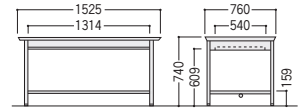

#### ■袖デスクタイプ

両袖デスク

片袖デスク

脇デスク

2人用デスク

品名	袖箱タイプ	寸法W×D×H/脚間L	コードホールなし			
			質量kg	商品コード	品番	価格
両袖デスク	3段	1525×760×740/584	63.6	11-3113-0	100CG-811N	¥139,400★
		1460×730×740/584	62.6	11-3121-0	100CG-821N	¥136,000★
		1370×635×740/522	58.6	11-3122-0	100CG-831N	¥135,500★
片袖デスク (パネル付)	3段	1060×730×740/584	40.3	11-3114-0	100CG-856N	¥96,100★
		1060×635×740/584	39.8	11-3123-0	100CG-866N	¥95,800★
		915×635×740/422	37.2	11-3124-0	100CG-876N	¥94,100★
片袖デスク	3段	1060×730×740/584	37.0	11-3115-0	100CG-851N	¥90,800★
		1060×635×740/584	36.5	11-3125-0	100CG-861N	¥90,200★
		915×635×740/422	34.2	11-3126-0	100CG-871N	¥89,800★
脇デスク	3段	405×730×740	26.1	11-3116-0	100CG-890N	¥59,000★
		405×635×740	25.1	11-3127-0	100CG-800N	¥57,900★
	2段	405×730×740	24.6	11-3117-0	100CG-890-2N	¥62,500★
		405×635×740	23.6	11-3303-0	100CG-800-2N	¥58,000★
2人用デスク	2段	1525×760×740/488	58.5	11-3120-0	100CG-8172PN	¥134,100

●袖デスク寸法図/100Gと同じ

●平デスク

●会議デスク

●セールスマンデスク

#### ■袖デスクタイプ

両袖デスク

片袖デスク

脇デスク

品名	袖箱タイプ	寸法W×D×H/脚間L	コードホールなし			
			質量kg	商品コード	品番	価格
両袖デスク	3段	1525×760×740/584	63.0	11-1744-0	100G-811N	¥139,400
		1460×730×740/584	62.0	11-1745-0	100G-821N	¥136,000
		1370×635×740/522	58.0	11-1746-0	100G-831N	¥135,500
片袖デスク (パネル付)	3段	1060×730×740/584	40.0	11-1748-0	100G-856N	¥96,100
		1060×635×740/584	39.5	11-1750-0	100G-866N	¥95,800
		915×635×740/422	36.9	11-1752-0	100G-876N	¥94,100
片袖デスク	3段	1060×730×740/584	36.7	11-1747-0	100G-851N	¥90,800
		1060×635×740/584	36.2	11-1749-0	100G-861N	¥90,200
		915×635×740/422	33.9	11-1751-0	100G-871N	¥89,800
脇デスク	3段	405×730×740	25.8	11-1753-0	100G-890N	¥59,000
		405×635×740	24.8	11-1742-0	100G-800N	¥58,700
	2段	405×730×740	23.4	11-1754-0	100G-890-2N	¥62,500
		405×635×740	22.4	11-1743-0	100G-800-2N	¥61,700