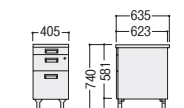

100CGデスク (H740・エッジ巻き天板)

■袖デスクタイプ

両袖デスク

片袖デスク

脇デスク

2人用デスク

品名	袖箱タイプ	寸法W×D×H/脚間L	コードホールなし			
			質量kg	商品コード	品番	価格
両袖デスク	3段	1525×760×740/584	63.6	11-3113-0	100CG-811N	¥139,400★
		1460×730×740/584	62.6	11-3121-0	100CG-821N	¥136,000★
		1370×635×740/522	58.6	11-3122-0	100CG-831N	¥135,500★
片袖デスク (パネル付)	3段	1060×730×740/584	40.3	11-3114-0	100CG-856N	¥96,100★
		1060×635×740/584	39.8	11-3123-0	100CG-866N	¥95,800★
		915×635×740/422	37.2	11-3124-0	100CG-876N	¥94,100★
片袖デスク	3段	1060×730×740/584	37.0	11-3115-0	100CG-851N	¥90,800★
		1060×635×740/584	36.5	11-3125-0	100CG-861N	¥90,200★
		915×635×740/422	34.2	11-3126-0	100CG-871N	¥89,800★
脇デスク	3段	405×730×740	26.1	11-3116-0	100CG-890N	¥59,000★
		405×635×740	25.1	11-3127-0	100CG-800N	¥57,900★
	2段	405×730×740	24.6	11-3117-0	100CG-890-2N	¥62,500★
		405×635×740	23.6	11-3303-0	100CG-800-2N	¥58,000★
2人用デスク	2段	1525×760×740/488	58.5	11-3120-0	100CG-8172PN	¥134,100

●袖デスク寸法図/100Gと同じ

●平デスク

●会議デスク

●セールスマンデスク

■平デスクタイプ

平デスク

会議デスク

セールスマンデスク

100CG-810N(1人用)

品名	寸法W×D×H/脚間L	コードホールなし			
		質量kg	商品コード	品番	価格
平デスク	1060×730×740/949	22.9	11-3118-0	100CG-857N	¥59,600
	1060×635×740/949	22.4	11-3128-0	100CG-867N	¥58,700★
	915×635×740/787	19.4	11-3129-0	100CG-877N	¥56,200★
会議デスク	1525×760×740/1314	33.7	11-3119-0	100CG-817N	¥79,900
セールスマン デスク	1人用 618×450×740/522	12.3	11-3146-0	100CG-810N	¥68,500
	2人用 1200×450×740/1108	21.5	11-3145-0	100CG-820N	¥77,000
	3人用 1800×450×740/1694	28.2	11-3144-0	100CG-830N	¥88,000★

■カラー(100CG)

■仕様(100CG)

天板/スチール、メラミン化粧板、アルミ+エラストマー樹脂エッジ巻
脚部/スチール、粉体塗装
袖箱/スチール、粉体塗装
オールロック ※2人用は単独ロック
●付属品/ペントレー(3段袖デスク上段引出しに1ヶ付)、仕切板(袖デスク中・下段引出しに各1枚付)

100Gグレーデスク (H740・エッジ巻き天板)

■袖デスクタイプ

両袖デスク

片袖デスク

脇デスク