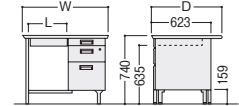

100CGデスク (H740・エッジ巻き天板)

■袖デスクタイプ

両袖デスク

片袖デスク

脇デスク

2人用デスク

品名	袖箱タイプ	寸法W×D×H/脚間L	コードホールなし			
			質量kg	商品コード	品番	価格
両袖デスク	3段	1525×760×740/584	63.6	11-3113-0	100CG-811N	¥139,400★
		1460×730×740/584	62.6	11-3121-0	100CG-821N	¥136,000★
		1370×635×740/522	58.6	11-3122-0	100CG-831N	¥135,500★
片袖デスク (パネル付)	3段	1060×730×740/584	40.3	11-3114-0	100CG-856N	¥96,100★
		1060×635×740/584	39.8	11-3123-0	100CG-866N	¥95,800★
		915×635×740/422	37.2	11-3124-0	100CG-876N	¥94,100★
片袖デスク	3段	1060×730×740/584	37.0	11-3115-0	100CG-851N	¥90,800★
		1060×635×740/584	36.5	11-3125-0	100CG-861N	¥90,200★
		915×635×740/422	34.2	11-3126-0	100CG-871N	¥89,800★
脇デスク	3段	405×730×740	26.1	11-3116-0	100CG-890N	¥59,000★
		405×635×740	25.1	11-3127-0	100CG-800N	¥57,900★
	2段	405×730×740	24.6	11-3117-0	100CG-890-2N	¥62,500★
		405×635×740	23.6	11-3303-0	100CG-800-2N	¥58,000★
2人用デスク	2段	1525×760×740/488	58.5	11-3120-0	100CG-8172PN	¥134,100

●袖デスク寸法図/100Gと同じ

●平デスク

●会議デスク

●セールスマンデスク

■平デスクタイプ

平デスク

会議デスク

セールスマンデスク

100CG-810N(1人用)

品名	寸法W×D×H/脚間L	コードホールなし			
		質量kg	商品コード	品番	価格
平デスク	1060×730×740/949	22.9	11-3118-0	100CG-857N	¥59,600
	1060×635×740/949	22.4	11-3128-0	100CG-867N	¥58,700★
	915×635×740/787	19.4	11-3129-0	100CG-877N	¥56,200★
会議デスク	1525×760×740/1314	33.7	11-3119-0	100CG-817N	¥79,900
セールスマン デスク	1人用 618×450×740/522	12.3	11-3146-0	100CG-810N	¥68,500
	2人用 1200×450×740/1108	21.5	11-3145-0	100CG-820N	¥77,000
	3人用 1800×450×740/1694	28.2	11-3144-0	100CG-830N	¥88,000★

■カラー(100CG)

■仕様(100CG)

天板/スチール、メラミン化粧板、アルミ+エラストマー樹脂エッジ巻
脚部/スチール、粉体塗装
袖箱/スチール、粉体塗装
オールロック ※2人用は単独ロック
●付属品/ペントレー(3段袖デスク上段引出しに1ヶ付)、仕切板(袖デスク中・下段引出しに各1枚付)

100Gグレーデスク (H740・エッジ巻き天板)

■袖デスクタイプ

両袖デスク

片袖デスク

脇デスク