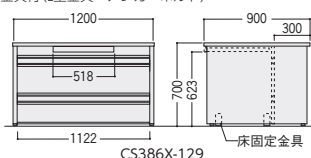

被疑者側

CS386X-129HBCG ¥213,700

W1200×D900×H700 ●65kg
 引出し有効内寸/W481×D411×H41

■カラー

天板(ニューグレー)
 本体(ニューグレー)

■仕様

天板/メラミン化粧板、パーティクルボード芯材、27mm厚
 天板エッジ/ABS樹脂エッジ
 本体/スチール、粉体塗装
 ●床固定金具付(L型金具・アンカーボルト)

CS386X-129