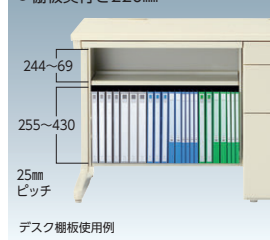

50S両袖デスク・片袖デスク

●両袖デスク

50SBL-147ABCG

●片袖デスク

50SBL-117ARCG

タイプ	寸法 W×D×H/脚間	質量kg	品番	価格
両袖	1400×700×700/591	74.5	50SBL-147ABCG	¥147,300
右片袖	1100×700×700/652	51.3	50SBL-117ARCG	¥96,500
左片袖	1100×700×700/652	51.3	50SBL-117ALCG	¥96,500

■両袖・片袖デスク仕様

天板/スチール、メラミン化粧板、29mm厚
 前後面: ポストフォーム加工
 サイド: ABS樹脂エッジ、コードホール2個付
 幕板・脚部/スチール、粉体塗装
 幕板部/セキュリティワイヤー取付けホール付
 脚上/ABS樹脂カバー(フック付)
 脚上/ABS樹脂カバー、アジャスター付
 脚箱/スチール、粉体塗装、開閉表示オールロック錠
 ダブルサスペンションレール(ファイル引出し)
 引出し取手: ラッチ付(センター引出し除く)

■デスク棚板

●棚板奥行き220mm

デスク棚板使用例

CS-11HTG(片袖デスクにセット例)

デスク下に棚板が2枚取付けできます。

適応デスク		棚	
両袖	50SBL-147ABCG	CS-14HTG	¥23,800 ◎
片袖	50SBL-117ARCG	CS-11HTG	¥24,500 ◎
	50SBL-117ALCG		

■カラー

G ニューグレー